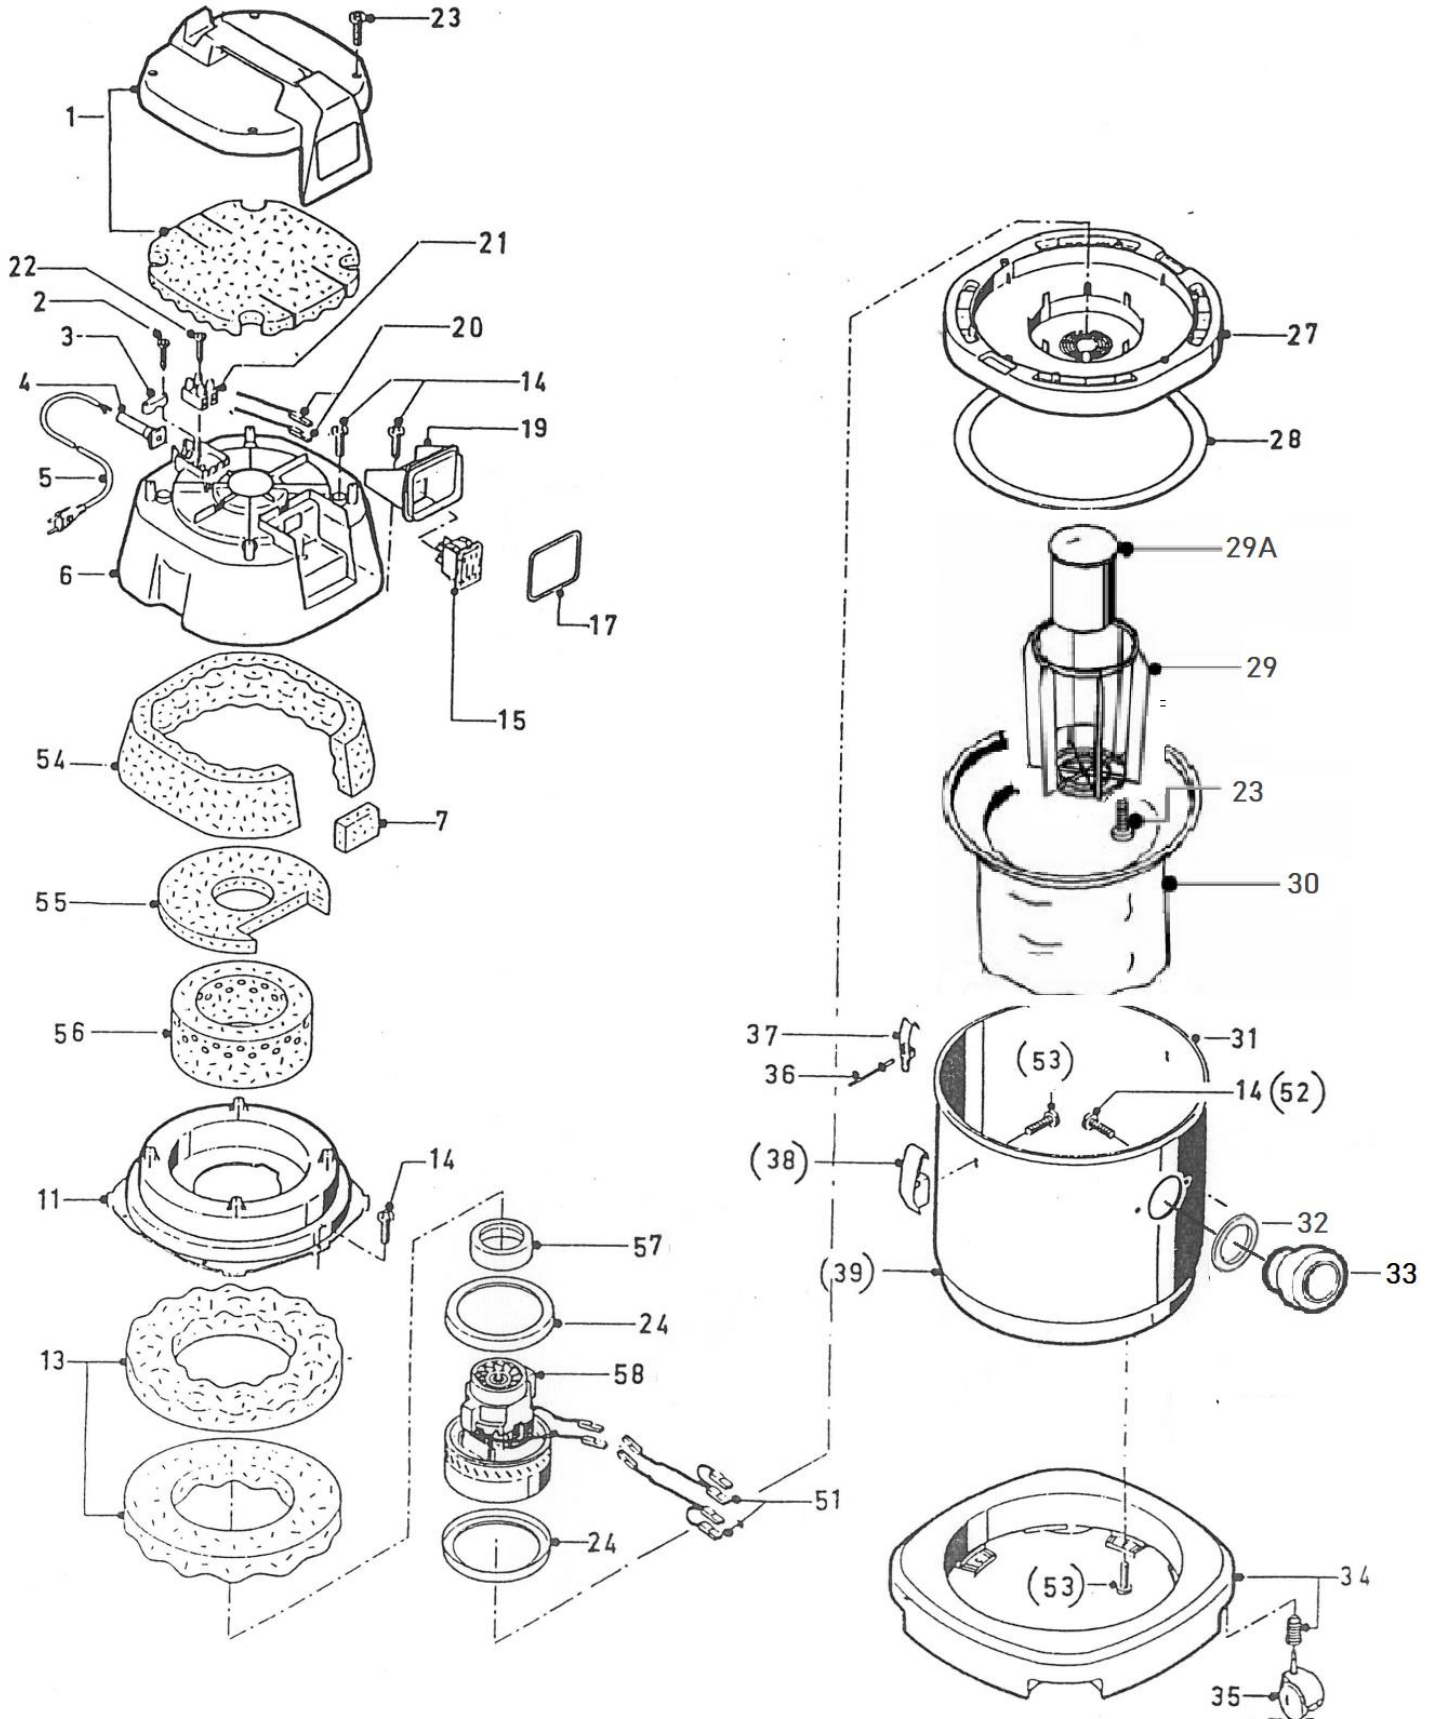

V. Brøndum A/S

GHIBLI

AS 27 Combi Lux

V. BRØNDUM A/S		Reservedelsliste Spare Parts List Ersatzteilliste		AS27 Combi Lux
Pos.	BESKRIVELSE	DESCRIPTION	BEZEICHNUNG	VARE/ITEM NO.
1	Grå Topdæksel	Grey top cover	Grauer Topdeckel	81893640
2	Skrue	Screw	Schraube	81970030
3	Aflastningsklemme	Relief clamp	Entlastungsklemme	81750060
4	Kabelindføring	Cable entry	Kabeleinführung	81750080
5	Kabel	Cable	Kabel	81750020
6	Gul motoroverdel	Yellow motor top part	Gelber Motor-Oberteil	81893650
7	Lyddæmperskum	Sound-absorbing foam	Schalldämpfungsschaum	81933710
11	Luftledeplade	Air baffle	Luftleitplatte	81893660
13	Lyddæmperskum	Sound-absorbing foam	Schalldämpfungsschaum	81933740
14	Skrue	Screw	Schraube	81971510
	Skive til pos 14	Washer for pos.14	Scheibe für pos.14	83975172
15	Kontakt	Switch	Kontakt	81750110
17	Pakning for afbryderhus	Gasket for contact box	Packung für Schaltergehäuse	81953770
19	Afbryderhus	Contact box	Schaltergehäuse	8189376A
20	Ledninger med fladstik	Leads with flat plug	Leitungen mit Flachstecker	81753750
21	Klemrække	Terminal strip	Klemmeleiste	81750040
22	Skrue	Screw	Schraube	81970030
23	Skrue	Screw	Schraube	81970140
24	Motorpakning	Motor gasket	Motorpackung	81950610
27	Grå motorunderdel	Grey motor bottom part	Grauer Motor-Unterteil	81893670
28	Beholderpakning	Container gasket	Behälterpackung	81950220
29	Filtergitter	Filter grid	Filtergitter	8169065C
29A	Flydeventil til pos. 29	Floatvalve for pos.29	Schwimmerventil für pos.29	8569064A
30	Specialfilter	Special filter	Spezial filter	84671001
31	Plastbeholder, komplet	Plastic container, complete	Plastik Behälter, komplett	81772684
32	Gummipakning	Rubber gasket	Gummipackung	81954940
33	Beholderkobling	Container coupling	Behälterkupplung	8181262A
34	Gult hjulstel	Yellow wheel frame	Gelbes Fahrgestell	81833680
35	Hjul	Wheel	Rolle	81873820
36	Fås ikke som reservedel	Not available as spare part	Nicht ein Ersatzteil	-
37	Fås ikke som reservedel	Not available as spare part	Nicht ein Ersatzteil	-
38	Beholderclips, plast	Container clips, plastic	Behälterklammer, plastik	81913420
39	Fås ikke som reservedel	Not available as spare part	Nicht ein Ersatzteil	-
51	Fås ikke som reservedel	Not available as spare part	Nicht ein Ersatzteil	-
52	Skrue	Screw	Schraube	81971510
53	Skrue	Screw	Schraube	81971510
54	Lyddæmperskum	Sound-absorbing foam	Schalldämpfungsschaum	81933700
55	Lyddæmperskum	Sound-absorbing foam	Schalldämpfungsschaum	81933720
56	Lyddæmperskum	Sound-absorbing foam	Schalldämpfungsschaum	81973730
57	Fås ikke som reservedel	Not available as spare part	Nicht ein Ersatzteil	-
58	Motor	Motor	Motor	84723370