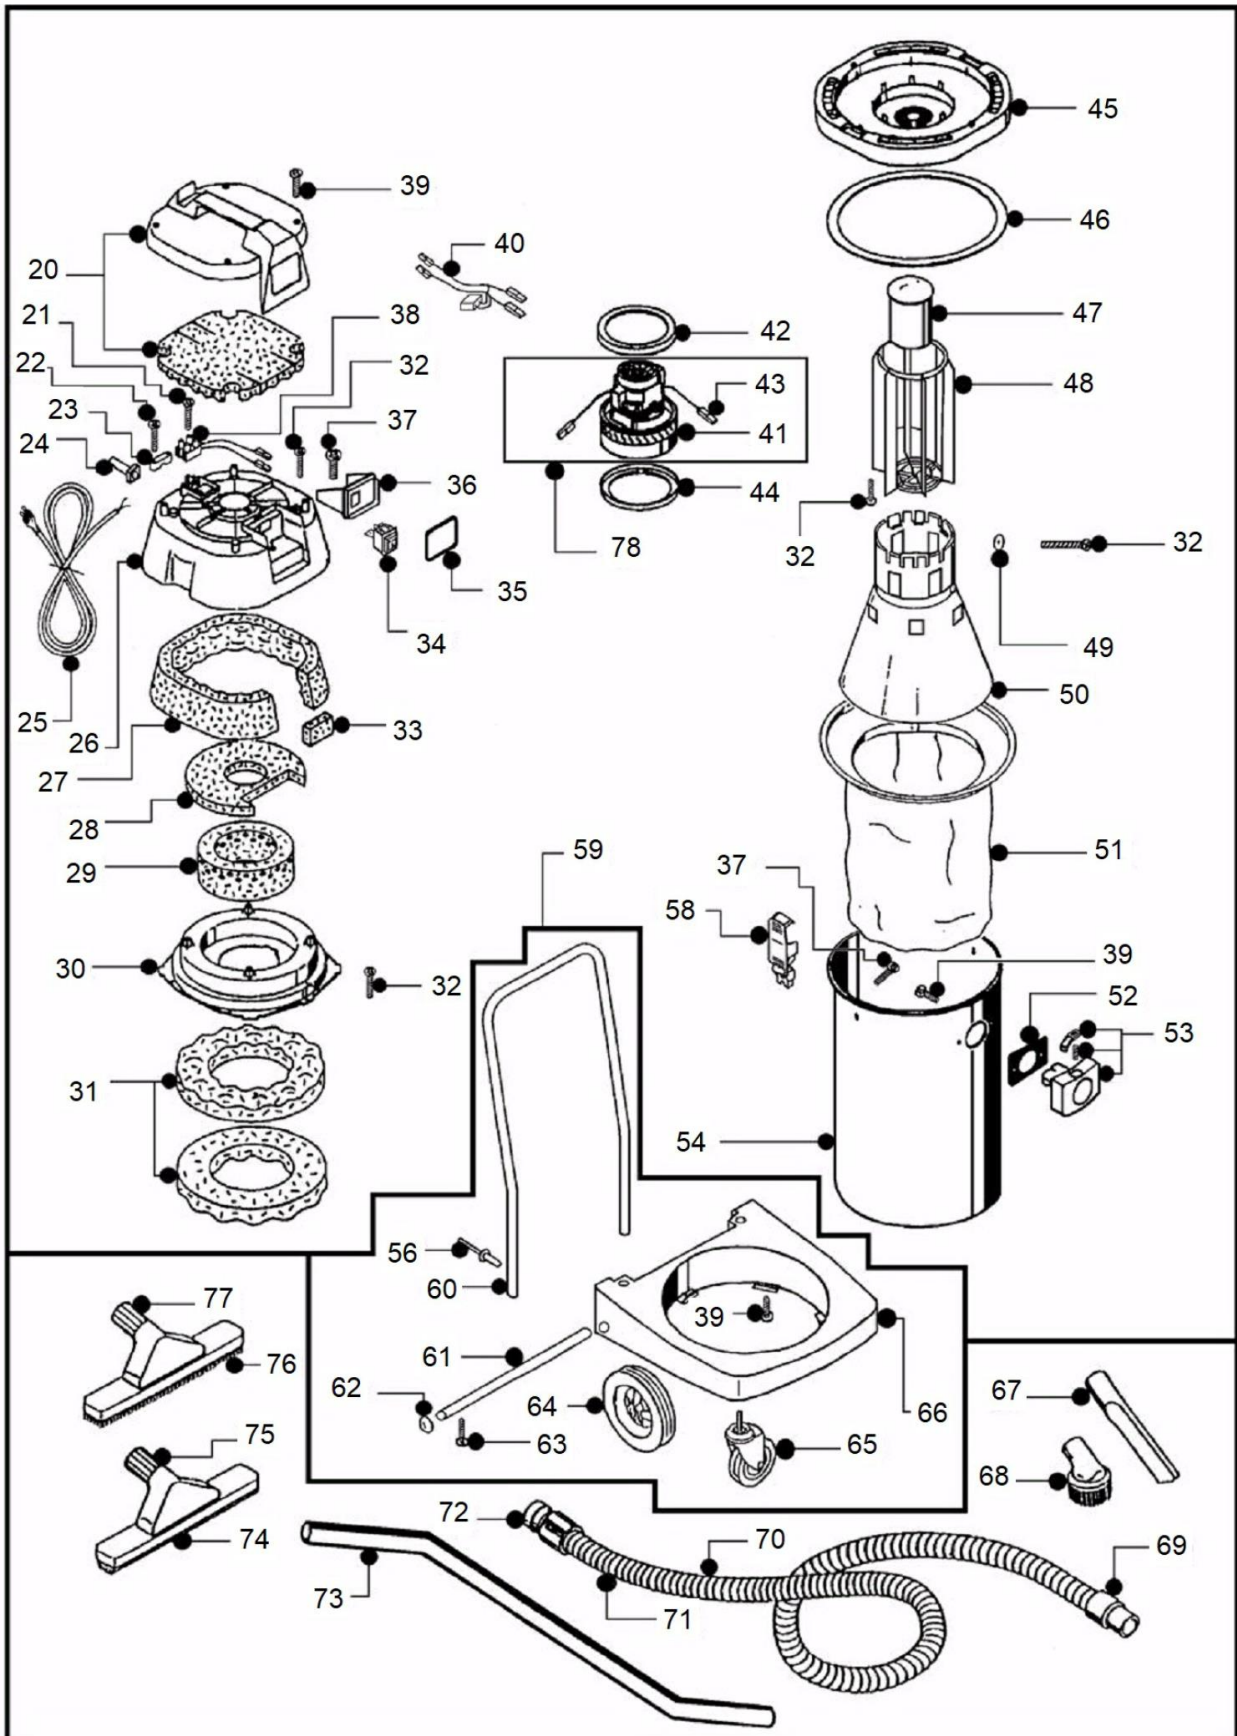

V. BRØNDUM A/S		Reservedelsliste Spare Parts List Ersatzteilliste		AS 400
Pos.	BESKRIVELSE	DESCRIPTION	V.B TECH NO	VARE/ITEM No.
20	Grå topdæksel			81893640
21	SB Skrue TCC 3x20			88001351
22	P-skrue PHZ 3 x 16mm FZB			81970091
23	Kabelafastning			81750060
24	Kabelindføring			81750080
25	Kabel 2 x 1mm²	-	-	-
26	Gul motoroverdel for AS 10/27			81893650
27	Lyddæmperskum for AS-27			81933700
28	Lyddæmperskum for AS-27			81933720
29	Lyddæmperskum for AS-27			81933730
30	Luftlederplade for AS-10/27			81893660
31	Lyddæmperskum for AS-27			81933740
32	5x16mm plastiteskrue			83970270
33	Lyddæmperskum for AS-27			81933710
34	Kontakt, Sort			81750110
35	Pakning for afbryderhus for			81953770
36	Afbryderhus for en afbryder			8189376A
37	Skrue 4,8x13mm			83970040
38	Terminal / 2 Pol	-	-	-
39	Skrue 5x20			81970140
40	Kondensator 22uF			
41	Motor AS400 (A210)			84723370
42	Motorpakning			81950611
43	Motorledninger			-
44	Motorpakning			81950610
45	Grå motorunder del for AS-400			81895330
46	Beholderpakning for AS-400			81953390
47	Cylindrisk flydeventil			8569064A
48	Plastfiltergitter NT			8169065B
49	Skive D 6x24x1			
50	Deflektorkappe for filtergitter			8169396B
51	Standardfilter 35 ltr. med ring			84671035
52	Gummipakning for beholderkb.			81952710
53	Beholderkobling. for 400, AS			81813800
54	Ghibli grå 35L plastbeholder.			81773430
56	SB popnitte 4,8 x 10			88000154