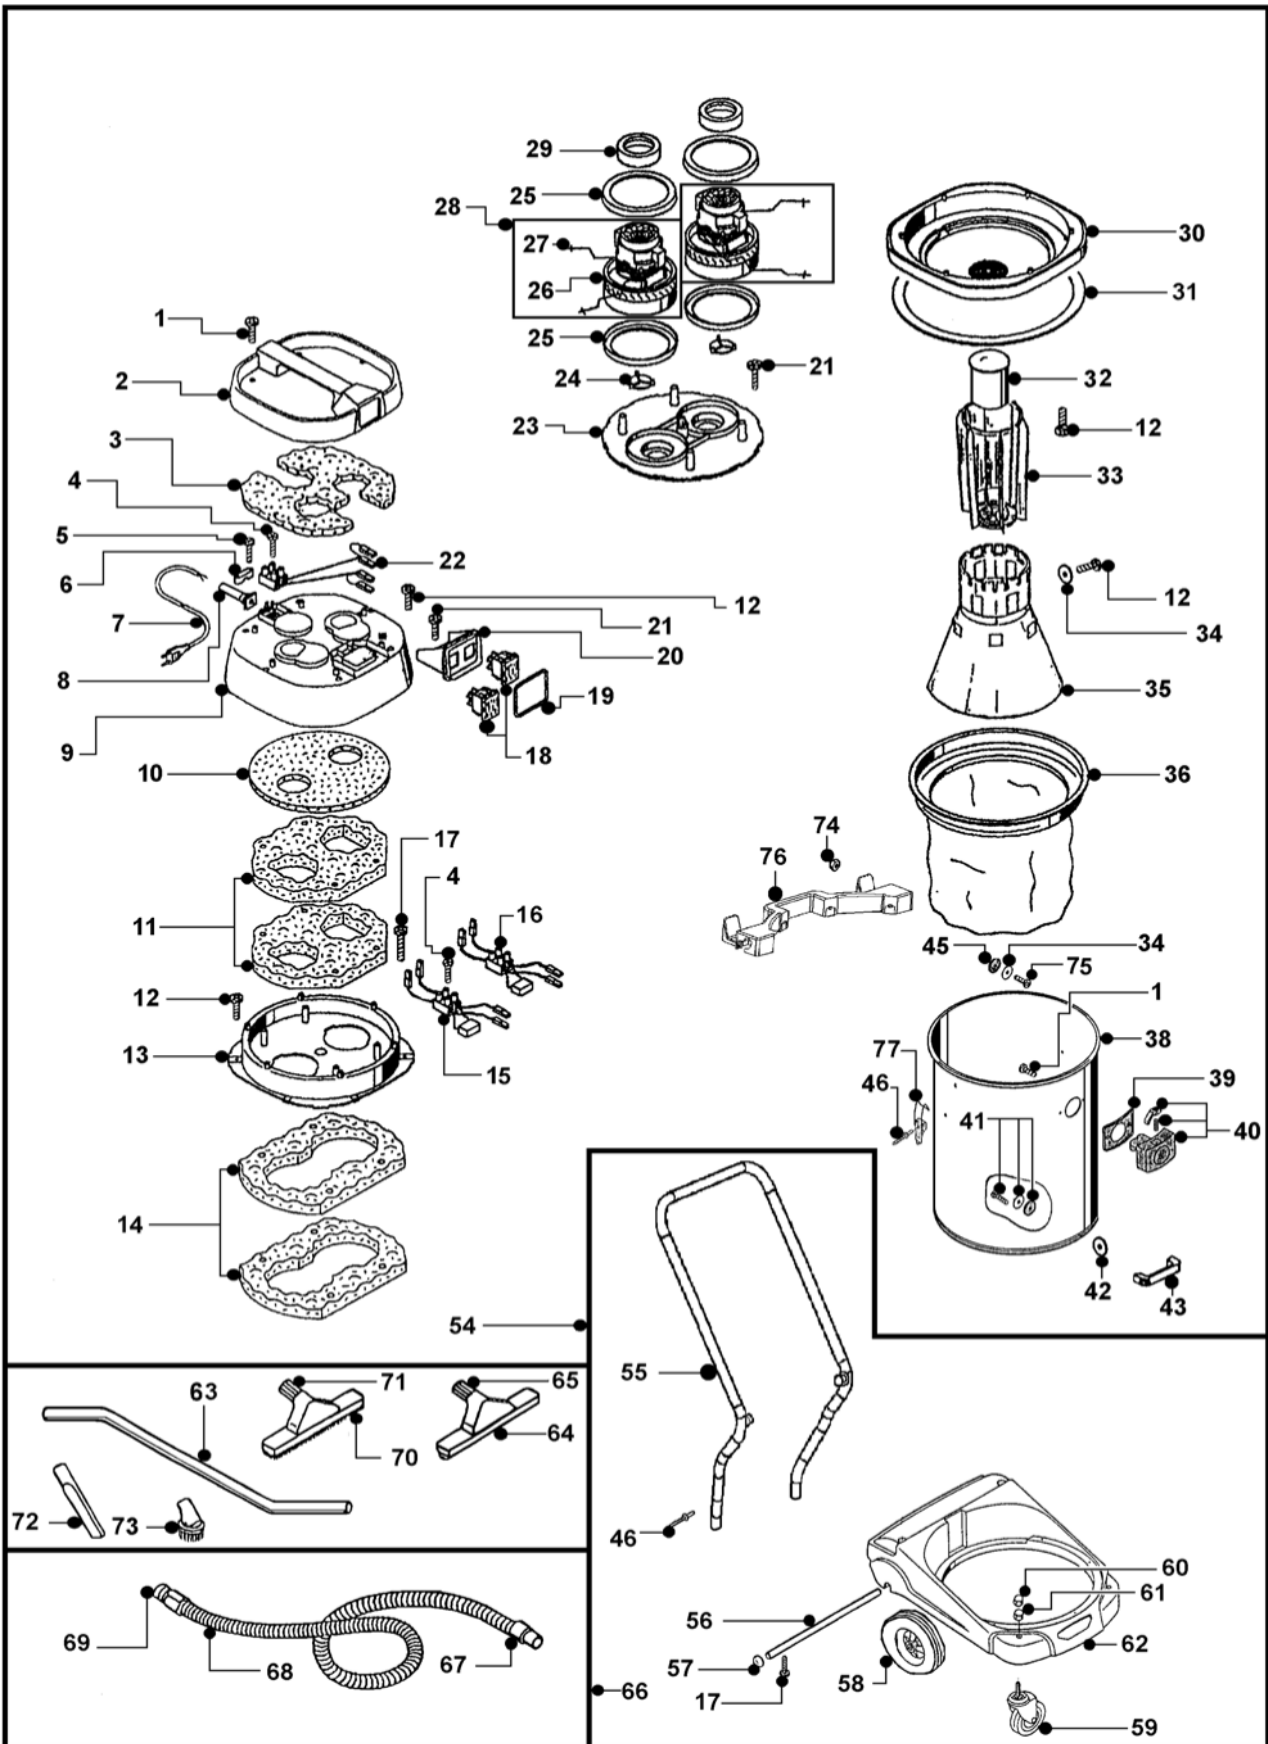

V. BRØNDUM A/S		Reservedelsliste Spare Parts List Ersatzteilliste	AS 590	
Pos.	BESKRIVELSE	DESCRIPTION	V.B TECH NO	VARE/ITEM NO.
1	Skrue 5 x 22		2508591	81971510
2	Grå topdæksel		2209904	81893840
3	Lyddæmperskum		3000658	81934030
4	Skrue 3 x 20		2508500	83970510
5	Skrue 3 x 16		2508213	81970091
6	Kabel-aflastning		2001340	81750060
7			2507065	-
8	Kabel-indføring		2502000	81750080
9	Gul motoroverdel		6003340	81893850
10	Lyddæmperskum		3000653	81933890
11	Lyddæmperskum		3000651	81933900
12	Skrue 5 x 16		2508570	81970140
13	Luftledeplade		2009300	81893860
14	Lyddæmperskum		3000650	81933910
15			6100200	-
16			6100202	-
17	Skrue 5 x 32		2508592	81973951
18	Kontakt		2506232	81750110
19	Pakning for afbr. hus		2502605	81953770
20	Afbr. hus for 2 afbrydere		2009250	81893760
21	Skrue 5 x 13		2508560	83970040
22			6100218	-
23	Motorplade		2009310	81894020
24			2001360	-
25			2502500	-
26	Motor A40 230V 1000W		2505100	84720700
27	Tilledninge for motor		2506378	88001153
28			4386001	-
29	Motorpakning for A40 motor		2502518	81953790
30	Grå motorunderdel		2209804	81893871
31			2502410	-
32	Cylindrisk flydeventil		6101100	8569064A
33	Plastik filter gitter		2000090	8169065B
34	Skive 6 x 24 x 1		2509030	81971000
35	Deflektorkappe		2000095	8169396B
36	Standard filter		6830000	84671058
38	Beholder		6483004	81777491
39	Pakning for kobling		2502550	81952710
40	Beholderkobling		6000205	81813800
41			6100199	-
42			3000232	-
43	Sort håndtag		2506350	81910980
45			3000231	-
46	Nitte		2508830	88000154
54			3548310	-
55	Kørebøjle		2504270	81851029
56	Hjulaksel		2504315	8183347A