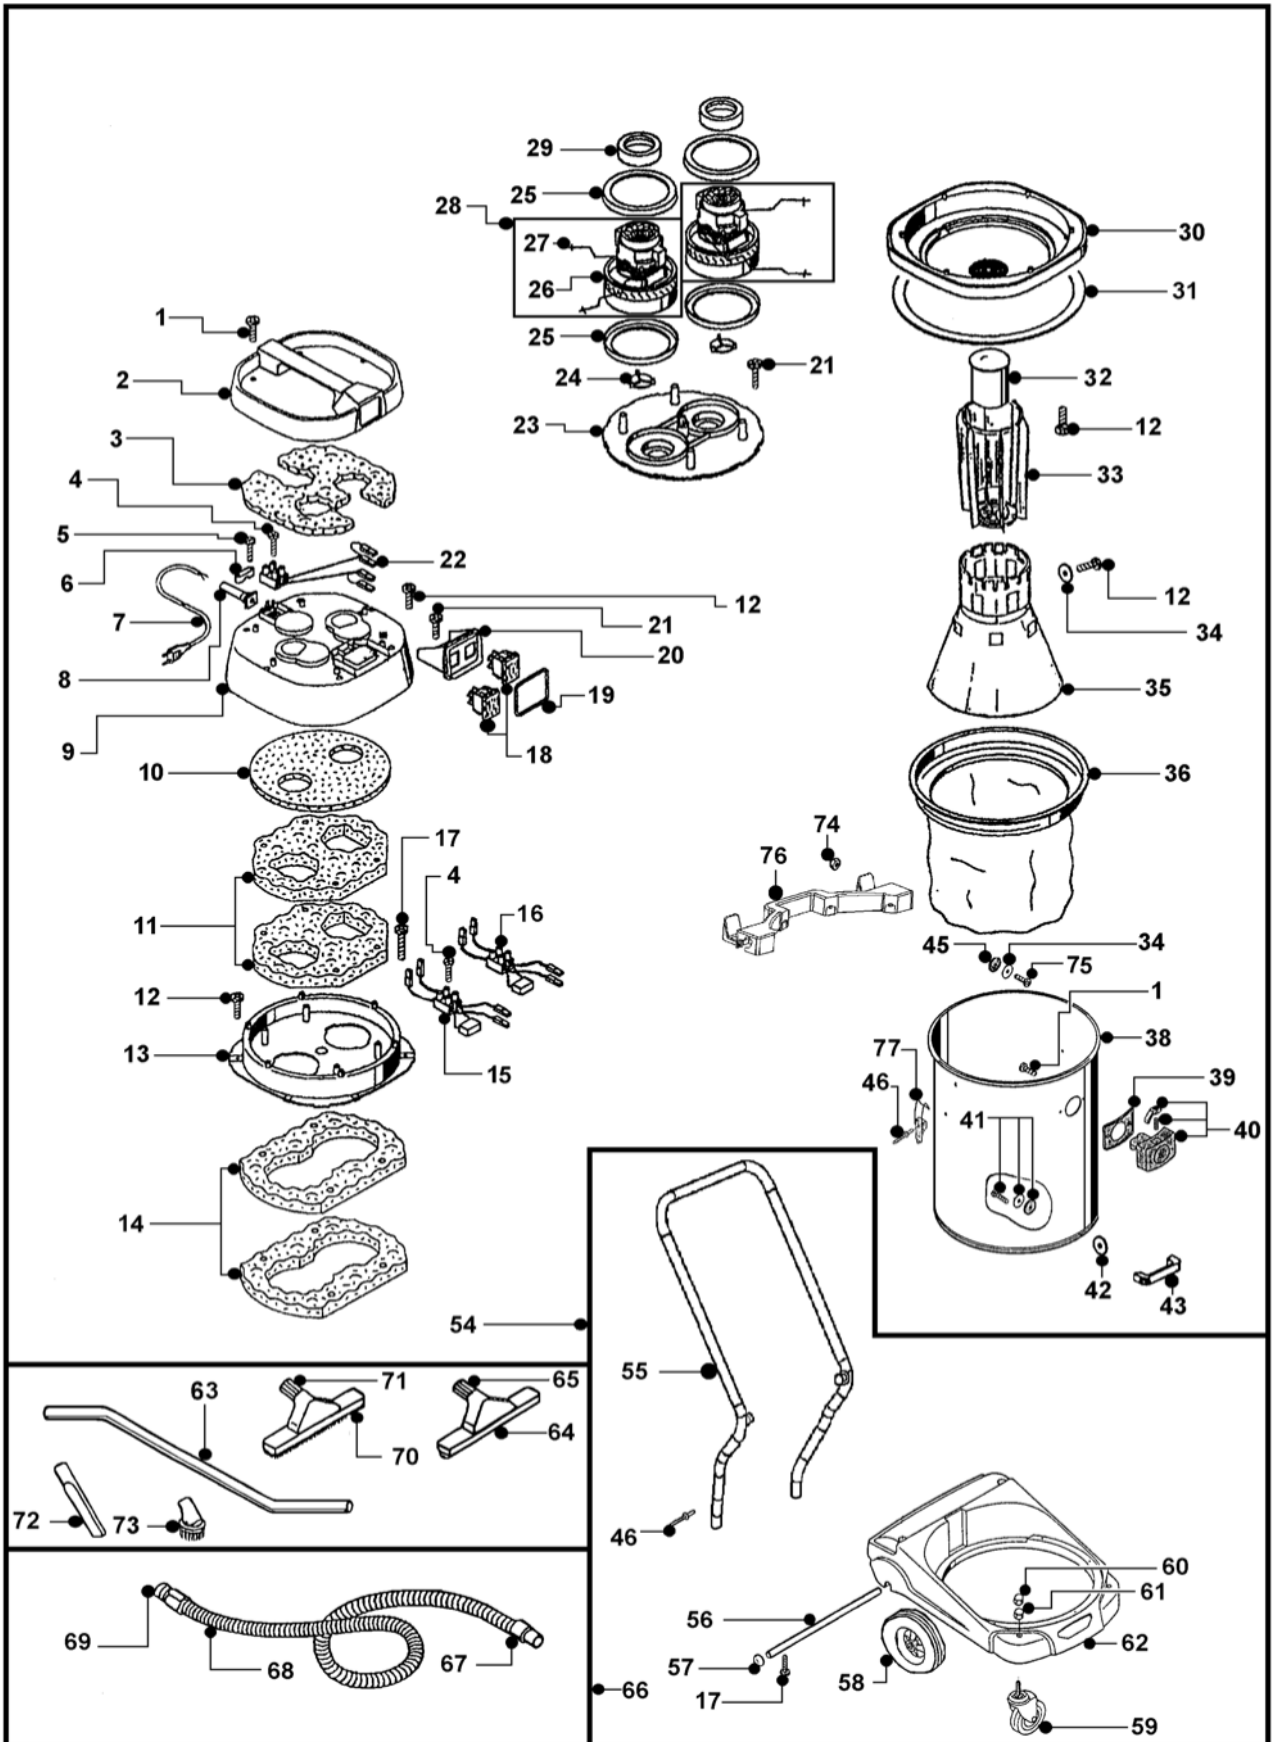

V. BRØNDUM A/S		Reservedelsliste – Motortop Spare Parts List – Motor Top Ersatzteilliste Motorkopf		AS590
Pos.	BESKRIVELSE	DESCRIPTION	V.B TECH NO	VARE/ITEM No.
57	Plast hjulkapsel		855000250	8183349A
58	Hjul D160		2510018	81873460
59			2510091	-
60	Møtrik beskytter		2501320	81977500
61	M10 topmøtrik		2508780	81971030
62	Gult hjulstel		2207610	81837450
63	Komplet S-rør		2511600	80524000
64	Gummiliste		2502255	81462540
65	Vandmundstykke 400mm		6010011	80384001
66	Slange med studse		6010500	84543801
67	Tilbehørsstuds		2511390	81563802
68	-		2511210	-
69	50/38 mm beholderstuds		2501190	81563800
70	Børsteliste		2502900	81462510
71	Børstemundstykke 400mm		6010000	80384000
72	Fugemundstykke		2511610	80344000
73	40 mm rund børste		2511615	80344001
74	Møtrik		2508710	88000128
75			2508282	-
76	Beslag		2207198	81891030
77	Beholder clips		6100005	81913423