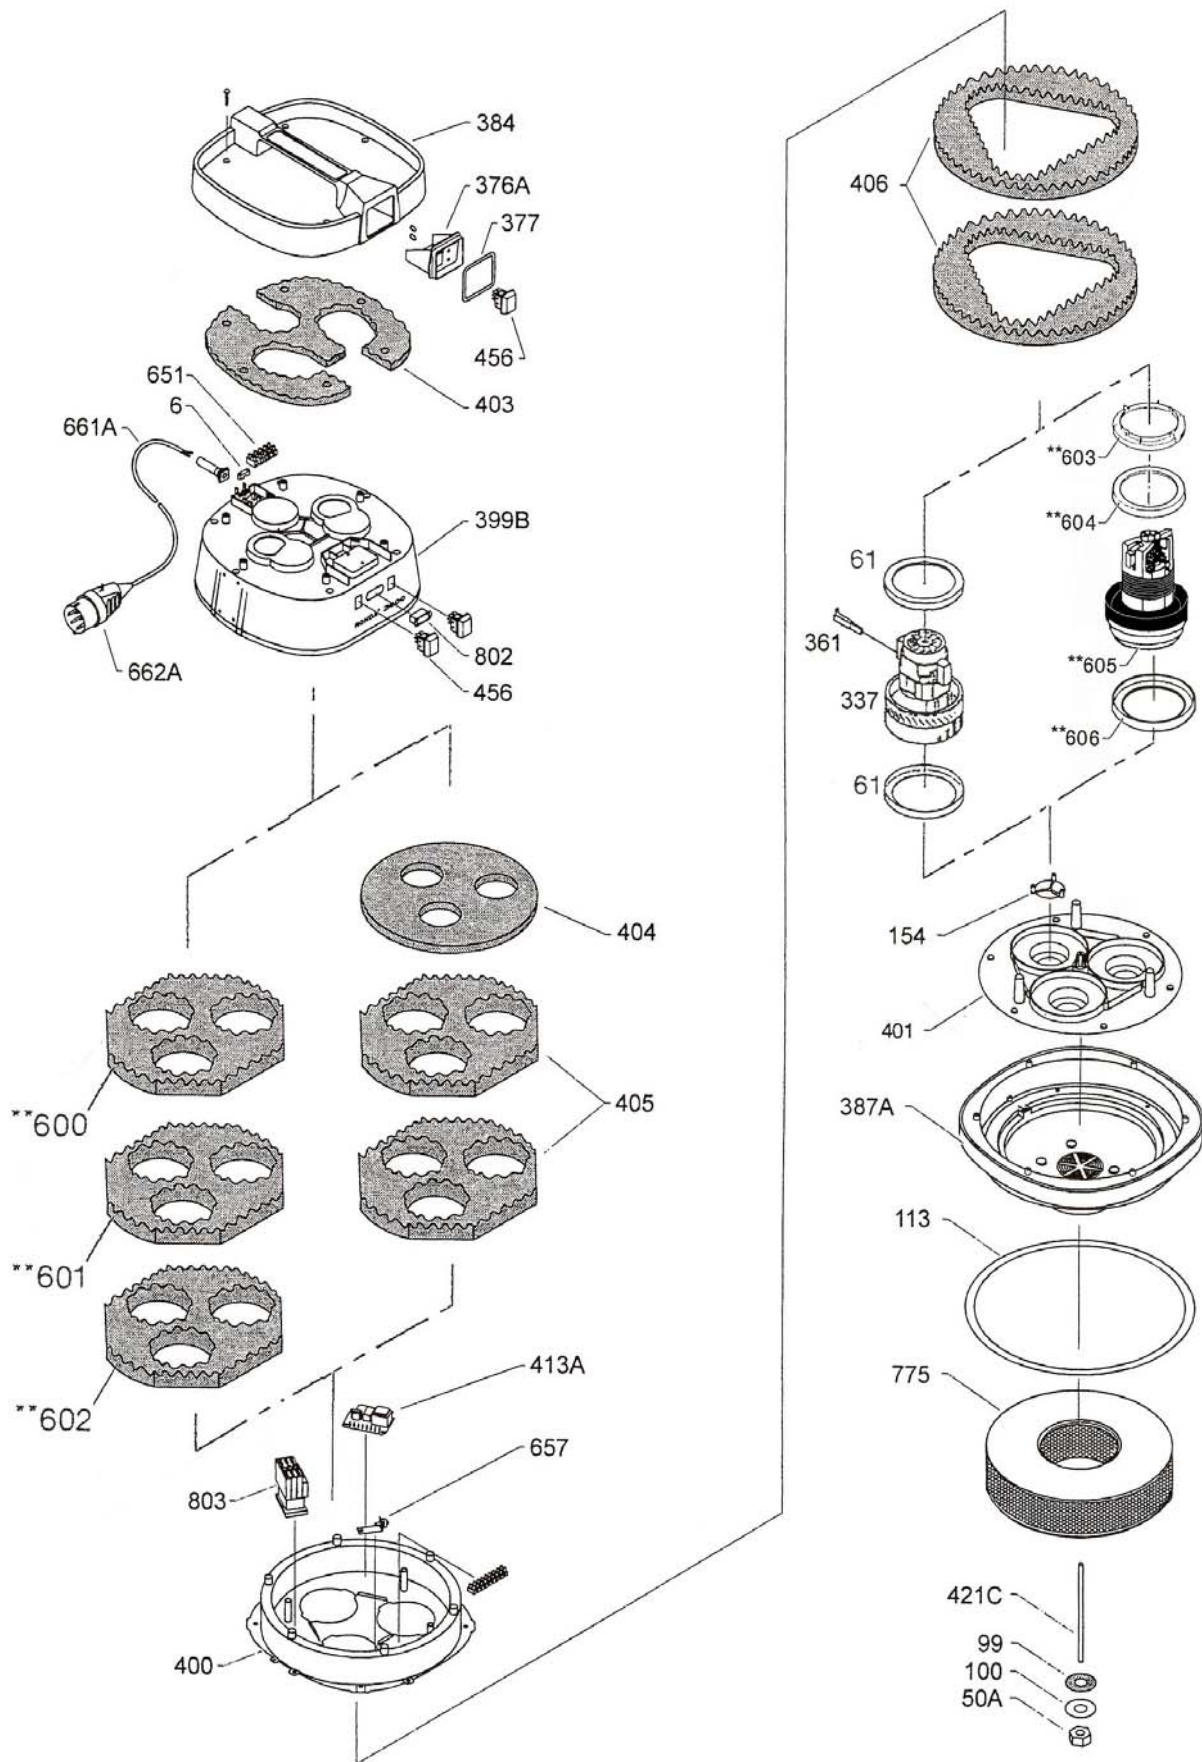

V. BRØNDUM A/S

Reservedelskatalog
Spare parts list
Ersatzteilliste

RONDA 3400

Industrial Vacuum Cleaner

* flere varianter
 * mehrere Ausgaben
 * more variants

V. BRØNDUM A/S		Reservedelsliste - Motortop Spare parts list - Motortop Ersatzteilliste - Motortop		RONDA 3400 2.4 kW
Pos.	Beskrivelse	Description	Bezeichnung	Varenr. Itemno.
3	Skrue	Screw	Schraube	81970030
4	Kronmuffe	Supply terminal	Lüsterklemme	81750040
6	Aflastningsklemme	Bracket	Zugentlastung	81750060
7	Kondensator	Condenser	Kondensator	81750070
8	Ledningsindføring	Packing	Dichtung	81750080
11	Kontakt	Switch	Schalter	81750110
12C	El-kabel med stik DK	Cable with plug DK	Kabel mit Stecker DK	81750011
	El-kabel med stik Export	Cable with plug Export	Kabel mit Stecker Export	81750010
14	Skrue	Screw	Schraube	81970140
39A	Udblæsningsstuds*	Exhaustpipe*	Ausblasstutzen*	8181039A
61	Motorpakning	Motorpacking	Motordichtung	81950610
70	Motor 1000 W (A40)	Motor 1000 W (A40)	Motor 1000 W (A40)	84720700
70	Motor 1200 W (A210)	Motor 1200 W (A210)	Motor 1200 W (A210)	84723370
99A	Gummiskive	Rubberwasher	Scheibe	8197099A
100	Skive	Washer	Scheibe	81971000
113	Beholderpakning	Packing	Dichtung	81951130
154	Ventil	Valve	Ventil	81891540
176A	Motorkul	Motorcoal	Motorkohl	8173176A
375	Ledning, komplet	Cable, complete	Kabel, komplett	81753750
376	Afbryderhus	Housing	Gehäuse	81893760
377	Pakning	Packing	Dichtung	81953770
383	Afdækning	Cover	Abdeckung	81893830
384	Topdæksel	Topcover	Deckel	81893840
385	Motoroverdel	Motorcover	Motordeckel	81893850
386	Luftledeplade	Exhautplate	Ausblasplatte	81893860
387A	Motorunderdel	Motortop lower part	Motortop Unterteil	8189387A
388	Lyddæmperskum	Noise reduction foam	Schaum-Geräuschkämper	81934030
389	Lyddæmperskum	Noise reduction foam	Schaum-Geräuschkämper	81933890
390	Lyddæmperskum	Noise reduction foam	Schaum-Geräuschkämper	81933900
391	Lyddæmperskum	Noise reduction foam	Schaum-Geräuschkämper	81933910
395	Skrue	Screw	Schraube	81973950
402	Motorplade	Motorplate	Motorplatte	81894020
412	240 V el-udtag*	240 V socket*	240 V Ausgang*	81754120
413	Startautomatik*	Electronic starter*	Elektronik für Starter*	81750009
414	Kontakt	Switch	Schalter	81750110
420A	HEPA-filter	HEPA-filter	HEPA-filter	84675007
421A	Skrue	Screw	Schraube	8397421A
456	Ikke en reservedel	Not a spare part	Nicht ein Ersatzteil	-
457	Termosikring	Thermofuse	Termosicherung	81754570
458	Samlestik	Connector	Lüsterklemme	83754580
487	Pakning*	Packing*	Dichtung*	81954870
488	Monteringsring*	Mounting ring*	Montieringsring*	89894880
489	Pakning f/luftlederplade	Packing	Dichtung	83954890
** Version A128 Blow Through Vacuum motor				
600	Lyddæmperskum	Muffling foam	Schalldämpferschaum	81933900
601	Lyddæmperskum	Muffling foam	Schalldämpferschaum	81933900
602	Lyddæmperskum	Muffling foam	Schalldämpferschaum	81933900
603	Motorpakning	Motor washer	Motordichtung	8173033A
604	Motorpakning	Motor washer	Motordichtung	81950610
605	Motor Blow Through	Motor Blow Through	Motor Blow Through	8272019A
606	Motorpakning	Motor washer	Motordichtung	81950200
607	Termosikring	Thermo switch	Termosicherung	83750054
*	Tilbehør	Accessory	Zubehör	