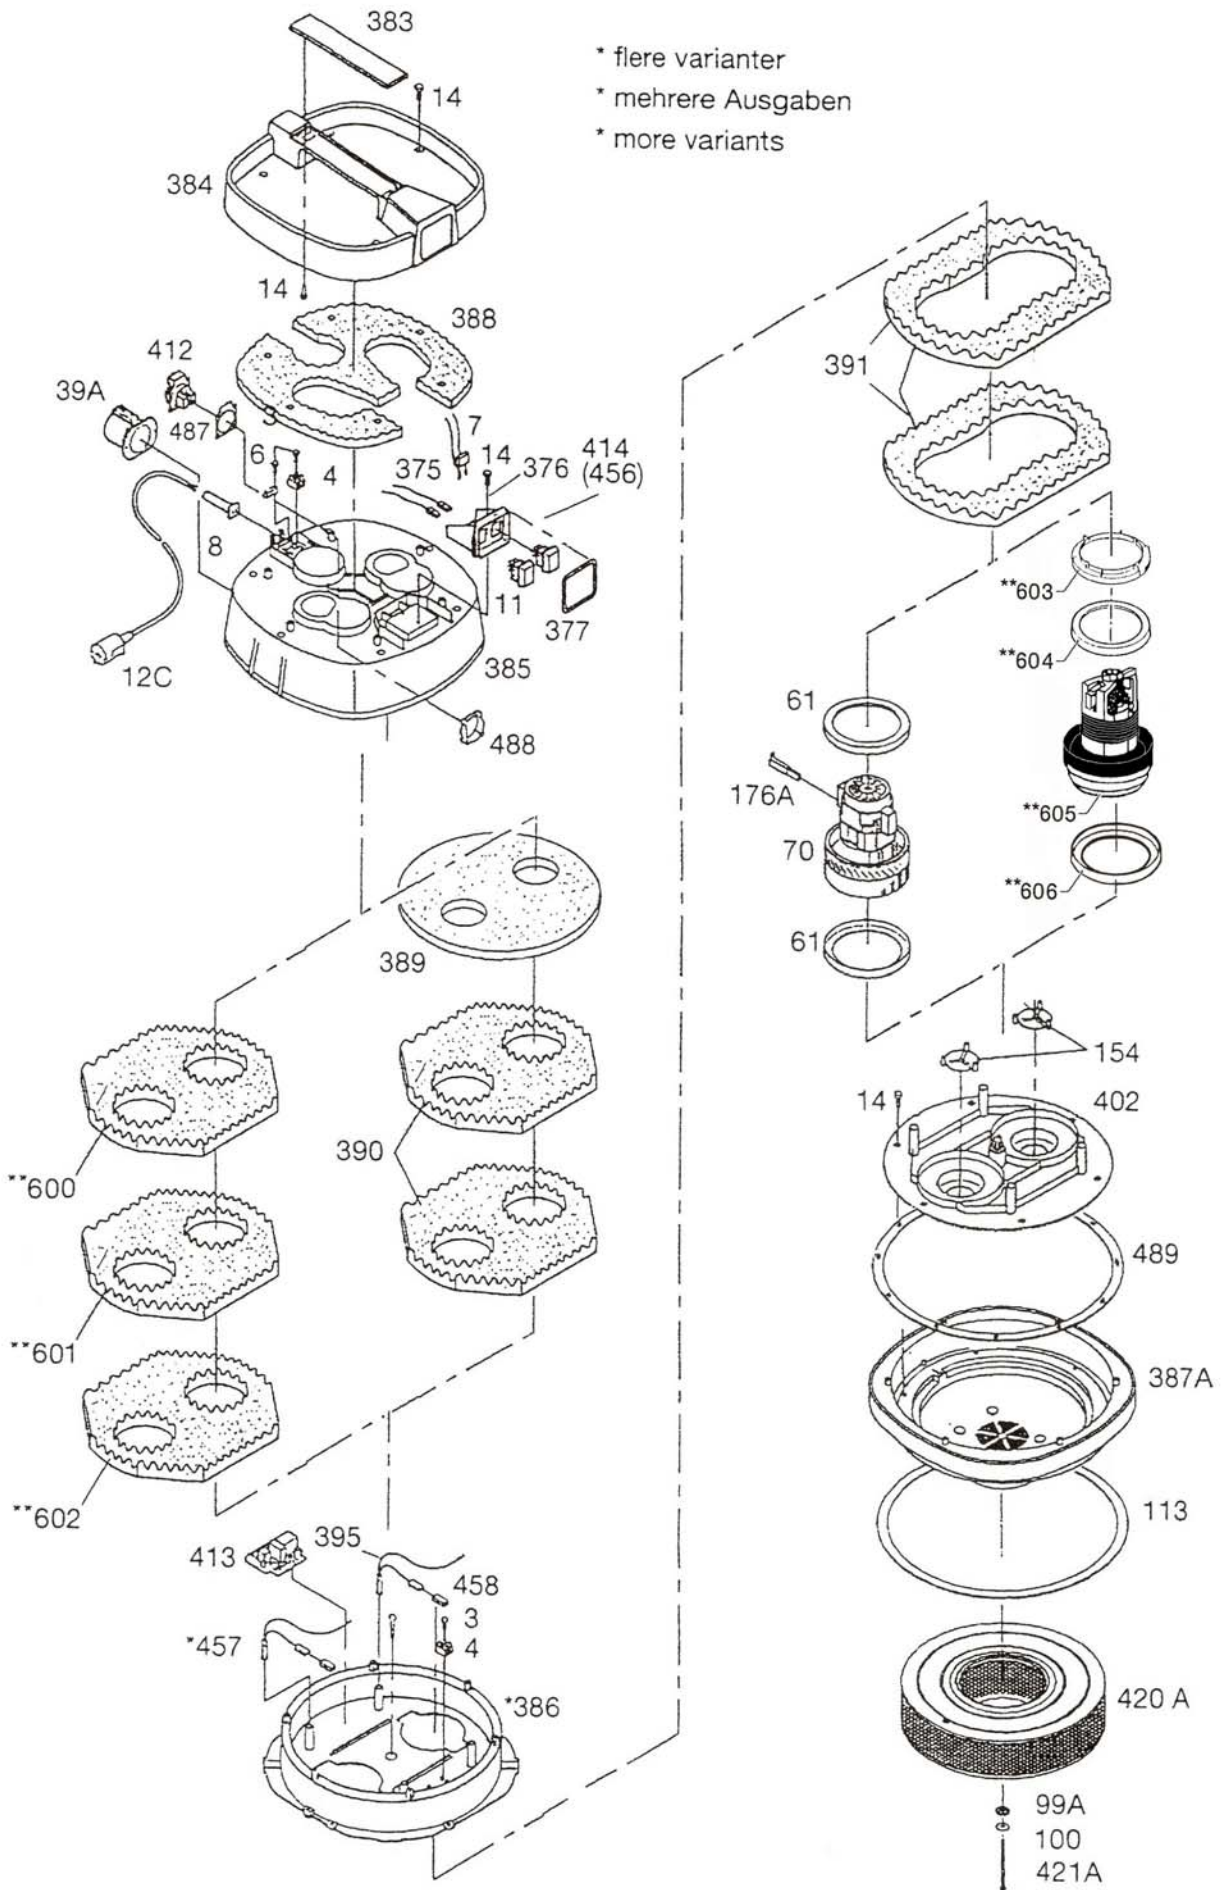

V. BRØNDUM A/S

Reservedelskatalog
Spare parts list
Ersatzteilliste

RONDA 3400

Industrial Vacuum Cleaner

* flere varianter
 * mehrere Ausgaben
 * more variants

V. BRØNDUM A/S		Reservedelsliste - Motortop Spare parts list - Motortop Ersatzteilliste - Motortop		RONDA 3400 2.4 kW
Pos.	Beskrivelse	Description	Bezeichnung	Varenr. Itemno.
3	Skrue	Screw	Schraube	81970030
4	Kronmuffe	Supply terminal	Lüsterklemme	81750040
6	Aflastningsklemme	Bracket	Zugentlastung	81750060
7	Kondensator	Condenser	Kondensator	81750070
8	Ledningsindføring	Packing	Dichtung	81750080
11	Kontakt	Switch	Schalter	81750110
12C	El-kabel med stik DK	Cable with plug DK	Kabel mit Stecker DK	81750011
	El-kabel med stik Export	Cable with plug Export	Kabel mit Stecker Export	81750010
14	Skrue	Screw	Schraube	81970140
39A	Udblæsningsstuds*	Exhaustpipe*	Ausblasstutzen*	8181039A
61	Motorpakning	Motorpacking	Motordichtung	81950610
70	Motor 1000 W (A40)	Motor 1000 W (A40)	Motor 1000 W (A40)	84720700
70	Motor 1200 W (A210)	Motor 1200 W (A210)	Motor 1200 W (A210)	84723370
99A	Gummiskive	Rubberwasher	Scheibe	8197099A
100	Skive	Washer	Scheibe	81971000
113	Beholderpakning	Packing	Dichtung	81951130
154	Ventil	Valve	Ventil	81891540
176A	Motorkul	Motorcoal	Motorkohl	8173176A
375	Ledning, komplet	Cable, complete	Kabel, komplett	81753750
376	Afbryderhus	Housing	Gehäuse	81893760
377	Pakning	Packing	Dichtung	81953770
383	Afdækning	Cover	Abdeckung	81893830
384	Topdæksel	Topcover	Deckel	81893840
385	Motoroverdel	Motorcover	Motordeckel	81893850
386	Luftledeplade	Exhautplate	Ausblasplatte	81893860
387A	Motorunderdel	Motortop lower part	Motortop Unterteil	8189387A
388	Lyddæmperskum	Noise reduction foam	Schaum-Geräuschkämper	81934030
389	Lyddæmperskum	Noise reduction foam	Schaum-Geräuschkämper	81933890
390	Lyddæmperskum	Noise reduction foam	Schaum-Geräuschkämper	81933900
391	Lyddæmperskum	Noise reduction foam	Schaum-Geräuschkämper	81933910
395	Skrue	Screw	Schraube	81973950
402	Motorplade	Motorplate	Motorplatte	81894020
412	240 V el-udtag*	240 V socket*	240 V Ausgang*	81754120
413	Startautomatik*	Electronic starter*	Elektronik für Starter*	81750009
414	Kontakt	Switch	Schalter	81750110
420A	HEPA-filter	HEPA-filter	HEPA-filter	84675007
421A	Skrue	Screw	Schraube	8397421A
456	Ikke en reservedel	Not a spare part	Nicht ein Ersatzteil	-
457	Termosikring	Thermofuse	Termosicherung	81754570
458	Samlestik	Connector	Lüsterklemme	83754580
487	Pakning*	Packing*	Dichtung*	81954870
488	Monteringsring*	Mounting ring*	Montieringsring*	89894880
489	Pakning f/luftlederplade	Packing	Dichtung	83954890
** Version A128 Blow Through Vacuum motor				
600	Lyddæmperskum	Muffling foam	Schalldämpferschaum	81933900
601	Lyddæmperskum	Muffling foam	Schalldämpferschaum	81933900
602	Lyddæmperskum	Muffling foam	Schalldämpferschaum	81933900
603	Motorpakning	Motor washer	Motordichtung	8173033A
604	Motorpakning	Motor washer	Motordichtung	81950610
605	Motor Blow Through	Motor Blow Through	Motor Blow Through	8272019A
606	Motorpakning	Motor washer	Motordichtung	81950200
607	Termosikring	Thermo switch	Termosicherung	83750054
*	Tilbehør	Accessory	Zubehör	