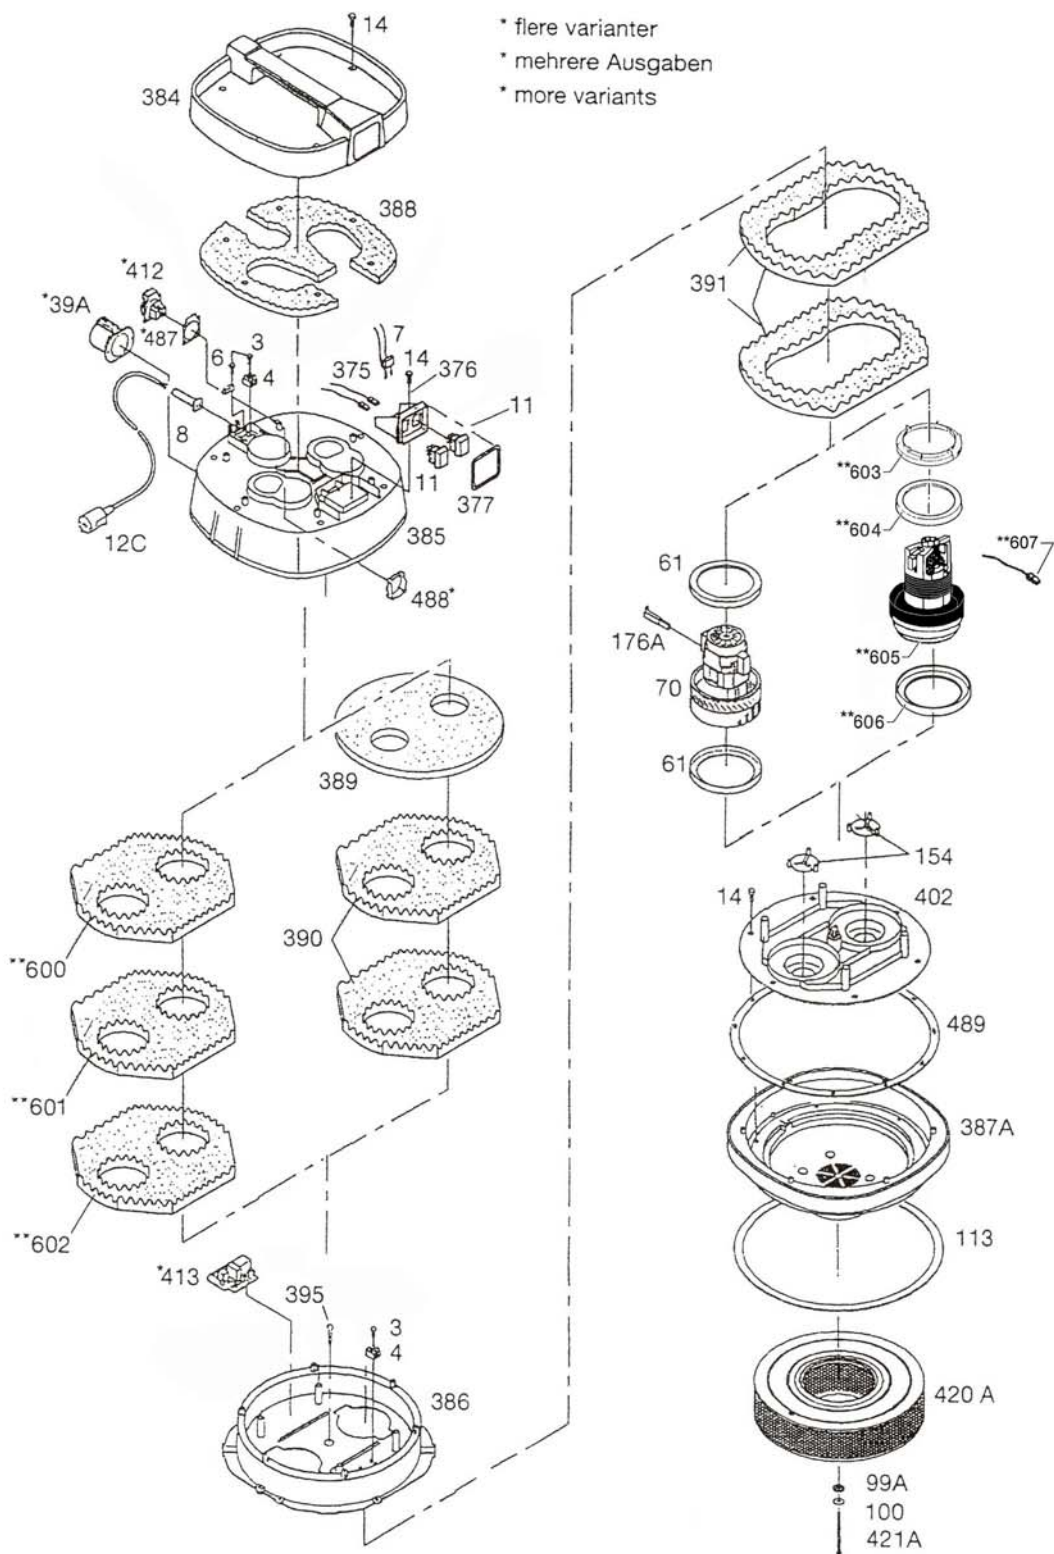

V. BRØNDUM A/S

**Reservedelsliste - Motortop
Spare parts list - Motortop
Ersatzteilliste - Motortop**

**RONDA 5-58
Duo 2/2.4 kW**

Pos.	Beskrivelse	Description	Bezeichnung	Varenr. Itemno.
3	Skrue	Screw	Schraube	81970030
4	Kronmuffe	Supply terminal	Lüsterklemme	81750041
6	Aflastningsklemme	Bracket	Zugentlastung	81750060
7	Kondensator	Condenser	Kondensator	81750070
8	Ledningsindføring	Packing	Dichtung	81750080
11	Kontakt	Switch	Schalter	81750110
12C	El-kabel med stik DK	Cable with plug DK	Kabel mit Stecker DK	81750011
	El-kabel med stik Export	Cable with plug Export	Kabel mit Stecker Export	81750010
14	Skrue	Screw	Schraube	81970140
39A	Udblæsningsstuds*	Exhaustpipe*	Ausblasstutzen*	8181039A
61	Motorpakning	Motorpacking	Motordichtung	81950610
70	Motor 1200 W (A210)	Motor 1200 W (A210)	Motor 1200 W (A210)	84723370
99A	Gummiskive	Rubberwasher	Scheibe	8197099A
100	Skive	Washer	Scheibe	81971000
113	Beholderpakning	Packing	Dichtung	81951130
154	Ventil	Valve	Ventil	81891540
176A	Motorkul	Motorcoal	Motorkohl	8173176A
375	Ledning, komplet	Cable, complete	Kabel, komplett	81753750
376	Afbryderhus	Housing	Gehäuse	81893760
377	Pakning	Packing	Dichtung	81953770
384	Topdæksel	Topcover	Deckel	81893840
385	Motoroverdel	Motorcover	Motordeckel	81893850
386	Luftledeplade	Exhautplate	Ausblasplatte	81893860
387A	Motorunderdel	Motortop lower part	Motortop Unterteil	8189387A
388	Lyddæmperskum	Noise reduction foam	Schaum-Geräuschkämper	81934030
389	Lyddæmperskum	Noise reduction foam	Schaum-Geräuschkämper	81933890
390	Lyddæmperskum	Noise reduction foam	Schaum-Geräuschkämper	81933900
391	Lyddæmperskum	Noise reduction foam	Schaum-Geräuschkämper	81933910
395	Skrue	Screw	Schraube	81973950
402	Motorplade	Motorplate	Motorplatte	81894020
412	240 V el-udtag*	240 V socket*	240 V Ausgang*	81754120
413	Startautomatik*	Electronic starter*	Elektronik für Starter*	83754130
414	Kontakt	Switch	Schalter	81750110
420A	HEPA-filter	HEPA-filter	HEPA-filter	84675007
421A	Skrue	Screw	Schraube	8397421A
487	Pakning*	Packing*	Dichtung*	81954870
488	Monteringsring*	Mounting ring*	Montieringsring*	81894880
489	Pakning f/luftlederplade	Packing	Dichtung	83954890
** Version A128 Blow Through Vacuum motor				
600	Lyddæmperskum	Muffling foam	Schalldämpferschaum	81933900
601	Lyddæmperskum	Muffling foam	Schalldämpferschaum	81933900
602	Lyddæmperskum	Muffling foam	Schalldämpferschaum	81933900
603	Motorpakning	Motor washer	Motordichtung	8173033A
604	Motorpakning	Motor washer	Motordichtung	81950610
605	Motor Blow Through	Motor Blow Through	Motor Blow Through	8272019A
606	Motorpakning	Motor washer	Motordichtung	81950200
607	Termosikring	Thermo switch	Thermosicherung	83750054
*	Tilbehør	Accessory	Zubehör