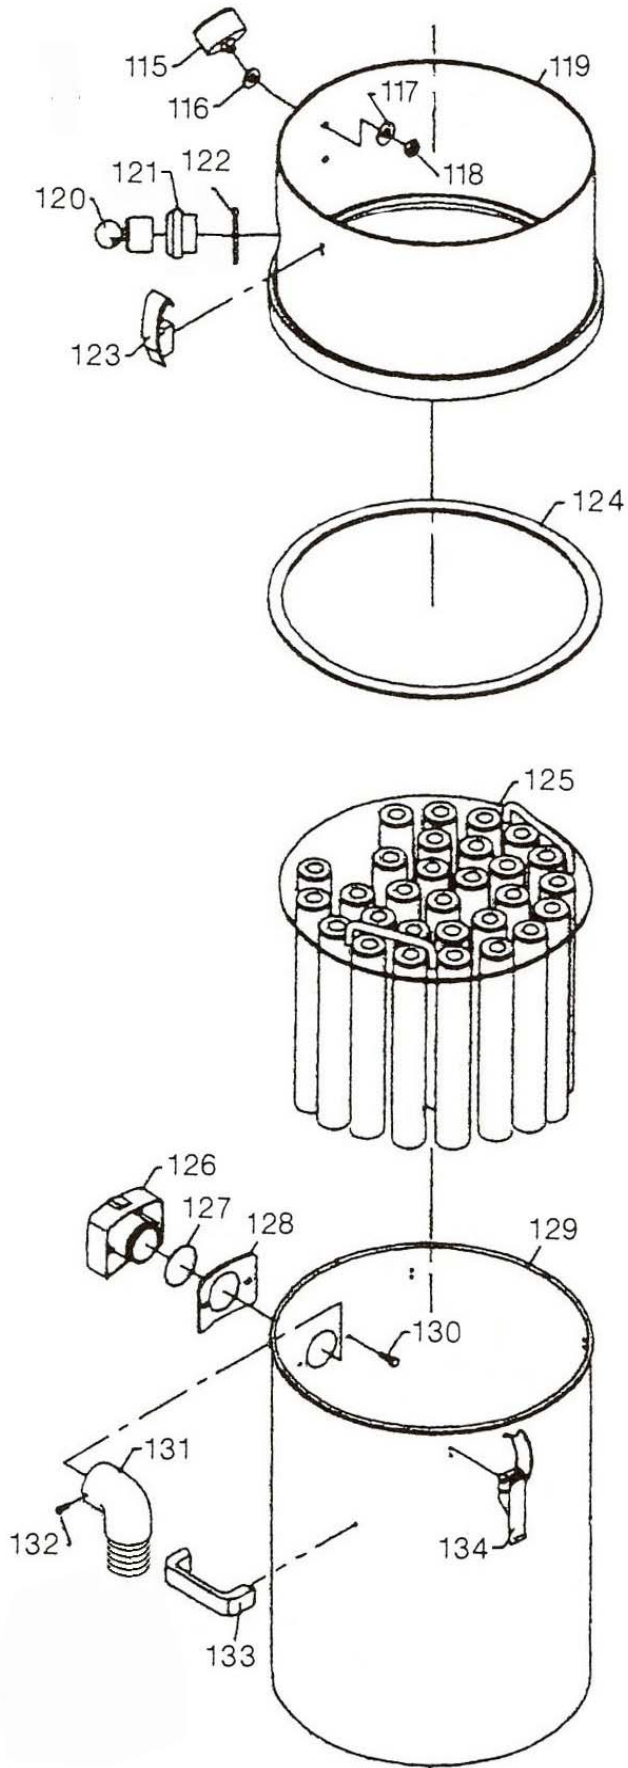

V. BRØNDUM A/S

**Reservedelsliste - Filterenhed
Spare parts list - Filter unit
Ersatzteilliste - Filtereinheit**

**RONDA
5-58 Duo**

Pos.	Beskrivelse	Description	Bezeichnung	Varenr. Itemno.
115	Trykdifferensmåler	Manometer	Manometer	80310069
116	O-ring	O-ring	O-ring	83955110
117	Skive	Washer	Scheibe	83973170
118	Kontramøtrik	Nut	Mutter	83973170
119	Adaptoring uden tilbehør	Adaptoring without access.	Adaptoring ohne Zubehör	85680016
	Adaptoring komplet	Adaptoring complete	Adaptoring mit Zubehör	85680004
120	Trykdigningsventil	Pressure compensation valve	Druckausgleichsventil	83894920
121	Studs	Fitting	Stutz	81814932
122	Pakning	Packing	Dichtung	81954940
123	Beholderclip	Containerclip	Behälterklamme	8191342A
124	Beholderpakning	Packing	Dichtung	81951130
125	Kanalfilter	Tube filter	Kanalfilter	84671098
126	Beholderstuds	Containerpipe	Behälterstutzen	8181380A
127	O-ring	O-ring	O-ring	83954260
128	Gummipakning	Packing	Dichtung	81952710
129	Filterbeholder	Filtercontainer	Filterbehälter	83770005
130	Skrue	Screw	Schraube	81970011
131	Vinkelstuds	Elbow	Winkelstutzen	83894270
132	Skrue	Screw	Schraube	81970590
133	Håndtag	Handle	Handgriff	81910980
134	Beholderclip	Containerclip	Behälterklamme	8191342A