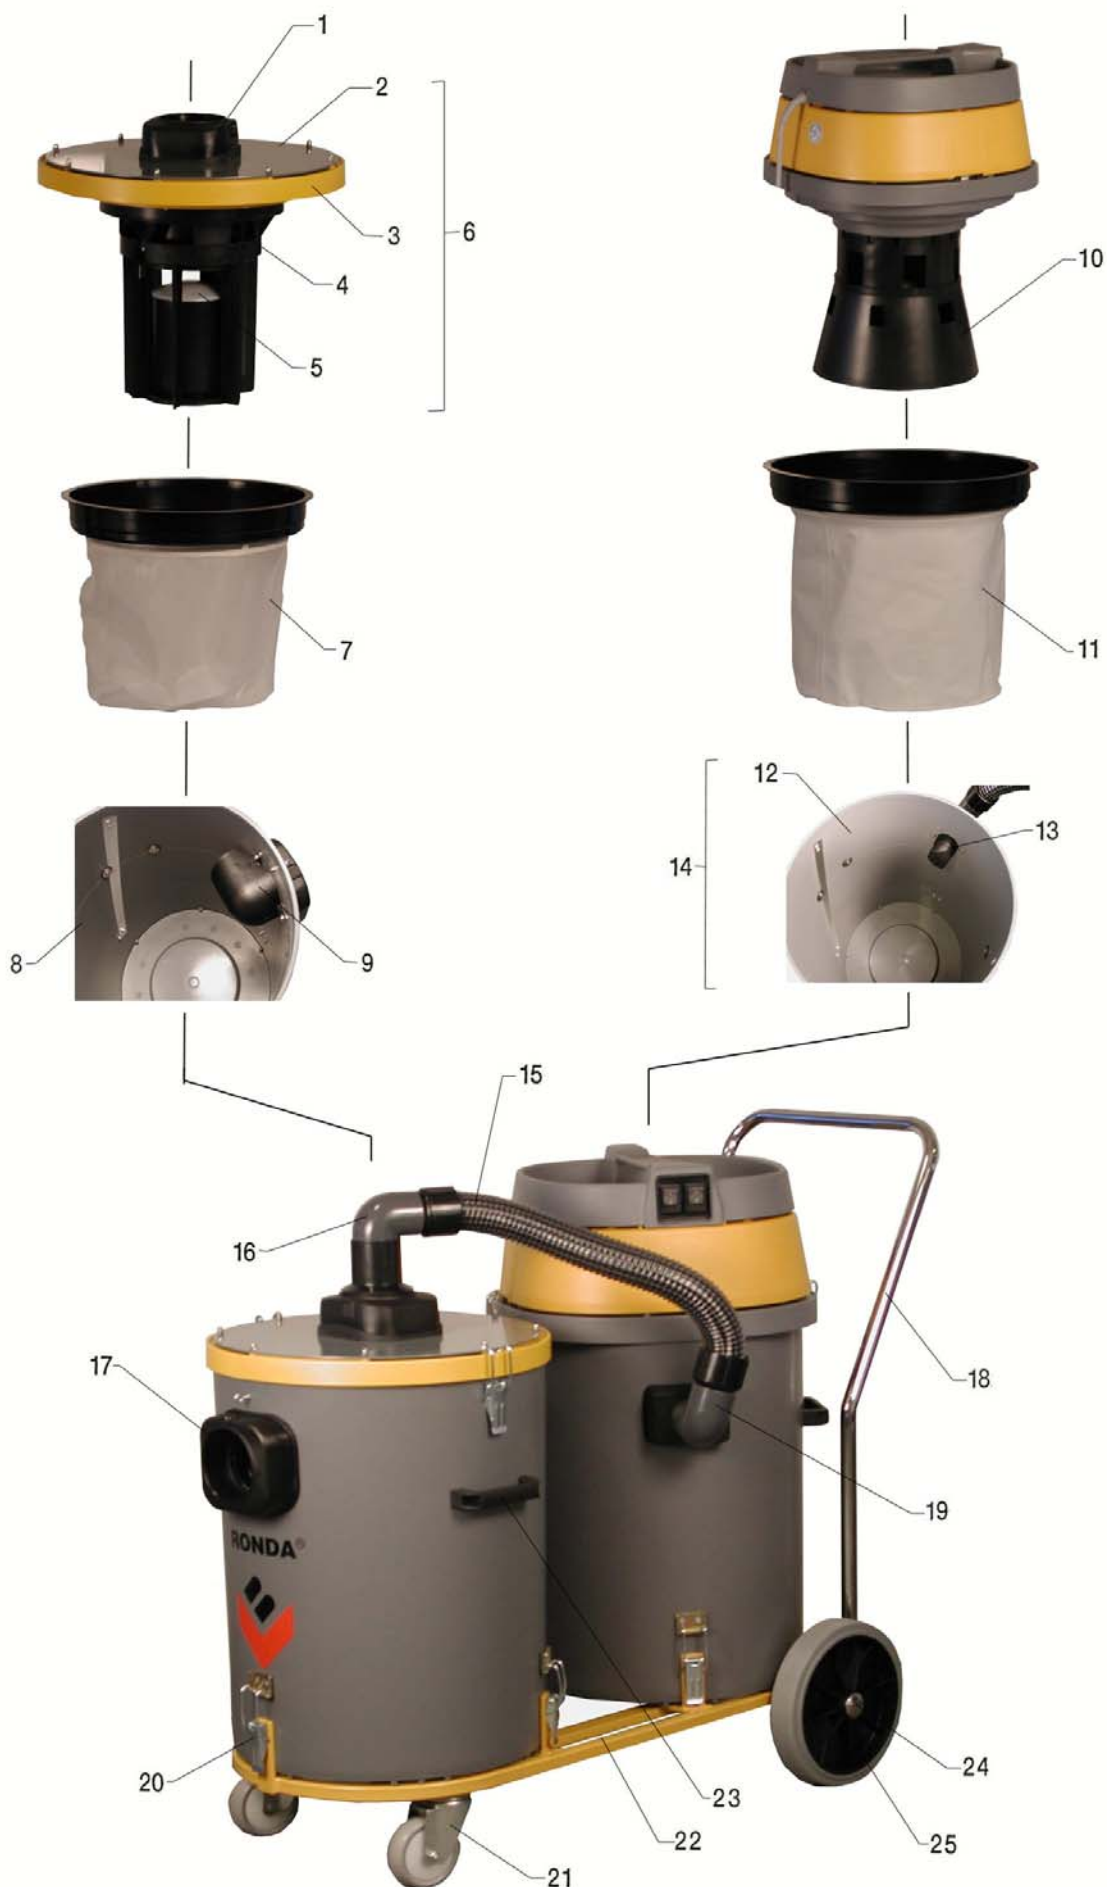

V. BRØNDUM A/S

**Reservedelsliste - Hoveddele
Spare parts list - Main parts
Ersatzteilliste - Haupt Teile**

**RONDA
5-58 Duo**

Pos.	Beskrivelse	Description	Bezeichnung	Varenr. Itemno.
1	Beholderkobling	Container coupling	Behälterkupplung	8181148C
	Pakning for beholderkobling	Packing for coupling	Gummipackung	8195150C
2	Forstærkningsplade	Reenforcementsplate	Platte	83894185
	Pakning for forstærkningspl.	Packing for plate	Gummipackung	83960216
3	Plastlåg	Plastic lid	Plastik Deckel	8189122C
	Pakning for plastlåg	Packing for lid	Gummipackung	81951130
4	Filtergitter	Filter grid	Filtergitter	8169065C
5	Flydeventil	Float valve	Schwimmerventil	8569064A
6	Forudskillerlåg - komplet	Preseperator lid complete	Deckel komplett	83960150
7	Forfilter	Filter	Vorfilter	84674022
8	Forudskillerbeholder kompl.	Container complete	Behälter komplett	83770000
9	Beholderkoblingsvinkel	Angle coupling	Behälterkupplung	8181147B
10	Filtergitter	Filter grid	Filtergitter	8169065B
	Deflektorkappe	Deflector	Deflektor	8169396B
11	Standardfilter	Standard filter	Standard filter	84671058
12	Beholder (fås kun komplet)	Container (only complete)	Behälter (nur komplett)	-
13	Beholderkobling	Coupling	Behälterkupplung	81813800
	Pakning for beholderkobling	Packing for coupling	Gummipackung	81952710
14	Opsamlingsbeholder - komplet	Container complete	Behälter komplett	83770005
15	Sugeslange	Suction hose	Schlauch	84545010
16	Slangekoblingsvinkel	Angle coupling for hose	Schlauch-Kupplung	83969051
17	Beholderkobling - forudskiller	Container coupling	Behälterkupplung	8181148C
	Pakning for beholderkobling	Packing for coupling	Gummipackung	8195150B
18	Kørebøjle	Steering handle	Lenkbügel	81851150
19	Slangekoblingsvinkel	Angle coupling for hose	Schlauch-Kupplung	83565050
20	Beholderclips	Container clips	Behälterklammer	8191342A
21	Forhjul - komplet	Frontwheel complete	Drehrolle komplett	83870000
22	Kørestel for dobbeltvogn	Trolley frame	Radgestell	83960011
23	Løftehåndtag	Handle	Griff	81910980
24	Navkapsel	Cap for rear wheel	Radkappe	81855080
25	Baghjul - komplet	Rear wheel complete	Hinterrad komplett	81875070