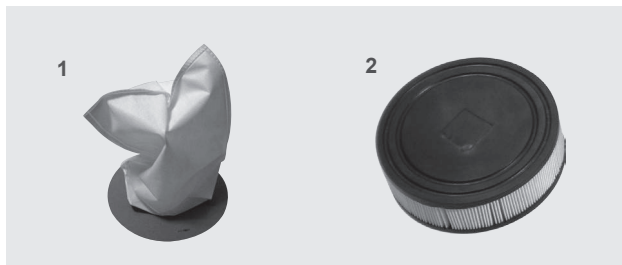

Standardfiltre

1. N/W fleece pose.....84.64.0027
2. Hovedfilter 80.62.0032
3. Standardfilter, tekstil 0,1 m².....84.67.1012
4. Motorfilter 80.67.0012