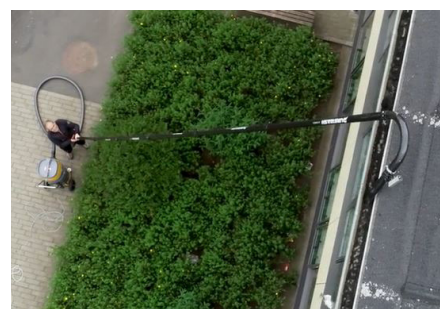

Easy Clean Star tagrende-rensesystem

Kraftigt rørsystem, som kan nå tagrende helt op i 16 -17 meters højde. Rensesystemet anvendes sammen med en vådstøvsuger med kraftig sugeevne som f.eks. en RONDA® 520. Rørsystemet sættes sammen af 1,8 meter kulfiberrør. Rørene samles med smart og enkelt låsesystem. Dette giver en stærk konstruktion, som samtidig vejer minimalt. Hvert rør vejer kun 350 g. Forskellige mundstykker og rørbøjninger medfølger, så systemet kan anvendes til mange forskellige rengøringsopgaver. Regntæt kamera samt monitor kan tilkøbes, så man nede fra jorden kan følge arbejdet og styre røret optimalt. Der er mulighed for at gemme optagelser på et SD-kort, hvis der er behov for dokumentation.

Samt praktisk bæretaske.

- Et komplet system - nemt at bruge og transportere
- Nem rengøring af tagrende uden brug af stige eller stillads
- Op til 17 meters rækkevidde
- Kamera og monitor kan tilkøbes
- Leveres i bærbar taske