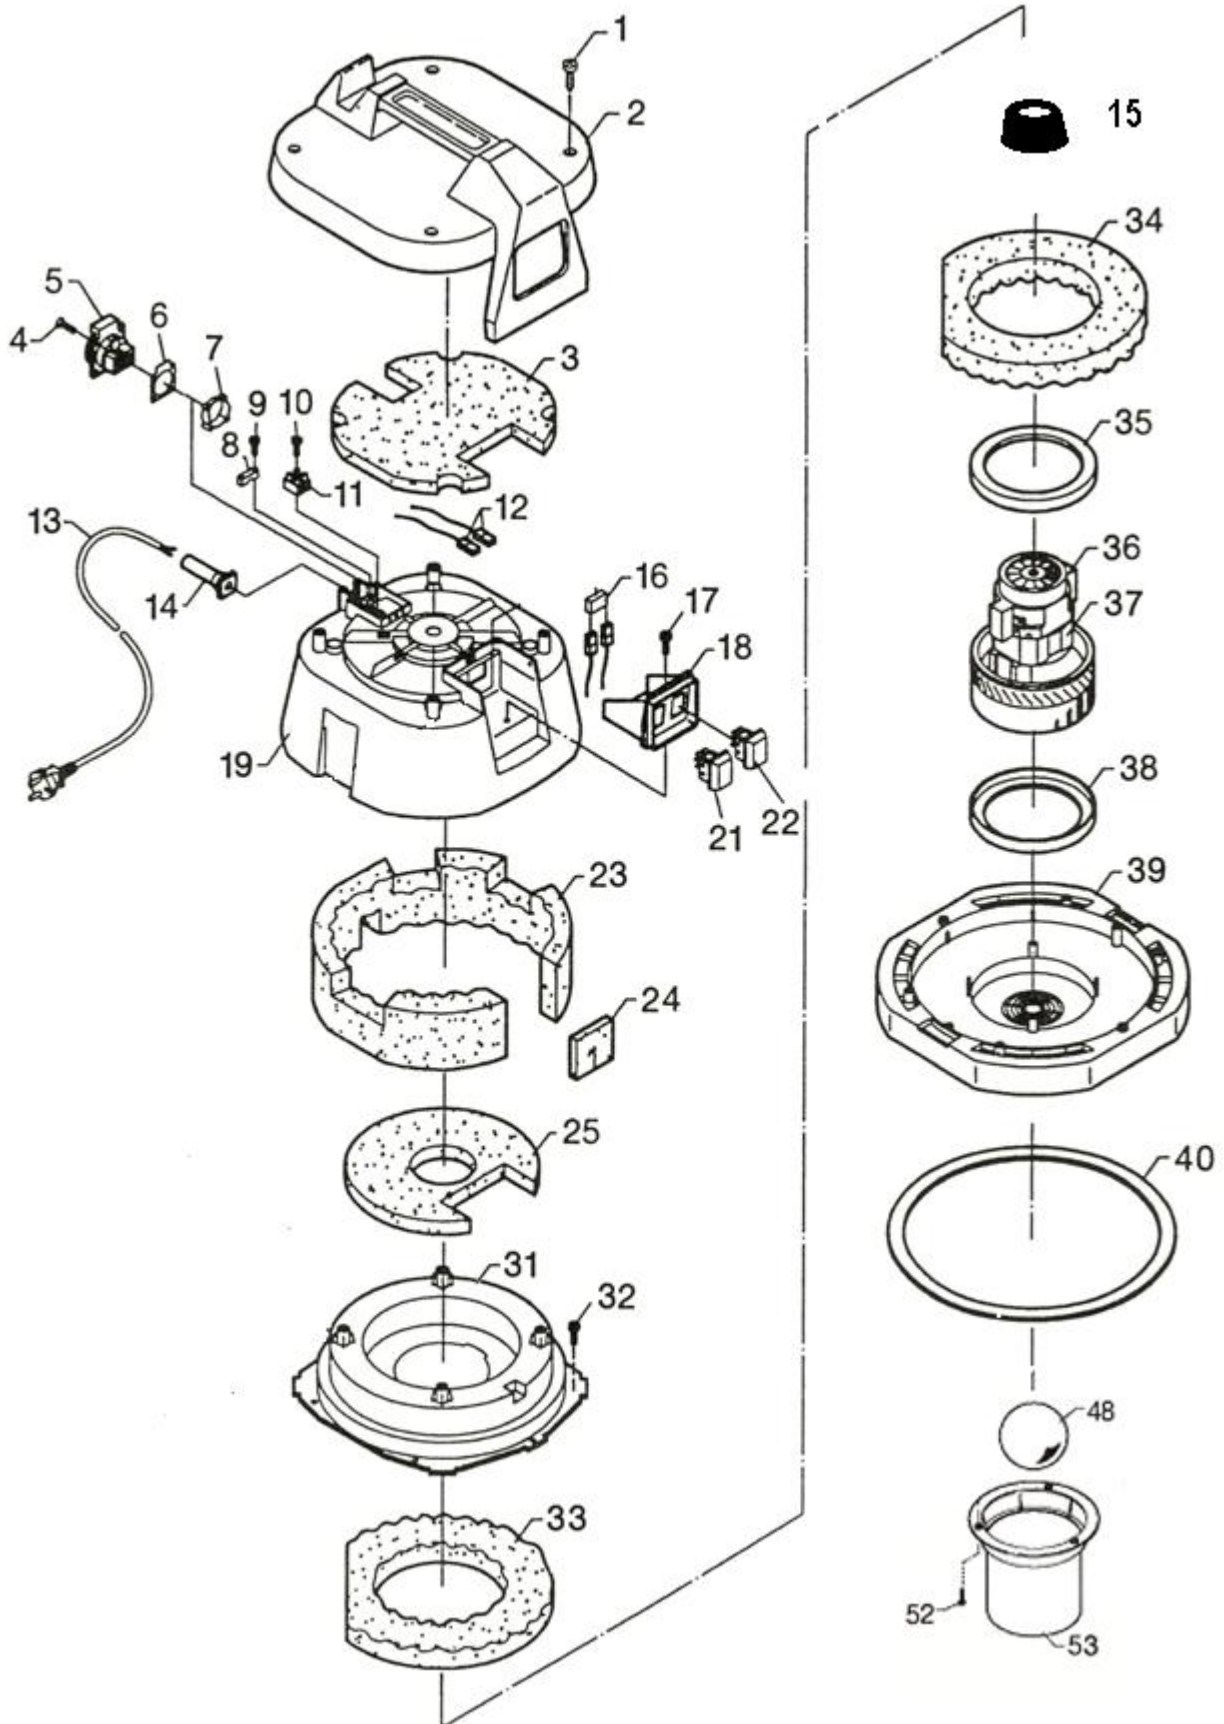

V. Brøndum A/S

RONDA® 330

A0.80.1008

25-01-11

V. BRØNDUM A/S		Reservedelsliste – Motortop Spare Parts List – Motor Top Ersatzteilliste Motorkopf		RONDA 330
Pos.	BESKRIVELSE	DESCRIPTION	BEZEICHNUNG	VARE/ITEM NO.
1	Skrue	Screw	Schrube	81971510
2	Topdæksel	Top cover	Oberer Deckel	81893640
3	Lyddæmperskum	Muffling foam	Schalldämpferschaum	81933690
4	Skrue	Screw	Schraube	83974110
5	Udtag	Socket outlet	Elektro-Ausgang	81754122
6	Pakning	Gasket	Dichtung	81954870
7	Monteringsring	Mounting ring	Montagebeschlah	81894880
8	Aflastningsklemme	Relief bracket	Zugentlastung	81750060
9	Skrue	Screw	Schraube	83970023
10	Skrue	Screw	Schraube	81970030
11	Kronmuffe	Supply terminal	Lüsterklemme	81750040
12	Ledning med fladstik	Lead with quick connector	Kabel mit Flachstecker	81753750
13	Ledning med stik	Lead with plug	Kabel mit stecker	81750010
14	Ledningsindføring	Line entrance	Kabeldurchführung	81750080
15	Toppakning	Top gasket	Oberer dichtung	81953790
16	Kondensator	Capacitor	Kondensator	81750070
17	Skrue	Screw	Schraube	81970141
18	Afbryderhus	Switch housing	Schaltergehäuse	8189376A
19	Motoroverdel	Motor top section	Motorenoberteil	8189365B
20	Skrue	Screw	Schraube	83974150
21	Kontakt	Switch	Schalter	85754560
22	Kontakt	Switch	Schalter	81750110
23	Lyddæmperskum	Muffling foam	Schalldämpferschaum	81933700
24	Lyddæmperskum	Muffling foam	Schalldämpferschaum	81933710
25	Lyddæmperskum	Muffling foam	Schalldämpferschaum	81933720
31	Luftlederplade	Air duct plate	Luftleitplatte	81893660
32	Skrue	Screw	Schraube	81970140
33	Lyddæmperskum	Muffling foam	Schalldämpferschaum	81933740
34	Lyddæmperskum	Muffling foam	Schalldämpferschaum	81933740
35	Motorpakning	Motor gasket	Motor dichtung	81950610
36	Kul	Carbon	Kohlen	8173176A
37	Motor	Motor	Motor	84720700
38	Motorpakning	Motor gasket	Motordichtung	81950610
39	Motor underdel	Motor bottom section	Motorenunterteil	81895330
40	Beholderpakning	Container seal	Behälterdichtung	81953390
48	Flydeventil	Float valve	Schwimmerventil	85690640
52	Skrue	Screw	Schraube	81970012
53	Flydeventilhus	Float valve housing	Schwimmerventilkammer	81890034