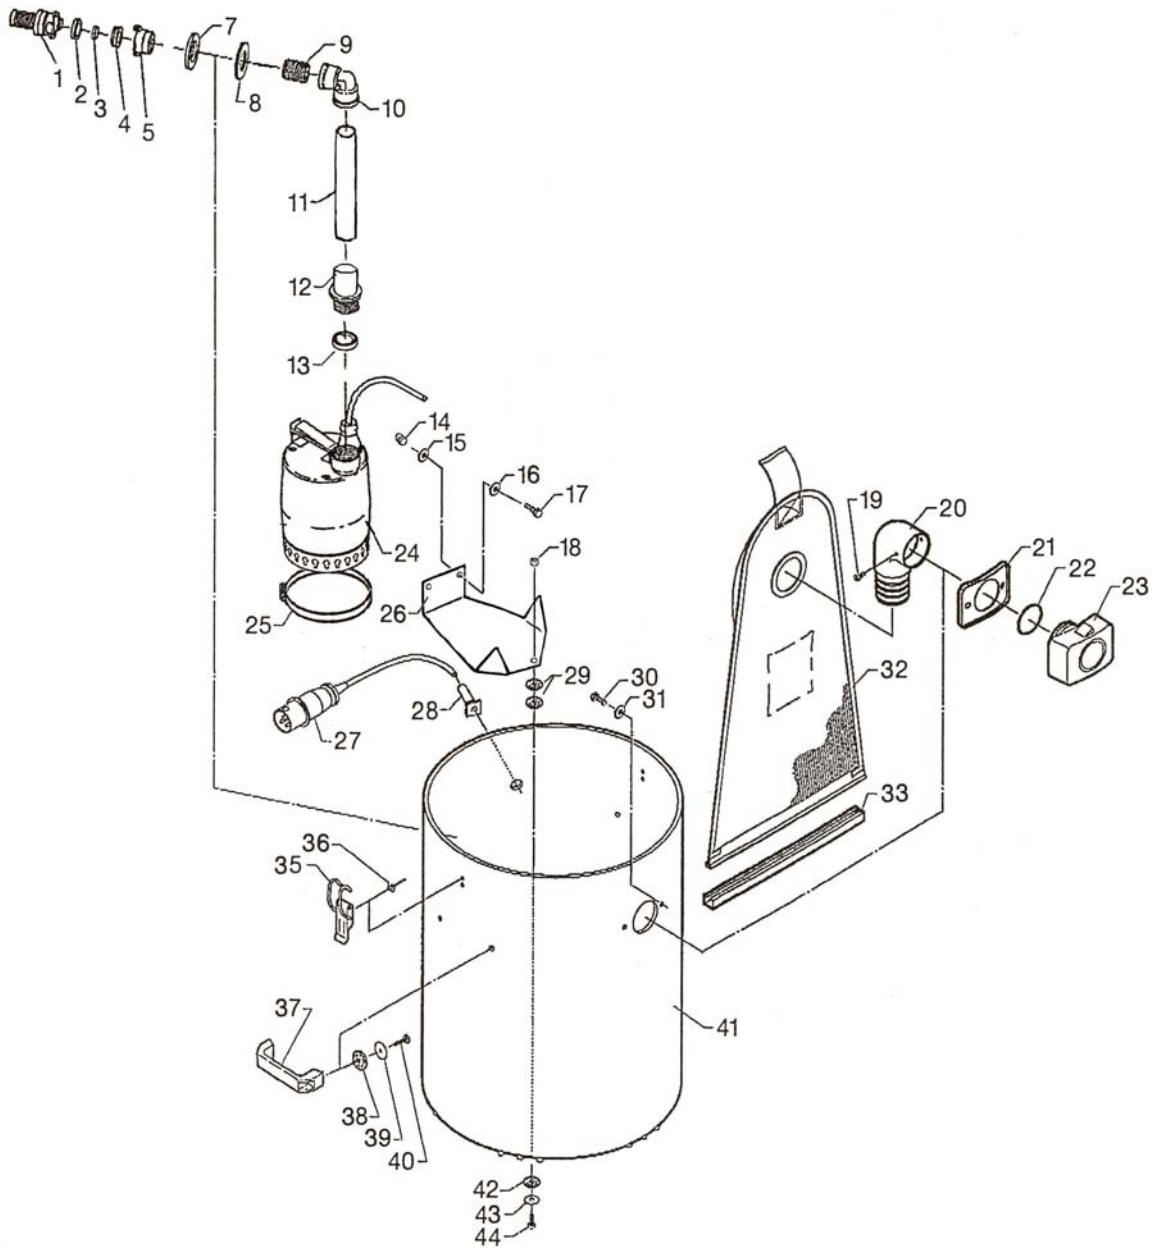

V. BRØNDUM A/S**Reservedelsliste - Beholderdel
Spare parts list - Container Part
Ersatzteilliste - Behälterteil****Ronda
2-58 Duo**

Pos.	Beskrivelse	Description	Bezeichnung	Varenr. Itemno.
1	Kobling	Coupling	Kupplung	85954700
2	Pakning	Washer	Dichtung	8395470A
3	Ring	Ring	Ring	8395470B
4	Pakning	Washer	Dichtung	85950001
5	Kobling	Coupling	Kupplung	85954700
7	Skive	Disk	Scheibe	83974721
8	Pakning	Washer	Dichtung	85950039
9	Nippelrør	Nipple pipe	Nippelrohr	85950038
10	Vinkel	Elbow	Winkel	83890006
11	Plastrør	Tube	Rohr	83898660
12	Plaststuds	Fitting	Verschraubung	83890007
13	Kontraventil	Stop valve	Rückschlagventil	8398481A
14	Topmøtrikøtrik	Nut	Mutter	83975205
15	Skive	Disk	Scheibe	81970771
16	Skive	Disk	Scheibe	8197099A
17	Skrue	Screw	Schraube	83974600
18	Møtrik	Nut	Mutter	8397050A
19	Skrue	Screw	Schraube	81970590
20	Vinkelstuds	Angle neck	Winkelstutzen	83894270
21	Gummipakning	Rubber washer	Gummidichtung	81952710
22	O-ring	O-ring	O-Ring	83954260
23	Beholderkobling	Container coupling	Behälterkupplung	8181380A
24	Dykpumpe	Submersible pump	Tauchpumpe	80310053
25	Spændebånd	Hose clip	Band	83970044
26	Montageplade	Mounting plate	Montage Platte	81910007
27	CEE hanstik	CEE plug	CEE Stecker	85750008
28	Ledningsindføring	Cable entry	Leitungseinführung	81750080
29	Gummiskive	Rubber washer	Gummischeibe	8197099A
30	Skrue	Screw	Schraube	81970011
31	Skive	Disk	Scheibe	81970771
32	Filterpose	Filter bag	Filterbeutel	84674026
33	Bundskinne	Bottom rail	Bodenschiene	85990001
35	Beholderclip	Container clips	Behälterklammer	8191342A
36	Popnitte	Pop rivet	Pop-Niet	81970430
37	Håndtag	Handle	Griff	81910980
38	Skive	Disk	Scheibe	8197099A
39	Skive	Disk	Scheibe	81971001
40	Skrue	Screw	Schraube	81970011
41	Opsamlingsbeholder	Collection container	Sammelbehälter	83770003
42	Skive	Disk	Scheibe	8197099A
43	Skive	Disk	Scheibe	81971001
44	Skrue	Screw	Schraube	83974860