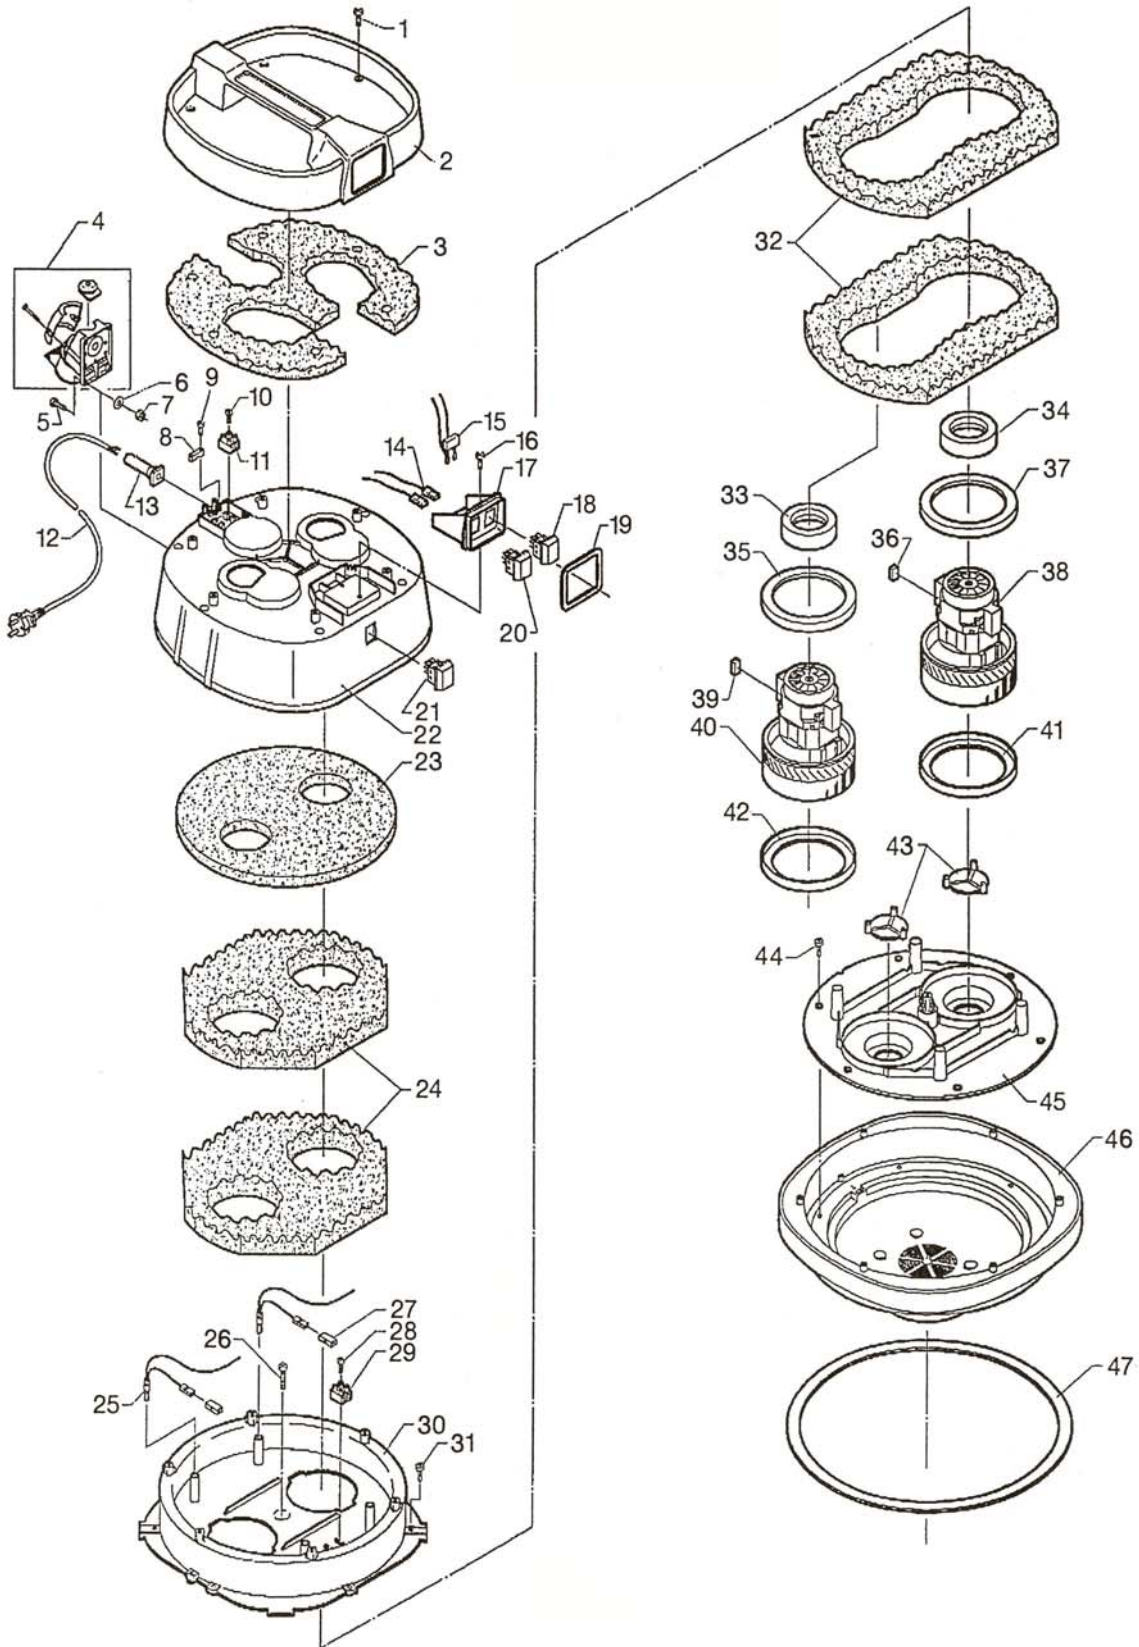

V. BRØNDUM A/S		Reservevedelsliste - Motortop Spare parts list - Motor Top Ersatzteilliste - Motortop		Ronda 2-58 Duo
Pos.	Beskrivelse	Description	Bezeichnung	Varenr. Itemno.
1	Skrue	Screw	Schraube	81971510
2	Topdæksel	Top cover	Oberer Deckel	81893840
3	Lyddæmperskum	Muffling foam	Schalldämpferschaum	81934030
4	CEE stikdåse	CEE plug box	CEE Steckdose	83754530
5	Skrue	Screw	Schraube	83974310
6	Skive	Disk	Scheibe	81970771
7	Møtrik	Nut	Mutter	8397024B
8	Aflastningsklemme	Relief clamp	Entlastungsklemme	81750060
9	Skrue	Screw	Schraube	83970023
10	Skrue	Screw	Schraube	81970030
11	Klemrække	Terminal strip	Klemmleiste	81750041
12	El-kabel med stik export	Cable with plug export	Kabel mit Stecker Export	81750010
	El-kabel med stik dansk	Cable with plug Denmark	Kabel mit Stecker DK	81750011
13	Ledningsføring	Wiring	Leitungsführung	81750080
14	Ledning med stik	Wire with plug	Leitung mit Stecker	81753930
15	Kondensator	Condenser	Kondensator	81750070
16	Skrue	Screw	Schraube	81970141
17	Afbryderhus	Contact box	Schaltergehäuse	81893760
18	Kontakt	Switch	Schalter	81750110
19	Pakning	Washer	Dichtung	81953770
20	Kontakt	Switch	Schalter	81750110
21	Kontakt	Switch	Schalter	85754560
22	Motoroverdel for dykpumpe	Motor top section for pump	Motoroberteil für Pumpe	8189385E
	Motoroverdel uden dykpumpe	Motor top section (no pump)	Motoroberteil (Kein Pumpe)	81893850
23	Lyddæmperskum	Muffling foam	Schalldämpferschaum	81933890
24	Lyddæmperskum	Muffling foam	Schalldämpferschaum	81933900
25	Termosikring	Thermal fuse	Thermosicherung	81754570
26	Skrue	Screw	Schraube	81973950
27	Samlestik	Connection	Lüsterklemme	83754580
28	Skrue	Screw	Schraube	81970030
29	Klemrække	Terminal strip	Klemmleiste	81750041
30	Luftledeplade	Air baffle	Luftleitblech	81893860
31	Skrue	Screw	Schraube	81970140
32	Lyddæmperskum	Muffling foam	Schalldämpferschaum	81933910
33	Motorpakning	Motor washer	Motordichtung	81953980
34	Motorpakning	Motor washer	Motordichtung	81953980
35	Motorpakning	Motor washer	Motordichtung	81950610
36	Motorkul	Motor brush	Motorkohle	8173176A
37	Motorpakning	Motor washer	Motordichtung	81950610
38	Motor	Motor	Motor	84720620
39	Motorkul	Motor brush	Motorkohle	8173176A
40	Motor	Motor	Motor	84720620
41	Motorpakning	Motor washer	Motordichtung	81950610
42	Motorpakning	Motor washer	Motordichtung	81950610
43	Ventil	Valve	Ventil	81891540
44	Skrue	Screw	Schraube	81970141
45	Motorplade	Motor plate	Motorplatte	81894020
46	Motorunderdel	Motor bottom section	Motorunterteil	81893871
47	Beholderpakning	Container washer	Behälterdichtung	81951130