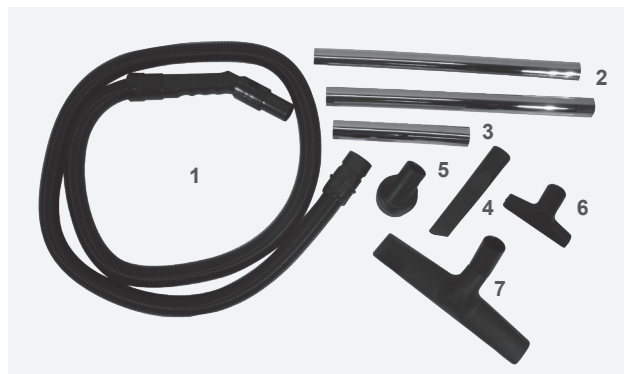

Model 40H

Standardtilbehør

36mm tilbehørssæt for 50mm beholderkobling 80.33.3615

1. Plastslange 2,5 m med 36mm luftregulering 84.54.3202
2. Metalrør 2 x 0,5 m .....(1 stk) 80.52.3651
3. Metalrør 0,2 m 80.52.3620
4. Fugemundstykke 80.34.3600
5. Rund børste 80.34.3601
6. Møbelmundstykke 80.34.3604
7. Børstemundstykke B-360 .....84.38.3612