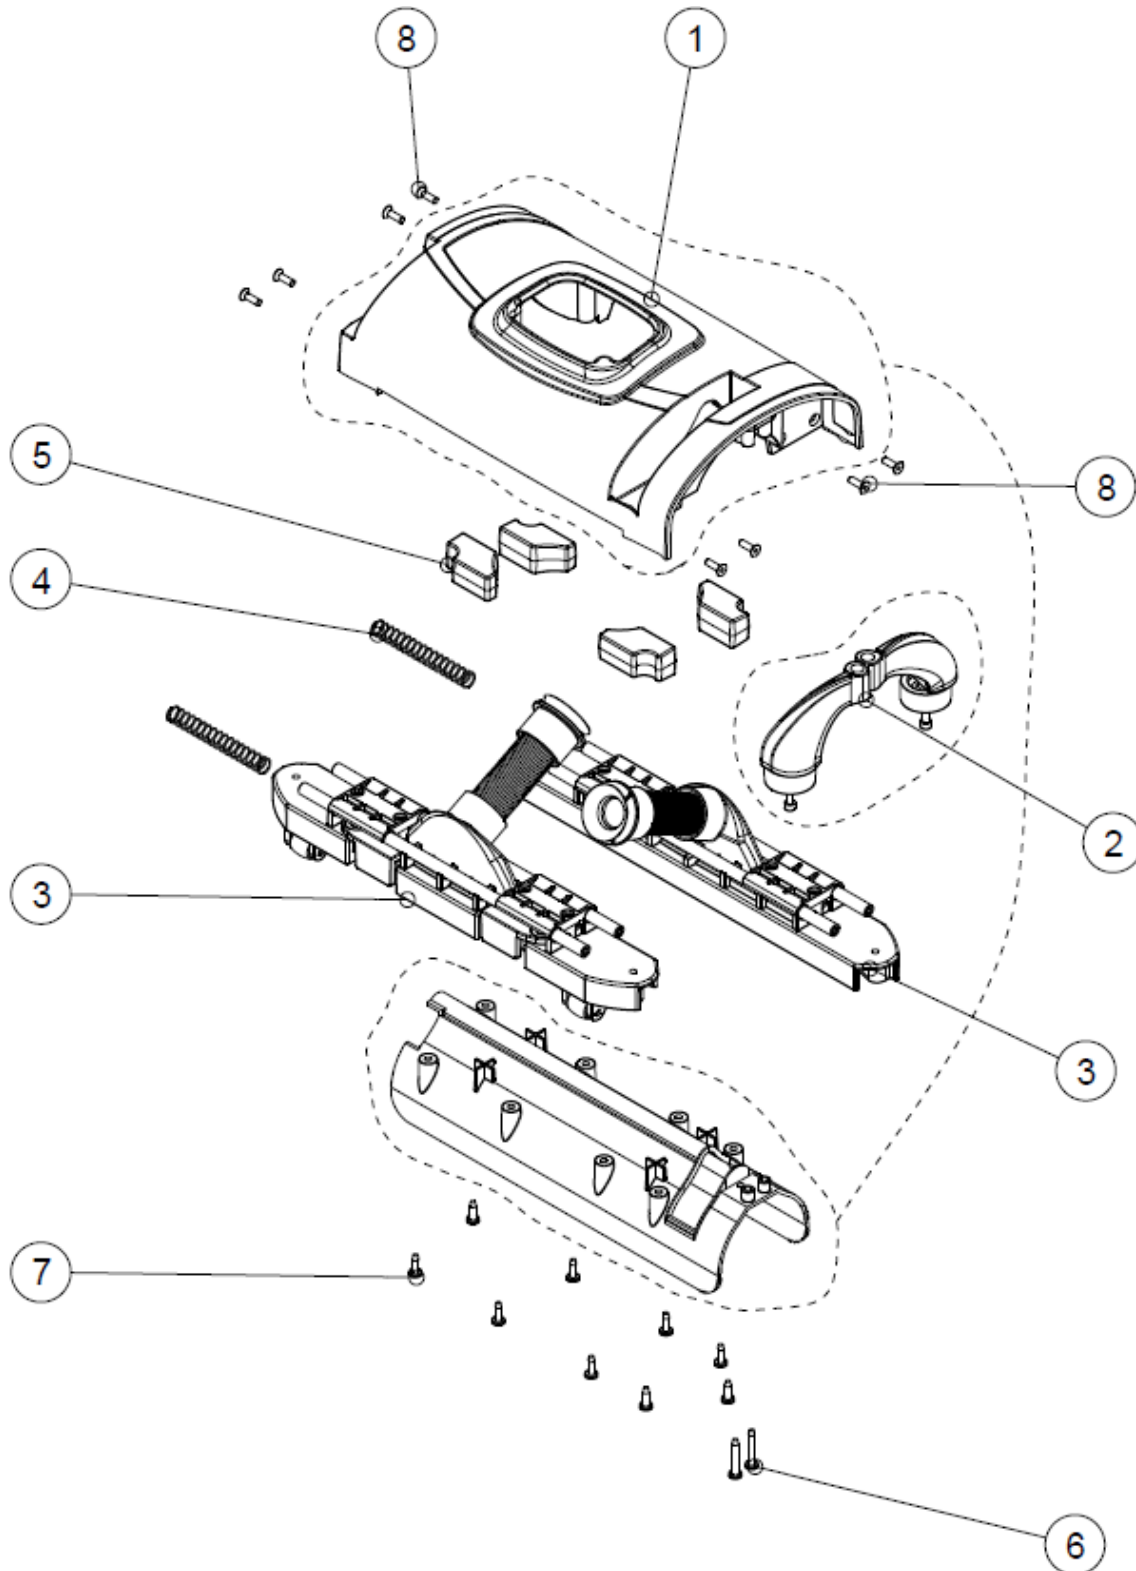

V. BRØNDUM A/S

Splittegning
Exploded View
Explosionszeichnung

Ghibli
Rolly NRG 7½ M 33

Sugehoved med dæksel: