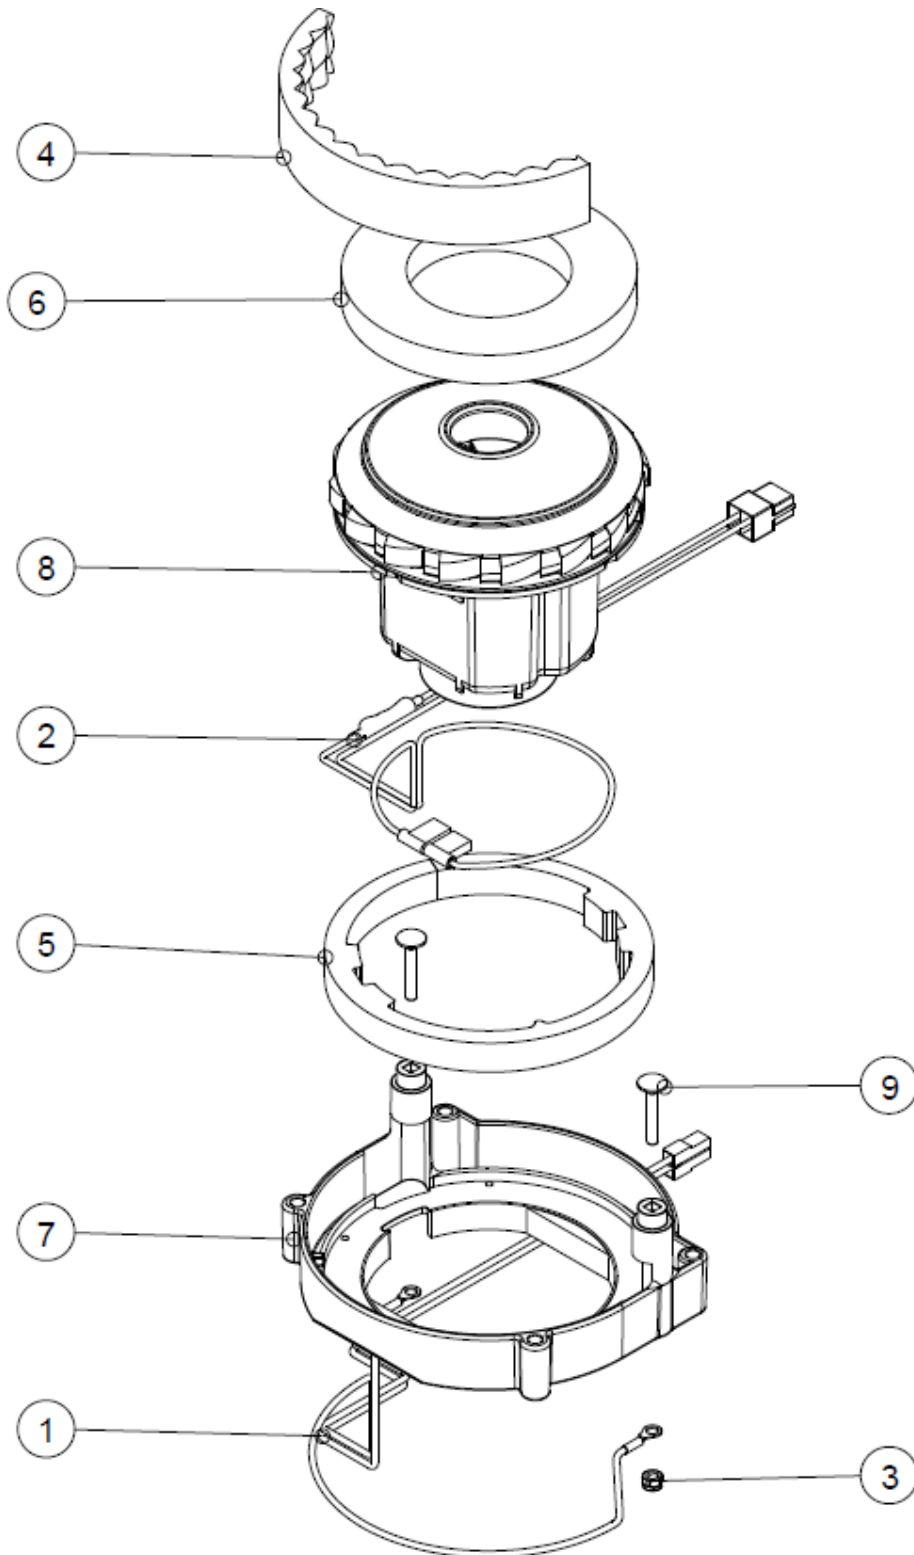

V. BRØNDUM A/S

Splittegning
Exploded View
Explosionszeichnung

Ghibli
Rolly NRG 7½ M 33

Sugemotor gruppe: