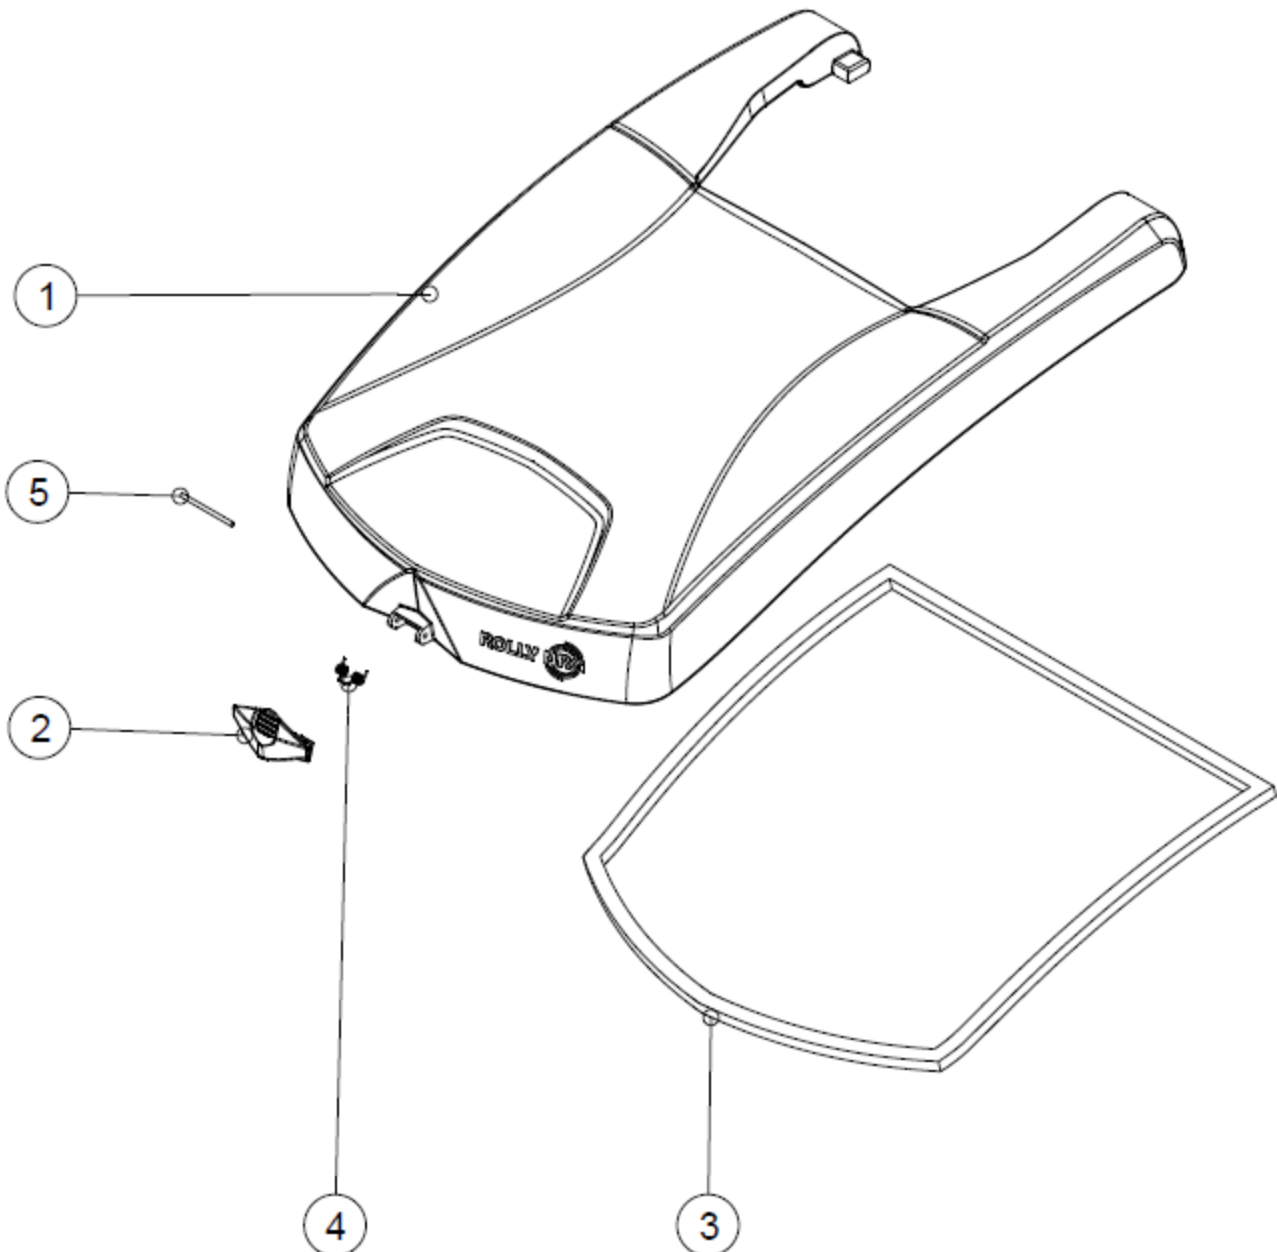

V. BRØNDUM A/S

Splittegning
Exploded View
Explosionszeichnung

Ghibli
Rolly NRG 7½ M 33

Tilbehør / ekstra: