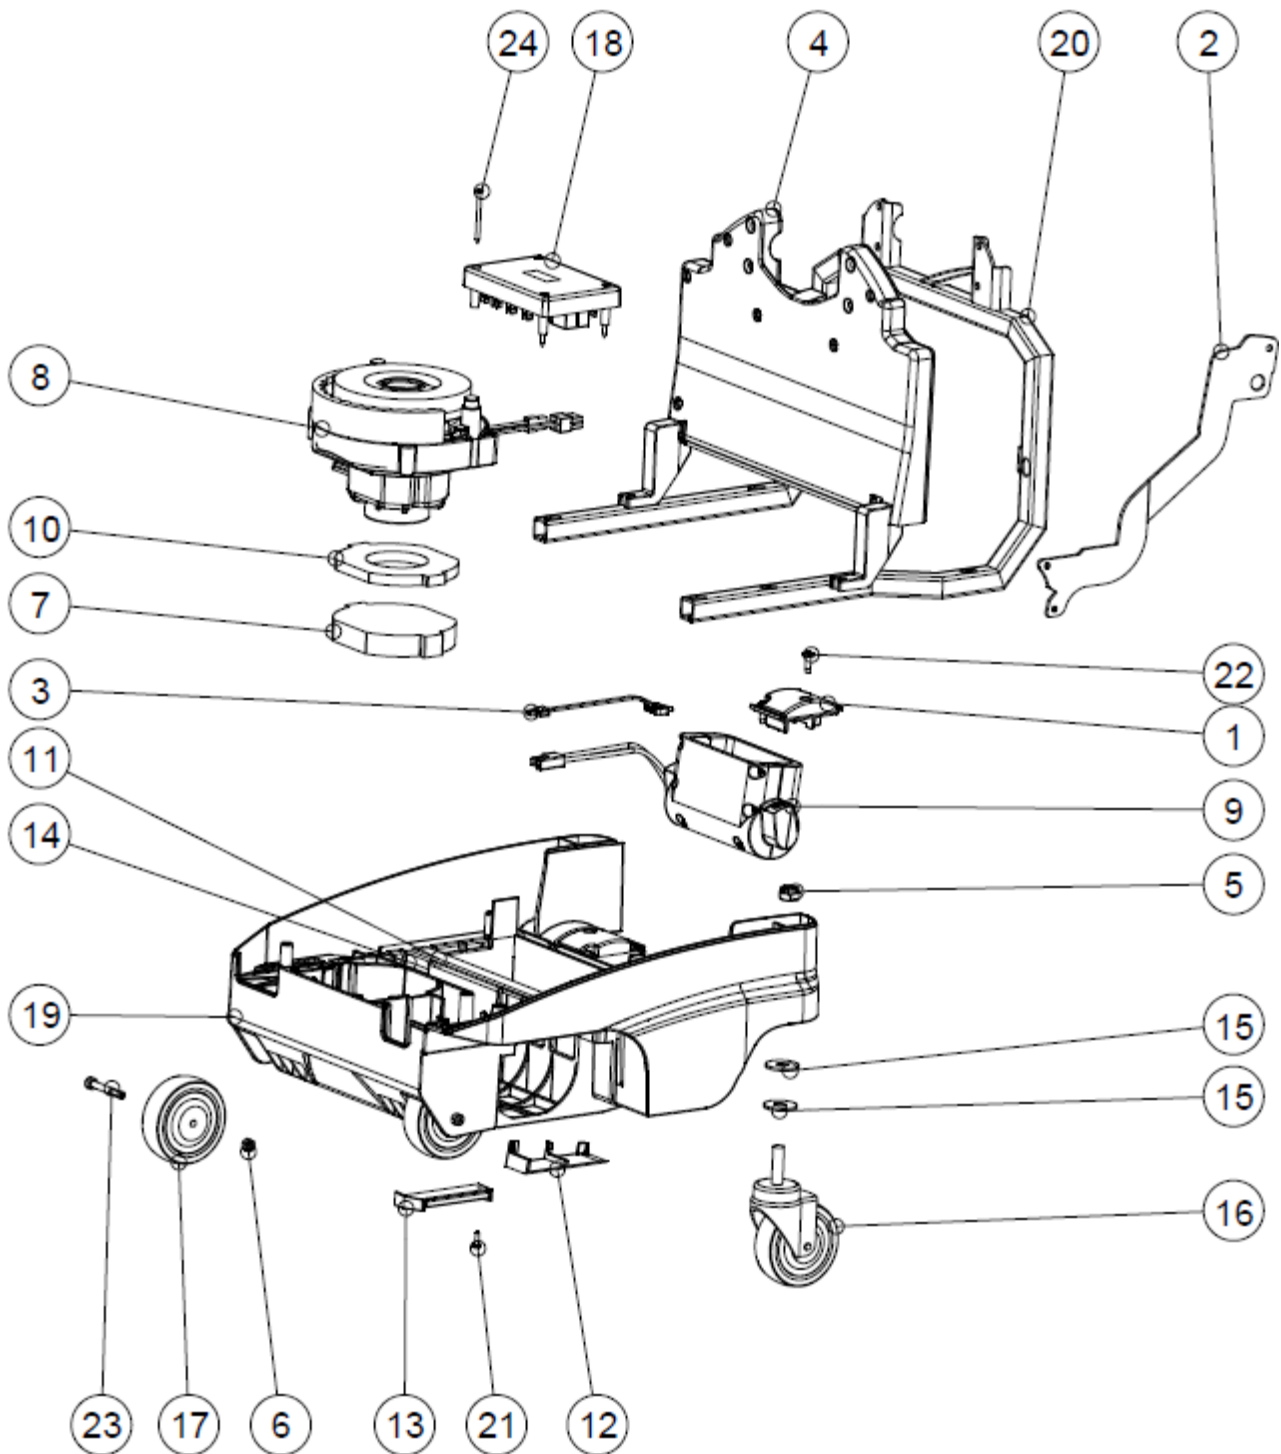

V. BRØNDUM A/S

Splittegning
Exploded View
Explosionszeichnung

Ghibli
Rolly NRG 7½ M 33

Chassis: