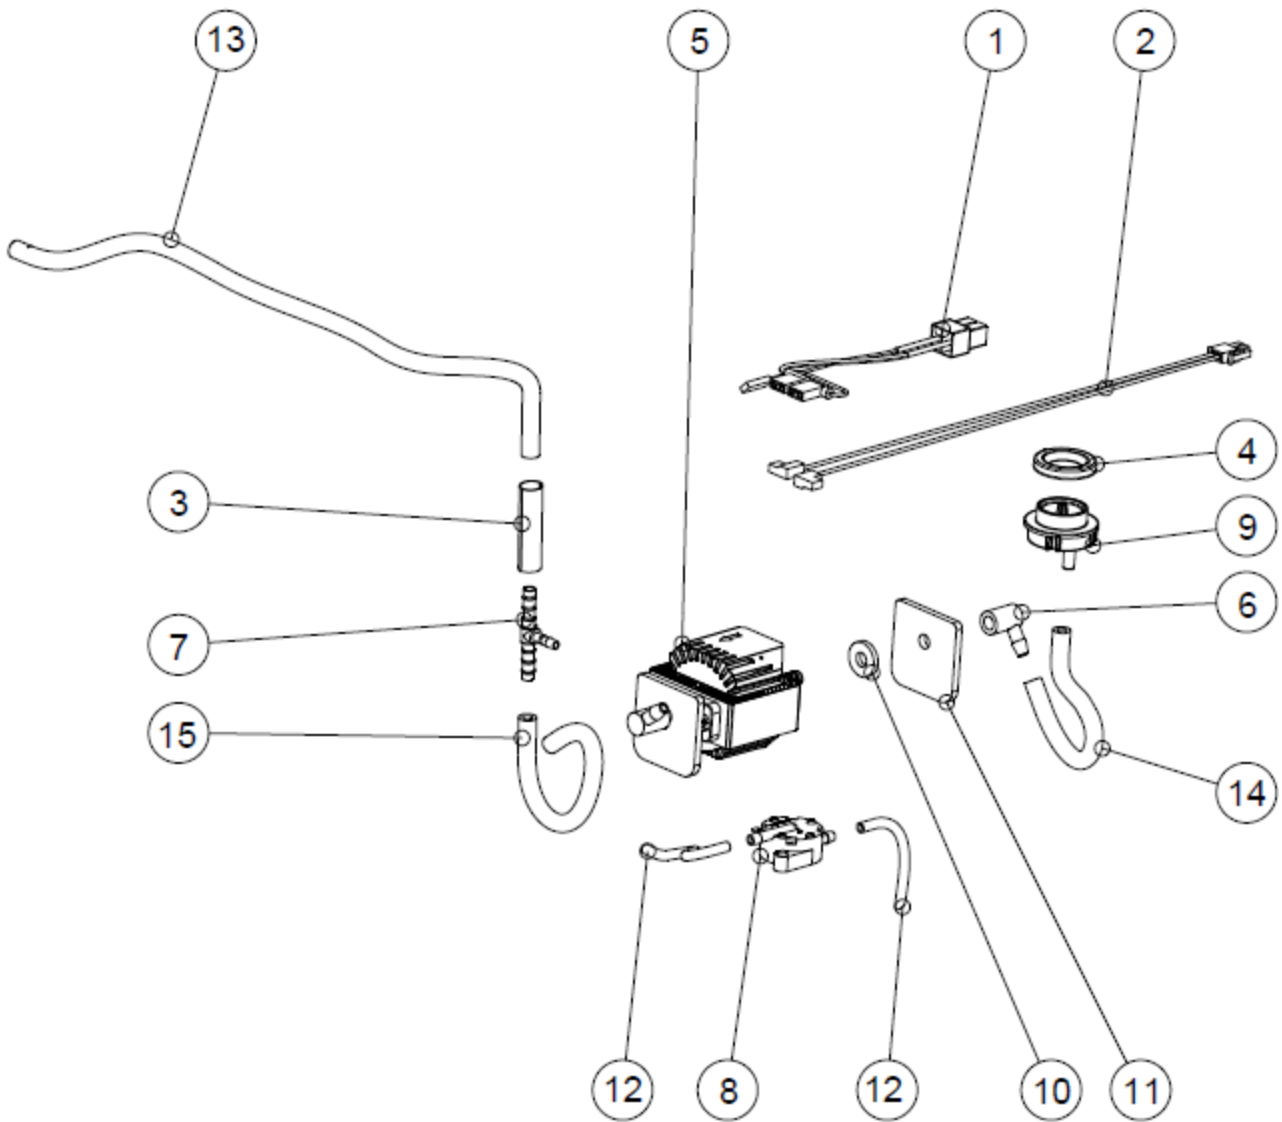

V. BRØNDUM A/S

Splittegning
Exploded View
Explosionszeichnung

Ghibli
Rolly NRG 7½ M 33

Pumpe gruppe: