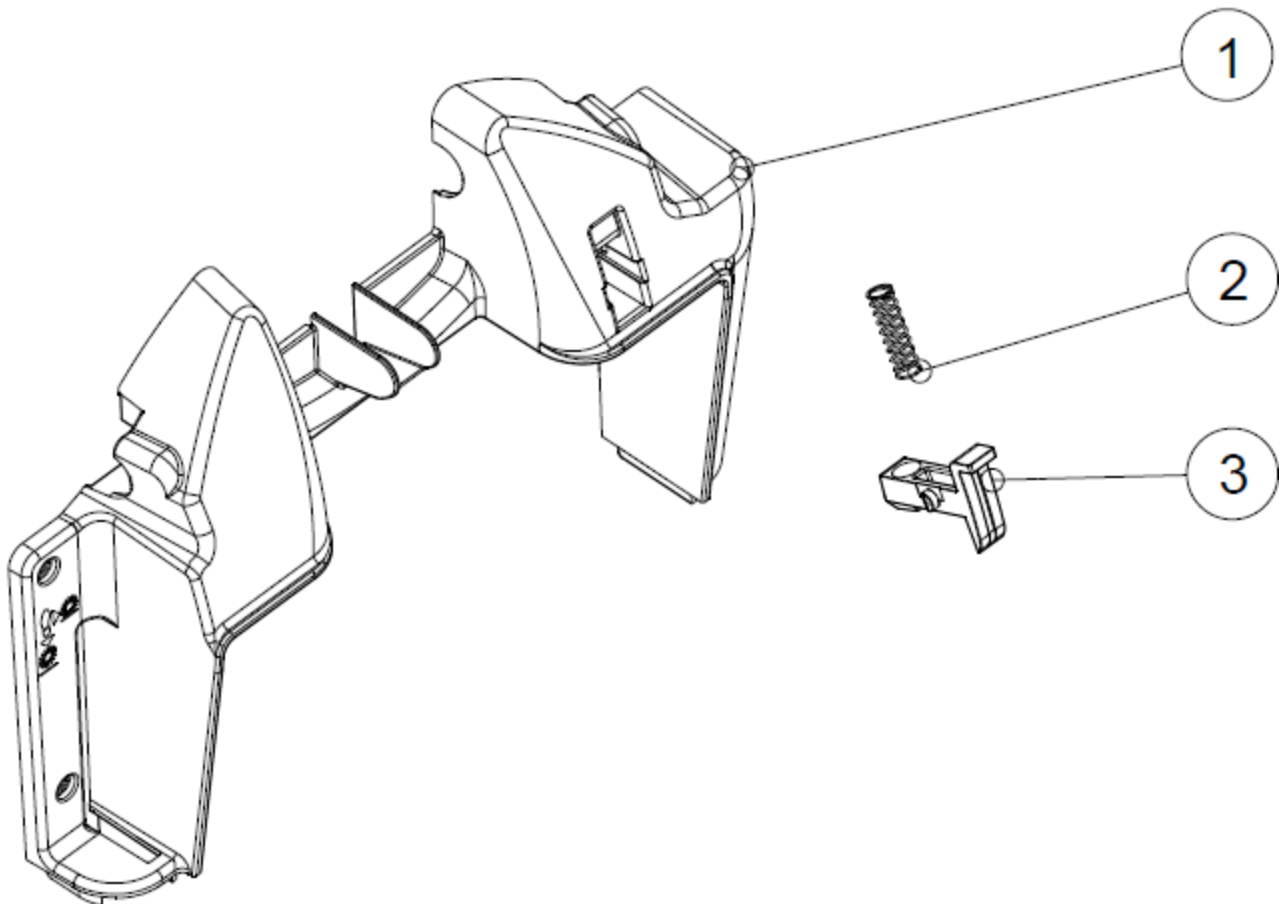

V. BRØNDUM A/S

Splittegning
Exploded View
Explosionszeichnung

Ghibli
Rolly NRG 7½ M 33

Dæksel bag: