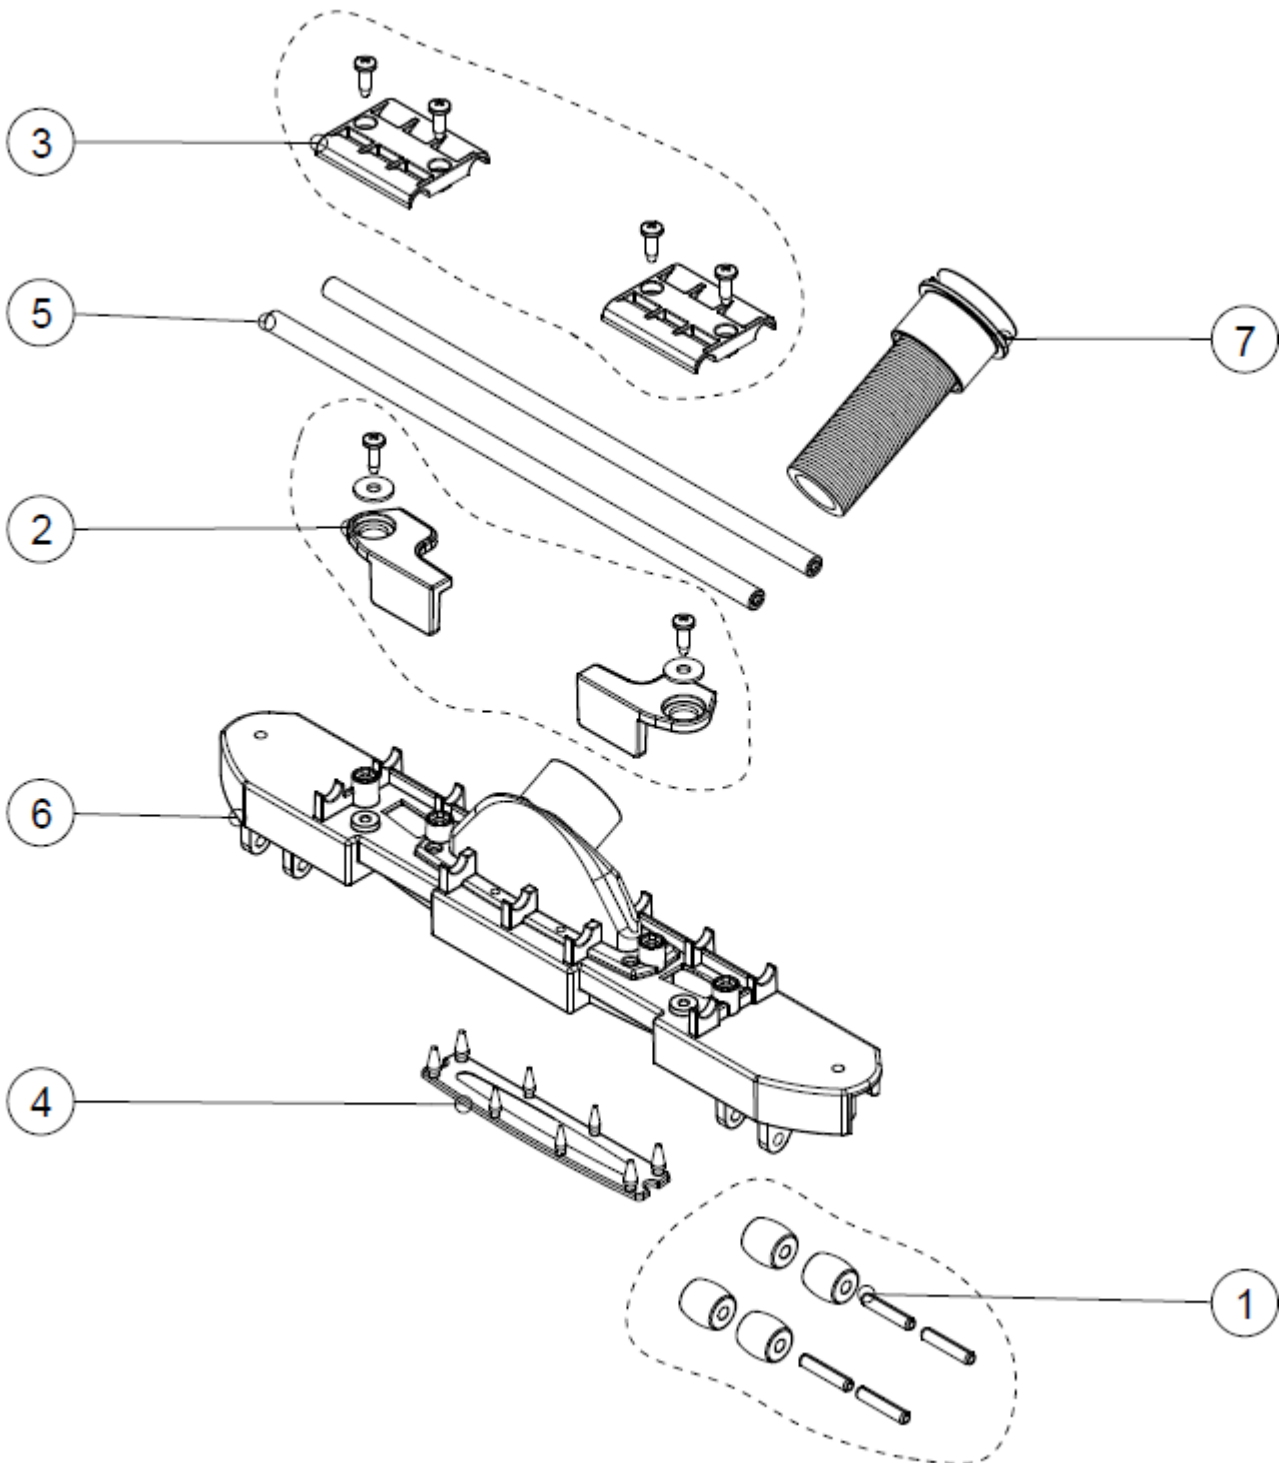

V. BRØNDUM A/S

Splittegning
Exploded View
Explosionszeichnung

Ghibli
Rolly NRG 7½ M 33

Sugehoved med dæksel:

V. BRØNDUM A/S

Splittegning
Exploded View
Explosionszeichnung

Ghibli
Rolly NRG 7½ M 33

Sugehoved: