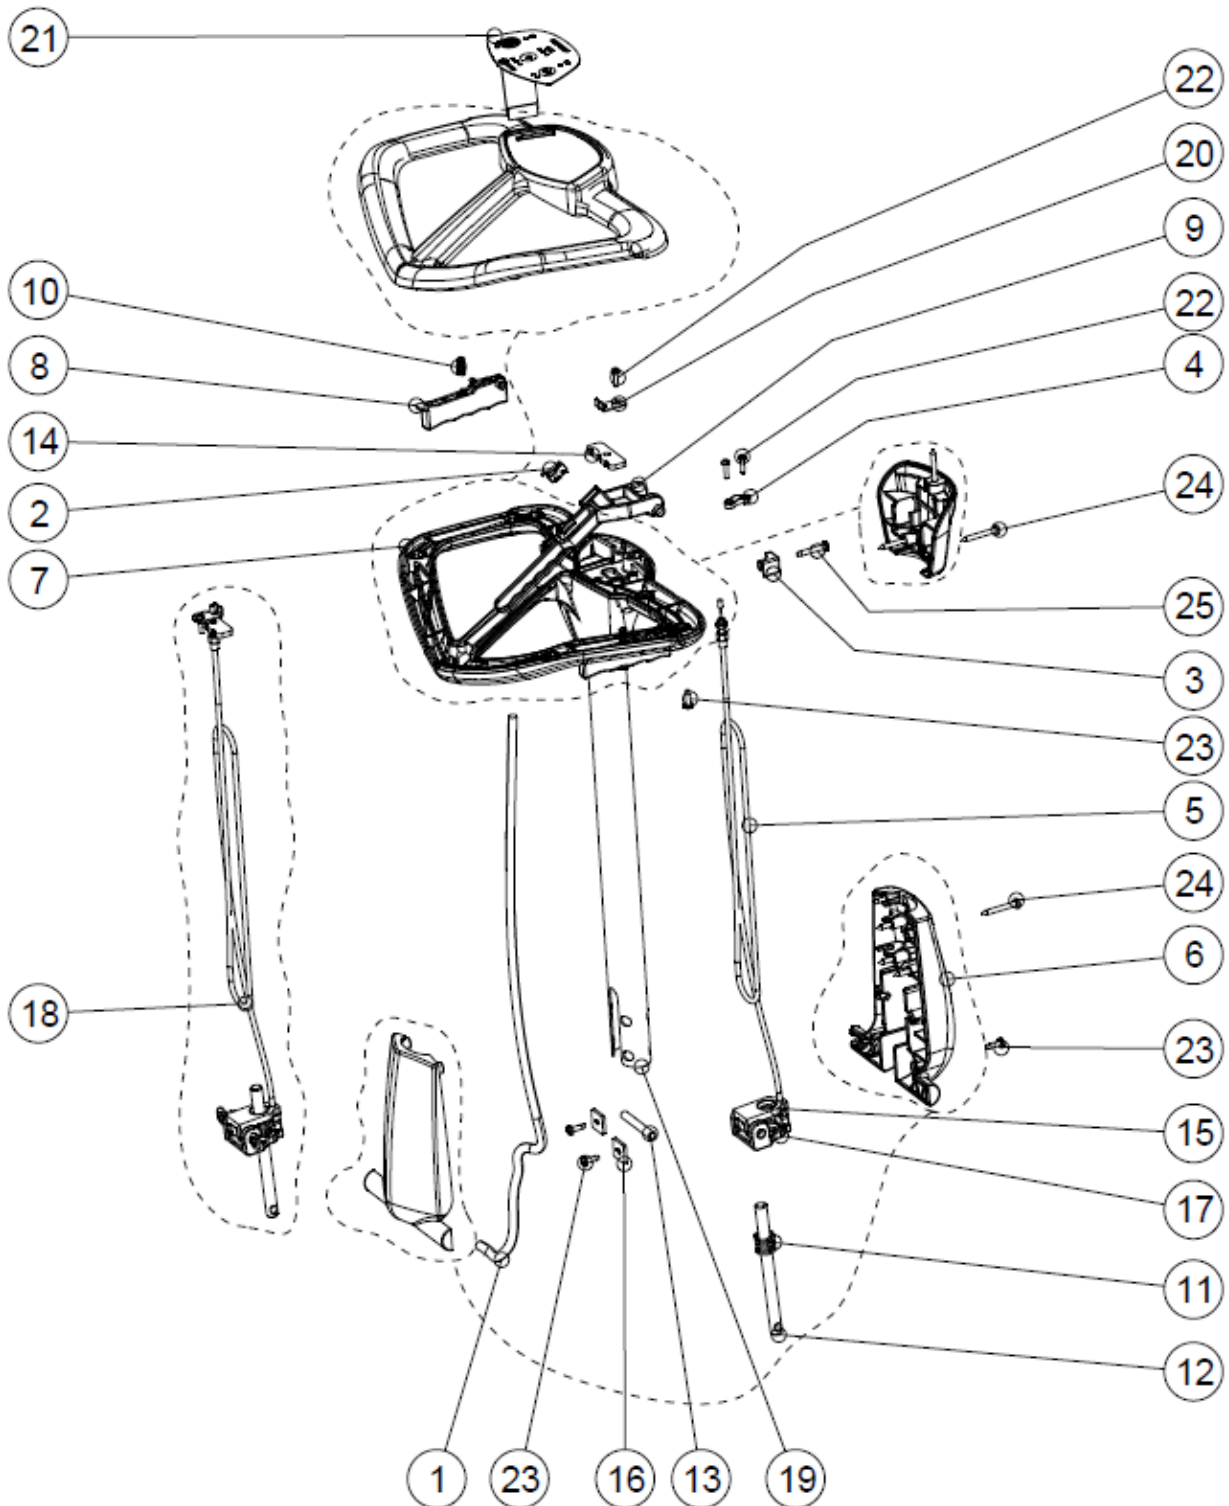

V. BRØNDUM A/S

Splittegning
Exploded View
Explosionszeichnung

Ghibli
Rolly NRG 7½ M 33

Børstebeslag:

V. BRØNDUM A/S

Splittegning
Exploded View
Explosionszeichnung

Ghibli
Rolly NRG 7½ M 33

Komplet håndtag: