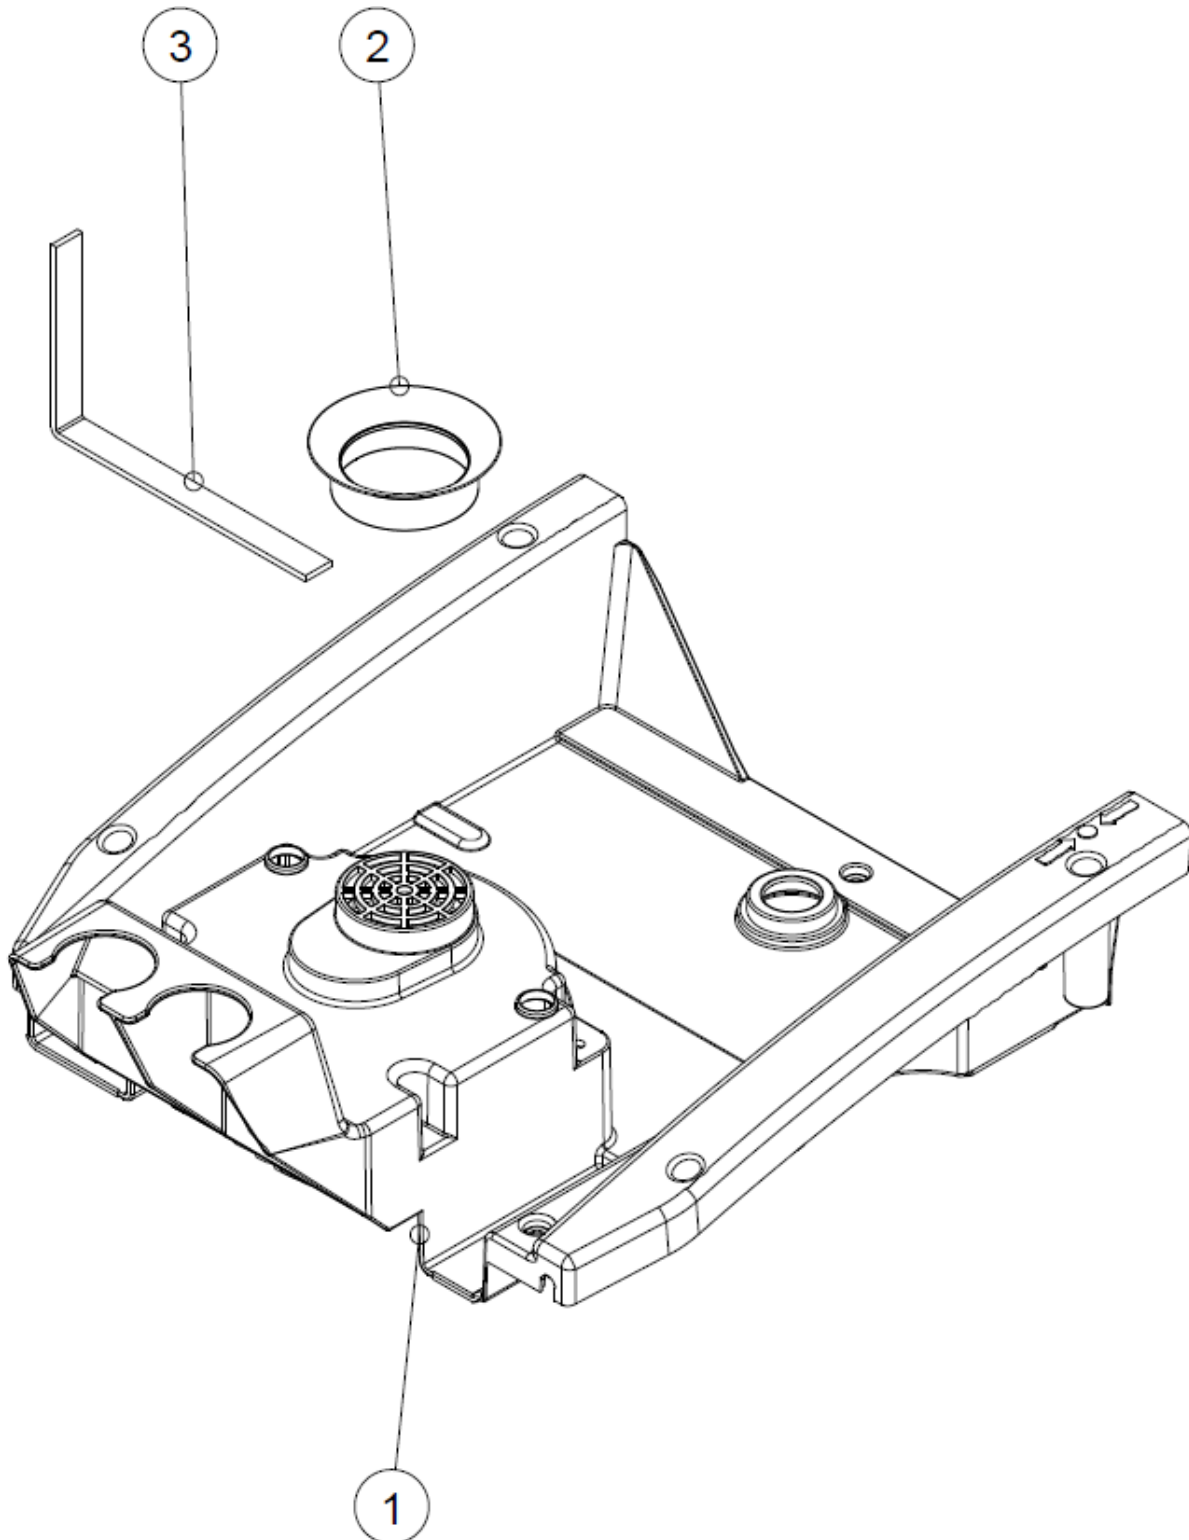

V. BRØNDUM A/S

Splittegning
Exploded View
Explosionszeichnung

Ghibli
Rolly NRG 7½ M 33

Dæksel / mellemstykke: