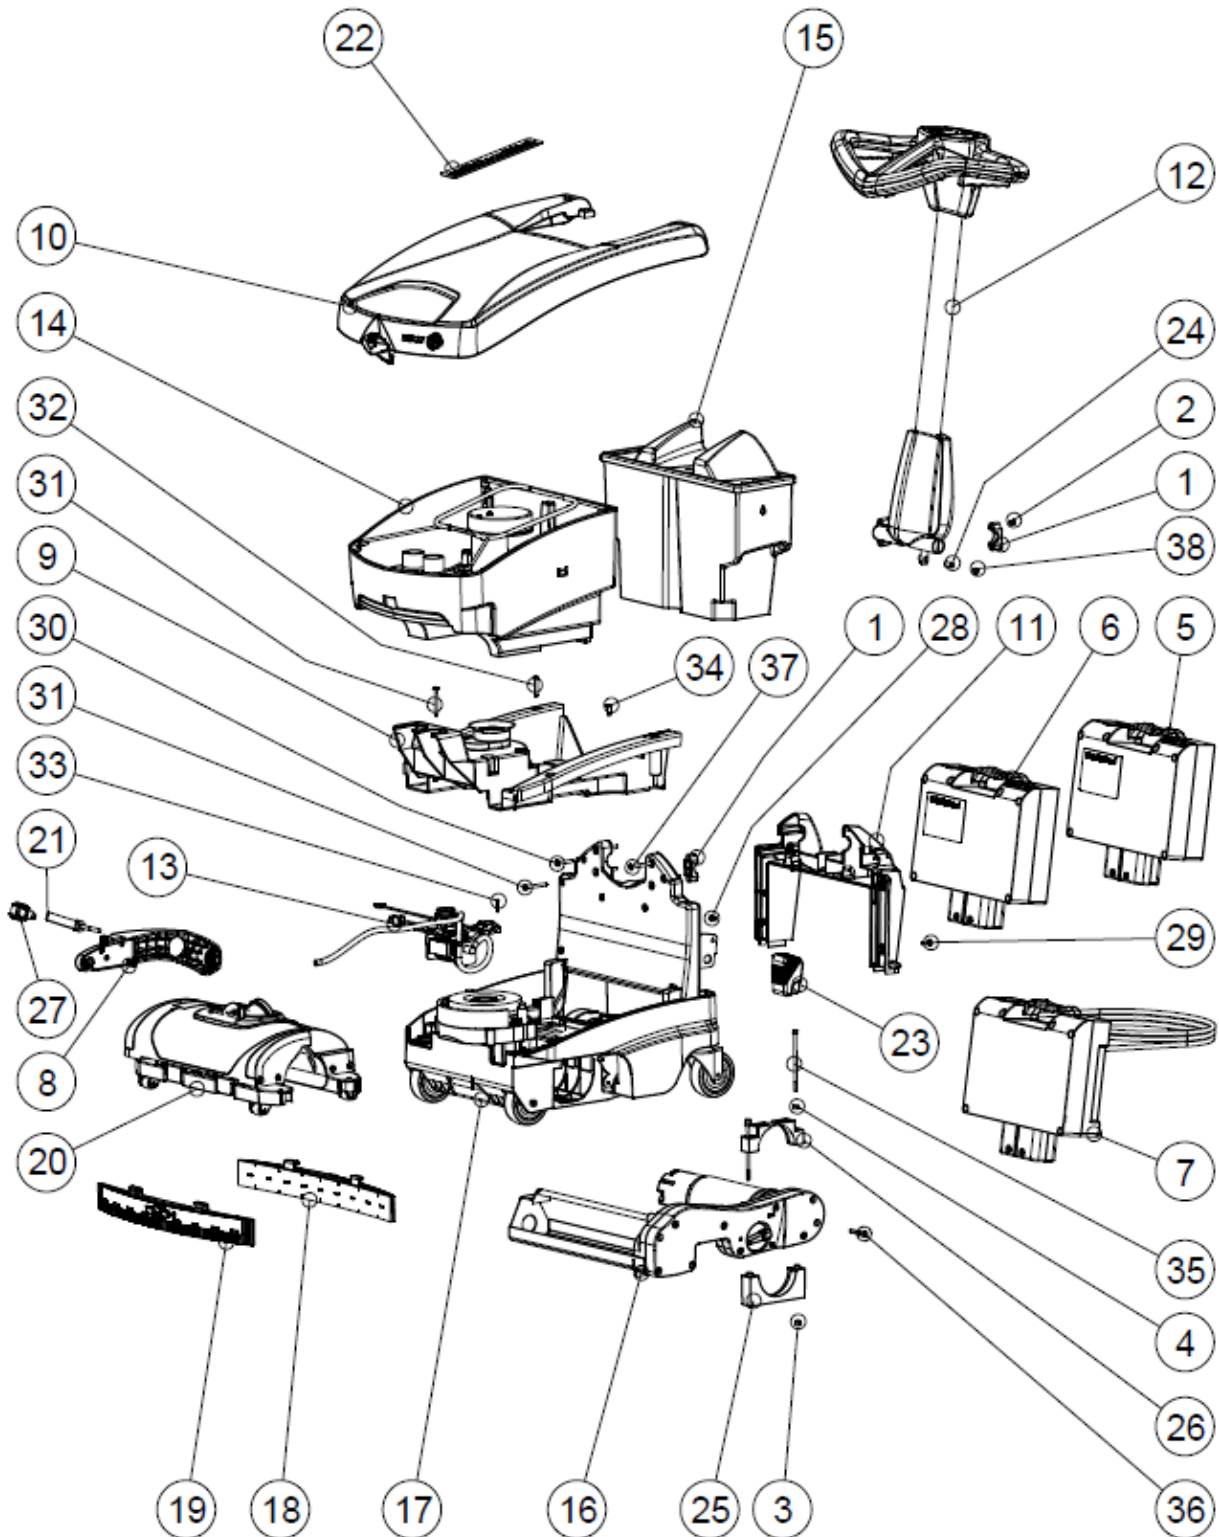

V. BRØNDUM A/S

Splittegning
Exploded View
Explosionszeichnung

Ghibli
Rolly NRG 7½ M 33

Oversigt: