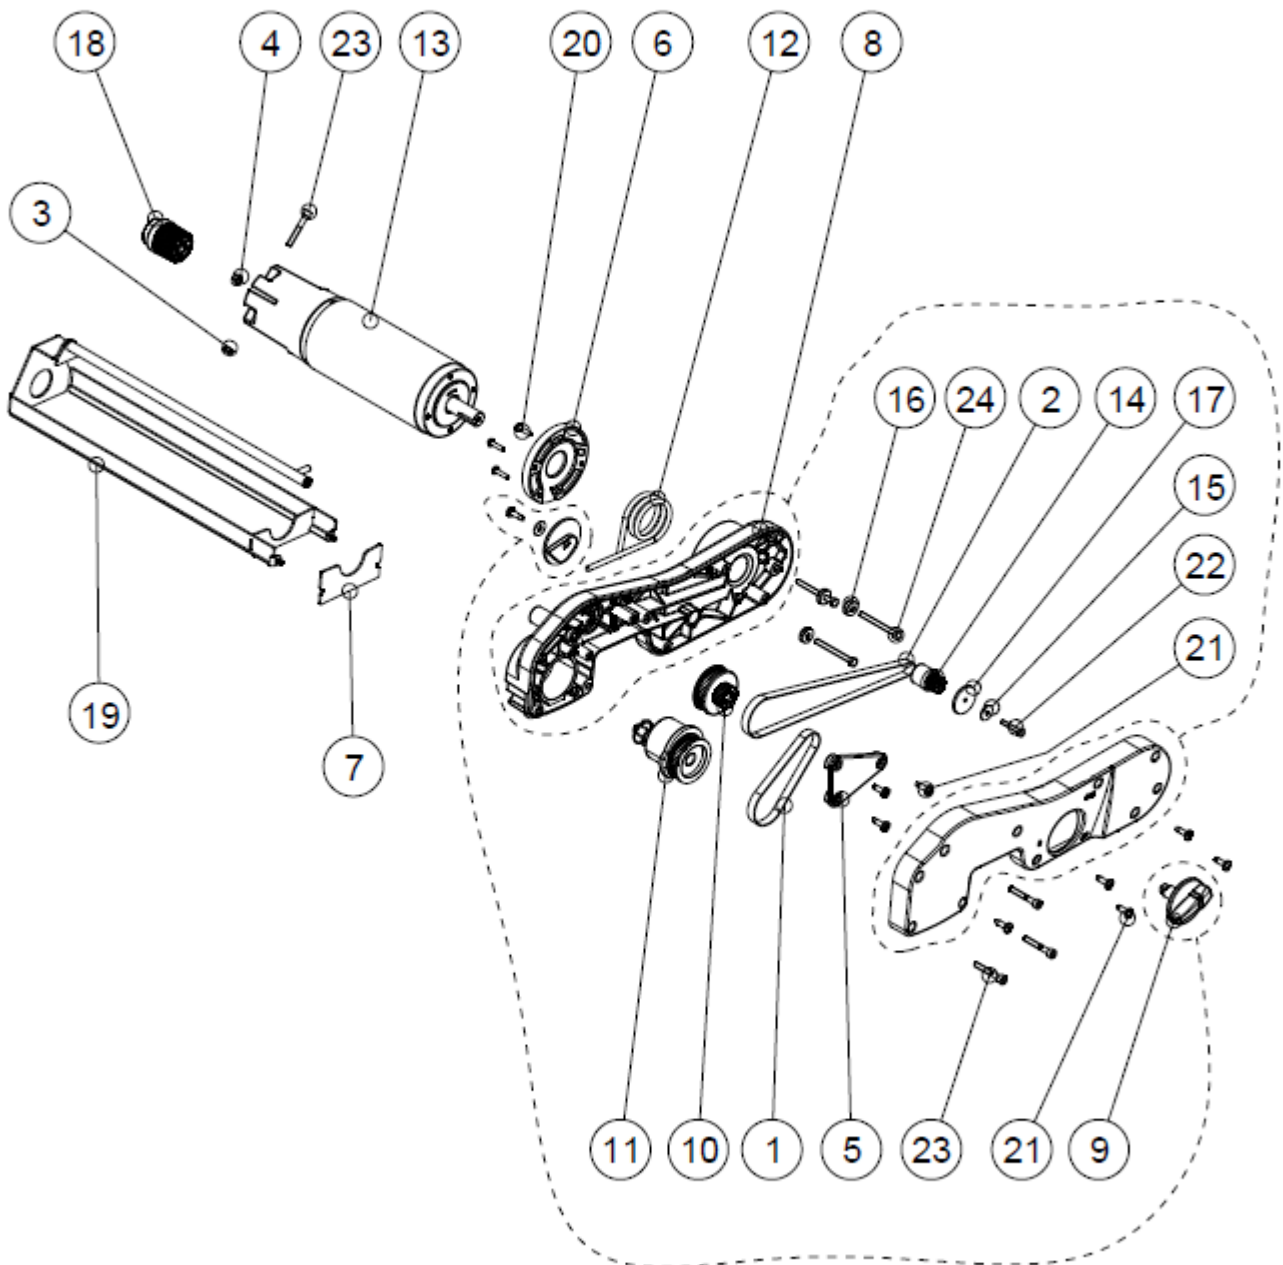

V. BRØNDUM A/S

Splittegning
Exploded View
Explosionszeichnung

Ghibli
Rolly NRG 7½ M 33

Børstebeslag: