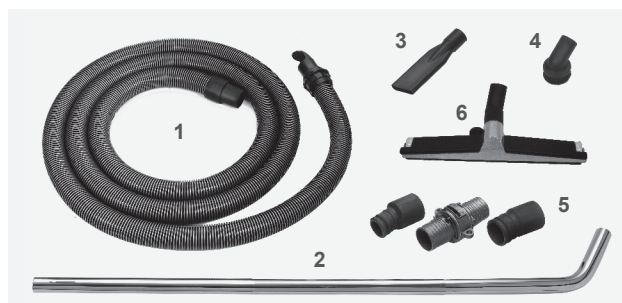

Model 1800H Twin med Longopac

Standardtilbehør

40 mm håndværkersæt (antistatisk).....	80.43.4040
1. Plastslange antistatisk, Ø38, 4 m.....	84.74.3806
2. Komplet rør med bøjning.....	80.52.2160
3. Fugemundstykke.....	80.34.4000
4. Rund børste.....	80.34.4001
5. Værktøjsadaptor med luftregulering Ø25 og Ø32.....	83.89.4950
6. Børstemundstykke B-450.....	84.38.3624