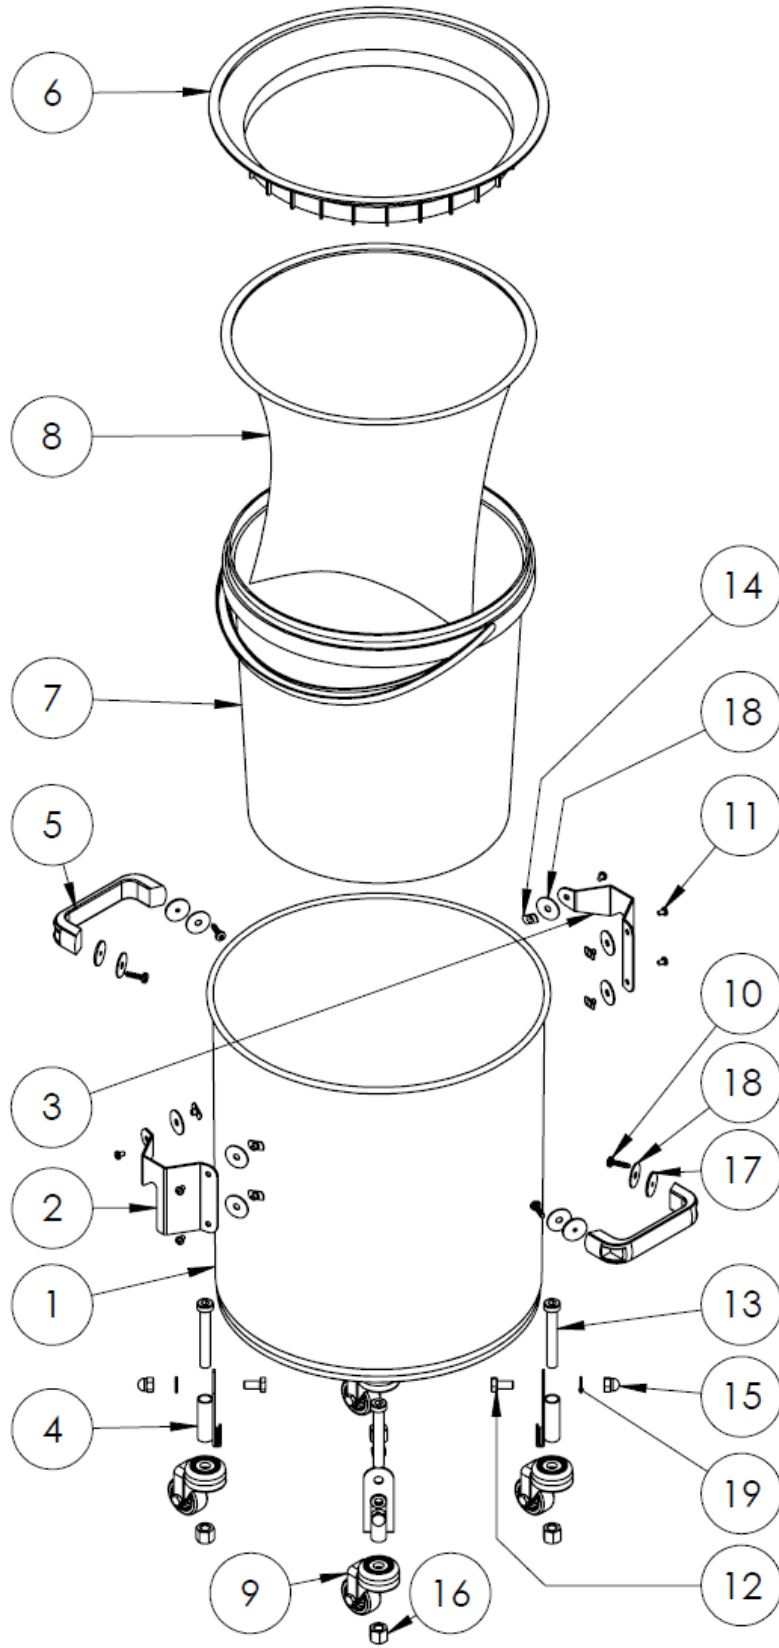

V. BRØNDUM A/S		Reservedelsliste – Beholderdel Spare Parts List – Container Part Ersatzteilliste - Behälterteil		RONDA 1800H
Pos.	BESKRIVELSE	DESCRIPTION	BEZEICHNUNG	VARE/ITEM No.
A	Filter Beholder	Filter Container	Filter Behälter	81.77.3439
B	Koblingsæt	Coupling Set	Satz	81.56.3841
8	Clips	Clips	Clips	81.91.342A
9	Skrue 5x32 mm	Screw 5x32mm	Schraube 5x32mm	81.97.3950
10	Skrue M4x6mm	Screw M4x6mm	Schraube M4x6mm	81.97.2391
11	Special møtrik M4	Spec. nut M4	Spec. Mutter M4	83.97.6220
12	Skive Ø5/15mm	Washer Ø5/15mm	Scheibe Ø5/15mm	81.97.0771
13	Skive 6x24x1	Washer 6x24x1	Scheibe 6x24x1	81.97.1000
14	Nitte 4,8x22 mm	Rivet 4,8x22mm	Niete 4,8x22mm	81.97.0431
15	Nitte 4,8x15 mm	Rivet 4,8x15mm	Niete 4,8x15mm	81.97.0430
18	Hæve/sænke arm	Lifting bracket	Hebearm	83.85.1296
19	Styreskinne	Guide rail	Führungsschiene	83.85.1299
20	Skinne for løft	Guide lifting rail	Hubvorrichtungsschiene	83.85.1295
21	Rør Ø12 for gevindstang	Tube for threaded rod	Rohr für Gewindestange	83.85.1291
22	Gevindjern M6 x 220mm	Threaded rod	Gewindestange M6x220	83.96.0356
23	Styrekloids	Guide	Guide	81.89.0039
24	Pakning	Gasket	Dichtung	81.95.0220
25	Gaffelbeslag M6 x 31 mm	Fork bracket M6x31	Gabelhalterung M6x31	83.97.5301
26	Øje-møtrik M6	Eye Nut M6	Augen Mutter M6	83.97.5304
27	Afstandsstykke 16x10x6	Distance piece 16x10x6	Abstandshalter 16x10x6	83.97.4654
28	Afstandsstykke 15x10x6	Distance piece 15x10x6	Abstandshalter 15x10x6	83.97.4662
29	30 mm nylonlange	30 mm nylon hose	30 mm nylon schlange	84.54.0001
30	Bøsning	Bushing	Bronzebuchen	81.83.2801
31	Stift D6 x 15,5 mm	Lock rod D6 x 15,5	Welle D6 x 15,5	83.97.5302
32	Låsering for [31]	Lock ring for [31]	Sperring für [31]	83.97.5303
33	Skrue 4,2x14mm	Screw 4,2x14mm	Schraube 4,2x14mm	81.89.1540
34	Bræddebolt M6x20mm	Carriage bolt M6x20	Schlossschraube M6x20	83.97.5157
35	Bolt M6x40mm	Bolt M6x40mm	Bolzen M6x40mm	83.97.5154
36	Bræddebolt M8x16mm	Carriage bolt M8x16	Schlossschraube M8x16	83.97.5156
37	Bolt M8x16mm	Bolt M8x16mm	Bolzen M8x16mm	83.97.5163
38	Låsemøtrik M6	M6 self locking nut	M6 selbstsichernde Mutter	83.97.050A
39	Møtrik M8 /110°	Nut M8 /110°	Mutter M8 /110°	83.97.0057
40	Låsemøtrik M8	M8 self locking nut	M8 selbstsichernde Mutter	83.97.5193
41	Skive 8mm	Washer 8mm	Scheibe 8mm	83.97.4440
42	Skive Ø10 m. facet	Washer Ø10	Scheibe Ø10	83.96.0115

04-2020