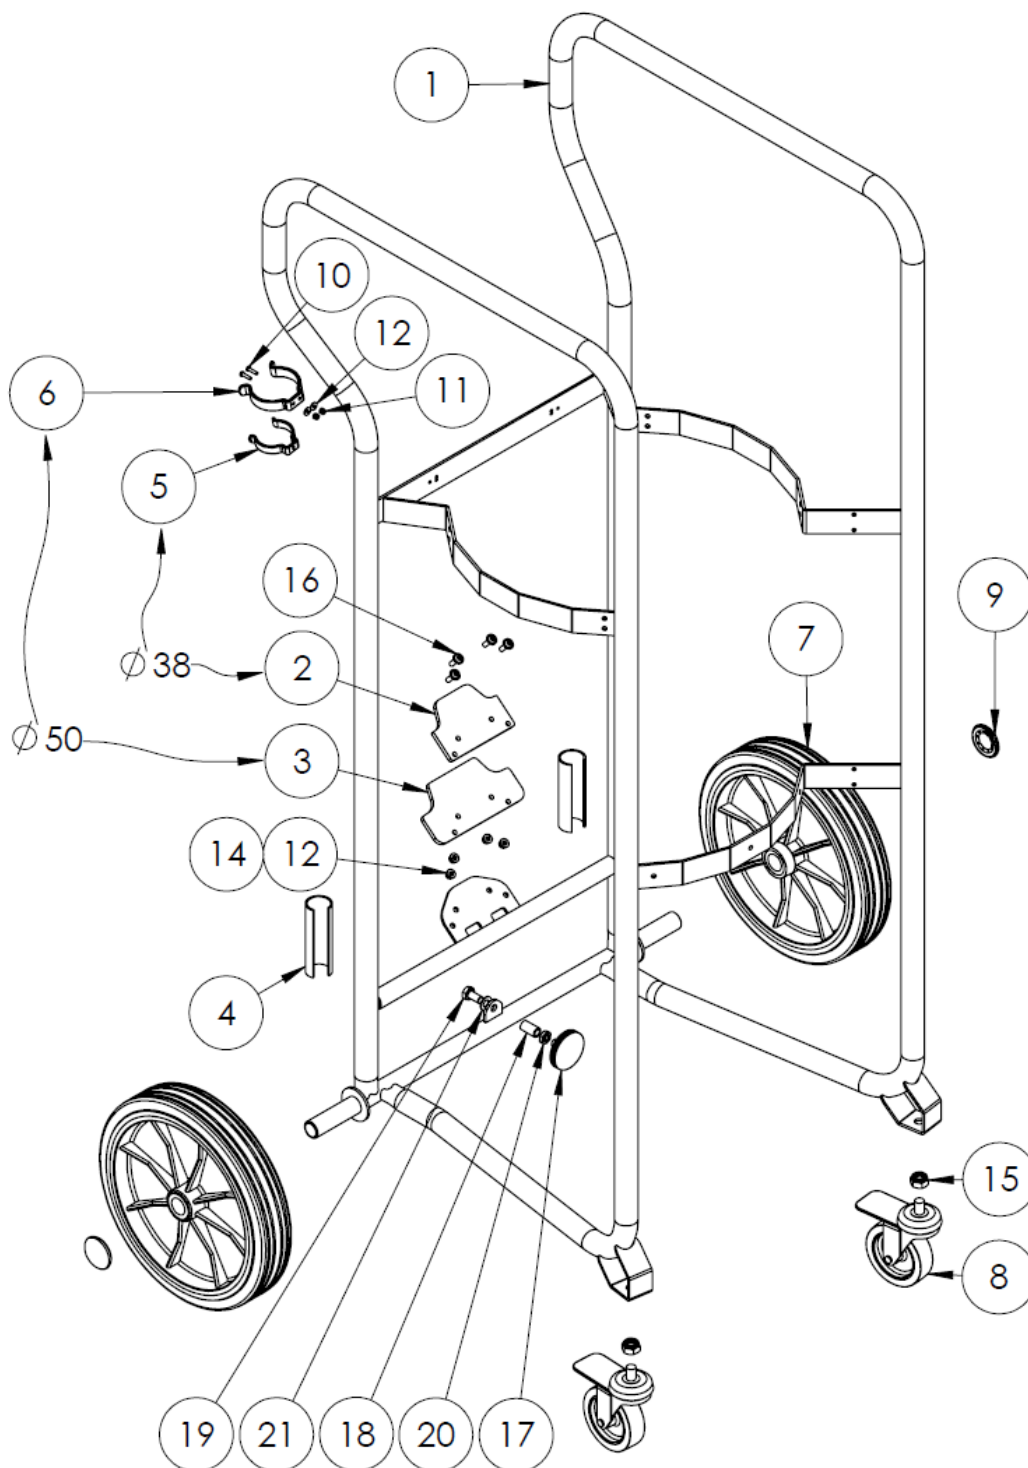

Spare parts drawing of the motor top is included as a separate document.

**A0.80.1050**

Reservedelstegning / Spare Parts Drawings / Ersatzteilübersicht

RONDA 1800H TWIN TOP

<b>V. BRØNDUM A/S</b>		<b>Reservedelsliste – Beholderdel Spare Parts List – Container Part Ersatzteilliste - Behälterteil</b>		<b>RONDA 1800H</b>
<b>Pos.</b>	<b>BESKRIVELSE</b>	<b>DESCRIPTION</b>	<b>BEZEICHNUNG</b>	<b>VARE/ITEM No.</b>
A	Filter Beholder	Filter Container	Filter Behälter	81.77.3439
B	Koblingsæt	Coupling Set	Satz	81.56.3841
8	Clips	Clips	Clips	81.91.342A
9	Skrue 5x32 mm	Screw 5x32mm	Schraube 5x32mm	81.97.3950
10	Skrue M4x6mm	Screw M4x6mm	Schraube M4x6mm	81.97.2391
11	Special møtrik M4	Spec. nut M4	Spec. Mutter M4	83.97.6220
12	Skive Ø5/15mm	Washer Ø5/15mm	Scheibe Ø5/15mm	81.97.0771
13	Skive 6x24x1	Washer 6x24x1	Scheibe 6x24x1	81.97.1000
14	Nitte 4,8x22 mm	Rivet 4,8x22mm	Niete 4,8x22mm	81.97.0431
15	Nitte 4,8x15 mm	Rivet 4,8x15mm	Niete 4,8x15mm	81.97.0430
18	Hæve/sænke arm	Lifting bracket	Hebearm	83.85.1296
19	Styreskinne	Guide rail	Führungsschiene	83.85.1299
20	Skinne for løft	Guide lifting rail	Hubvorrichtungsschiene	83.85.1295
21	Rør Ø12 for gevindstang	Tube for threaded rod	Rohr für Gewindestange	83.85.1291
22	Gevindjern M6 x 220mm	Threaded rod	Gewindestange M6x220	83.96.0356
23	Styrekloids	Guide	Guide	81.89.0039
24	Pakning	Gasket	Dichtung	81.95.0220
25	Gaffelbeslag M6 x 31 mm	Fork bracket M6x31	Gabelhalterung M6x31	83.97.5301
26	Øje-møtrik M6	Eye Nut M6	Augen Mutter M6	83.97.5304
27	Afstandsstykke 16x10x6	Distance piece 16x10x6	Abstandshalter 16x10x6	83.97.4654
28	Afstandsstykke 15x10x6	Distance piece 15x10x6	Abstandshalter 15x10x6	83.97.4662
29	30 mm nylonlange	30 mm nylon hose	30 mm nylon schlange	84.54.0001
30	Bøsning	Bushing	Bronzebuchen	81.83.2801
31	Stift D6 x 15,5 mm	Lock rod D6 x 15,5	Welle D6 x 15,5	83.97.5302
32	Låsering for [31]	Lock ring for [31]	Sperring für [31]	83.97.5303
33	Skrue 4,2x14mm	Screw 4,2x14mm	Schraube 4,2x14mm	81.89.1540
34	Bræddebolt M6x20mm	Carriage bolt M6x20	Schlossschraube M6x20	83.97.5157
35	Bolt M6x40mm	Bolt M6x40mm	Bolzen M6x40mm	83.97.5154
36	Bræddebolt M8x16mm	Carriage bolt M8x16	Schlossschraube M8x16	83.97.5156
37	Bolt M8x16mm	Bolt M8x16mm	Bolzen M8x16mm	83.97.5163
38	Låsemøtrik M6	M6 self locking nut	M6 selbstsichernde Mutter	83.97.050A
39	Møtrik M8 /110°	Nut M8 /110°	Mutter M8 /110°	83.97.0057
40	Låsemøtrik M8	M8 self locking nut	M8 selbstsichernde Mutter	83.97.5193
41	Skive 8mm	Washer 8mm	Scheibe 8mm	83.97.4440
42	Skive Ø10 m. facet	Washer Ø10	Scheibe Ø10	83.96.0115