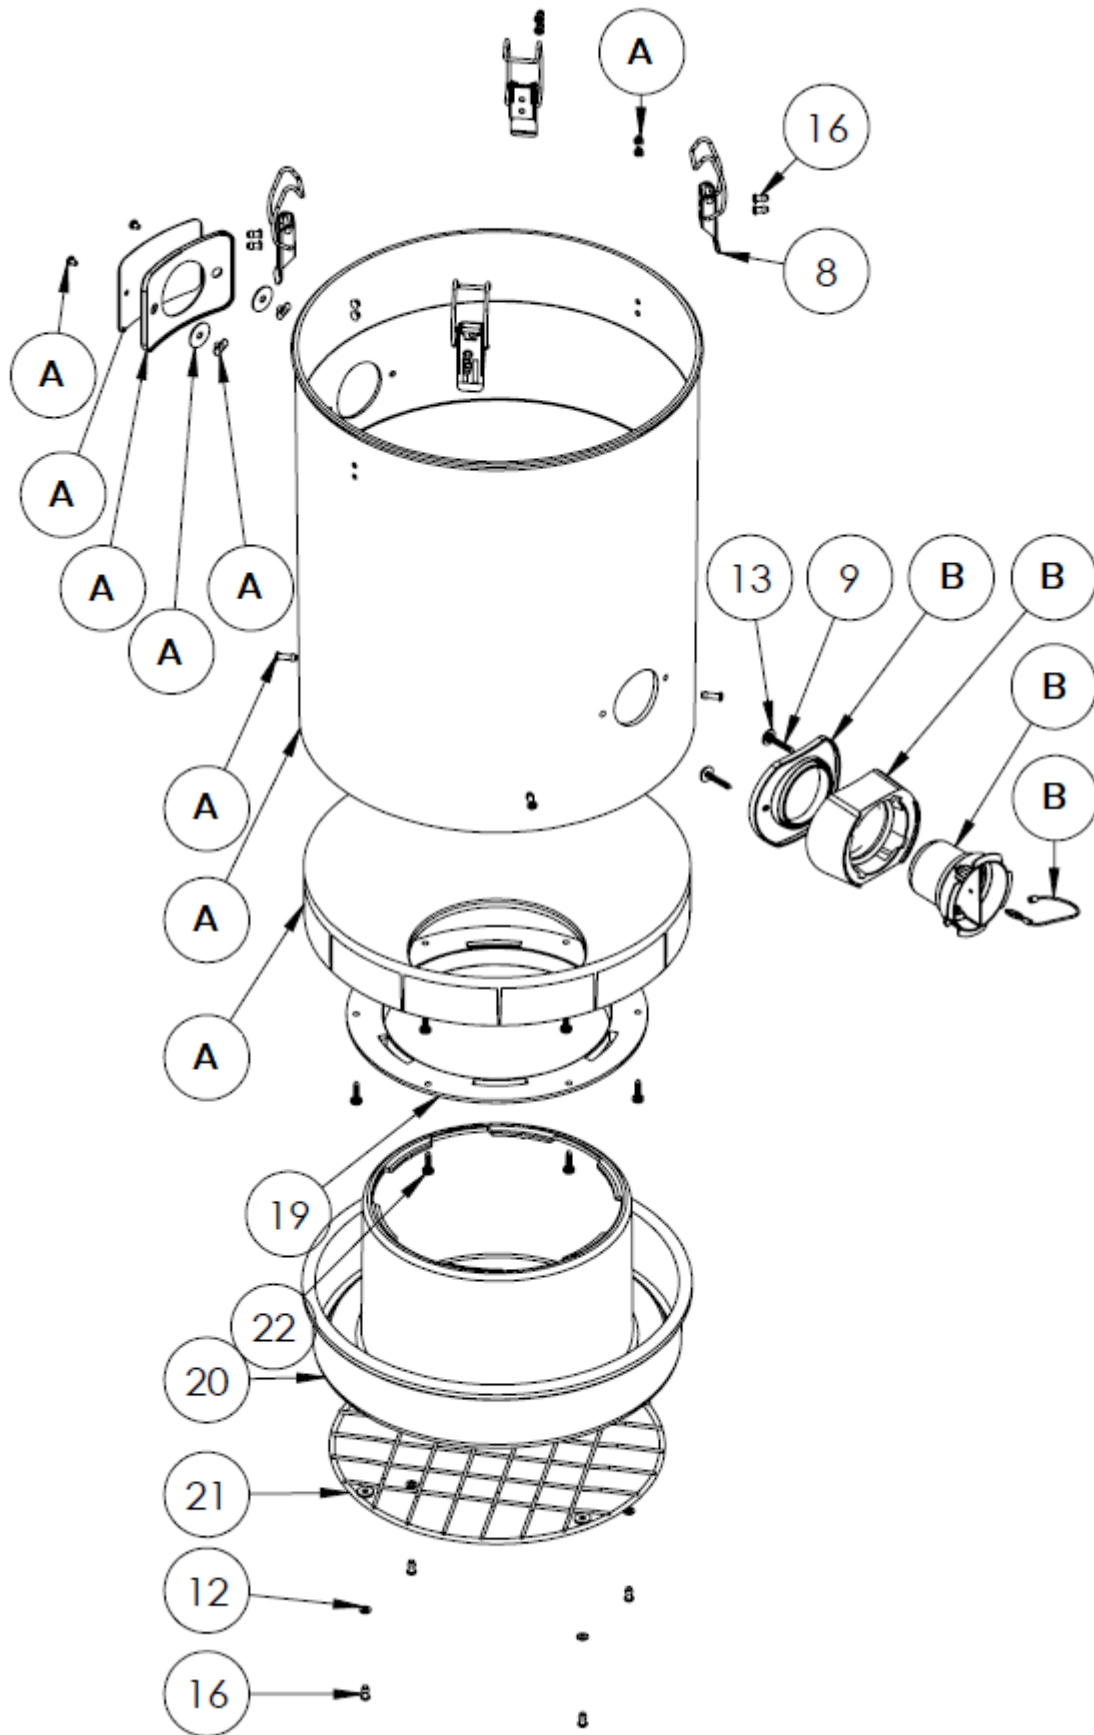

Spare parts drawing of the motor top is included as a separate document.

**A0.80.1050**

Reservedelstegning / Spare Parts Drawings / Ersatzteilübersicht

RONDA 1800H TWIN TOP

<b>V. BRØNDUM A/S</b>		<b>Reservedelsliste – Beholderdel Spare Parts List – Container Part Ersatzteilliste - Behälterteil</b>		<b>RONDA 1800H</b>
<b>Pos.</b>	<b>BESKRIVELSE</b>	<b>DESCRIPTION</b>	<b>BEZEICHNUNG</b>	<b>VARE/ITEM No.</b>
A	Filter Beholder	Filter Container	Filter Behälter	81.77.3439
B	Koblingsæt	Coupling Set	Satz	81.56.3841
8	Clips	Clips	Clips	81.91.342A
9	Skrue 5x32 mm	Screw 5x32mm	Schraube 5x32mm	81.97.3950
10	Skrue M4x6mm	Screw M4x6mm	Schraube M4x6mm	81.97.2391
11	Special møtrik M4	Spec. nut M4	Spec. Mutter M4	83.97.6220
12	Skive Ø5/15mm	Washer Ø5/15mm	Scheibe Ø5/15mm	81.97.0771
13	Skive 6x24x1	Washer 6x24x1	Scheibe 6x24x1	81.97.1000
14	Nitte 4,8x22 mm	Rivet 4,8x22mm	Niete 4,8x22mm	81.97.0431
15	Nitte 4,8x15 mm	Rivet 4,8x15mm	Niete 4,8x15mm	81.97.0430
18	Hæve/sænke arm	Lifting bracket	Hebearm	83.85.1296
19	Styreskinne	Guide rail	Führungsschiene	83.85.1299
20	Skinne for løft	Guide lifting rail	Hubvorrichtungsschiene	83.85.1295
21	Rør Ø12 for gevindstang	Tube for threaded rod	Rohr für Gewindestange	83.85.1291
22	Gevindjern M6 x 220mm	Threaded rod	Gewindestange M6x220	83.96.0356
23	Styrekloids	Guide	Guide	81.89.0039
24	Pakning	Gasket	Dichtung	81.95.0220
25	Gaffelbeslag M6 x 31 mm	Fork bracket M6x31	Gabelhalterung M6x31	83.97.5301
26	Øje-møtrik M6	Eye Nut M6	Augen Mutter M6	83.97.5304
27	Afstandsstykke 16x10x6	Distance piece 16x10x6	Abstandshalter 16x10x6	83.97.4654
28	Afstandsstykke 15x10x6	Distance piece 15x10x6	Abstandshalter 15x10x6	83.97.4662
29	30 mm nylonlange	30 mm nylon hose	30 mm nylon schlange	84.54.0001
30	Bøsning	Bushing	Bronzebuchen	81.83.2801
31	Stift D6 x 15,5 mm	Lock rod D6 x 15,5	Welle D6 x 15,5	83.97.5302
32	Låsering for [31]	Lock ring for [31]	Sperring für [31]	83.97.5303
33	Skrue 4,2x14mm	Screw 4,2x14mm	Schraube 4,2x14mm	81.89.1540
34	Bræddebolt M6x20mm	Carriage bolt M6x20	Schlossschraube M6x20	83.97.5157
35	Bolt M6x40mm	Bolt M6x40mm	Bolzen M6x40mm	83.97.5154
36	Bræddebolt M8x16mm	Carriage bolt M8x16	Schlossschraube M8x16	83.97.5156
37	Bolt M8x16mm	Bolt M8x16mm	Bolzen M8x16mm	83.97.5163
38	Låsemøtrik M6	M6 self locking nut	M6 selbstsichernde Mutter	83.97.050A
39	Møtrik M8 /110°	Nut M8 /110°	Mutter M8 /110°	83.97.0057
40	Låsemøtrik M8	M8 self locking nut	M8 selbstsichernde Mutter	83.97.5193
41	Skive 8mm	Washer 8mm	Scheibe 8mm	83.97.4440
42	Skive Ø10 m. facet	Washer Ø10	Scheibe Ø10	83.96.0115