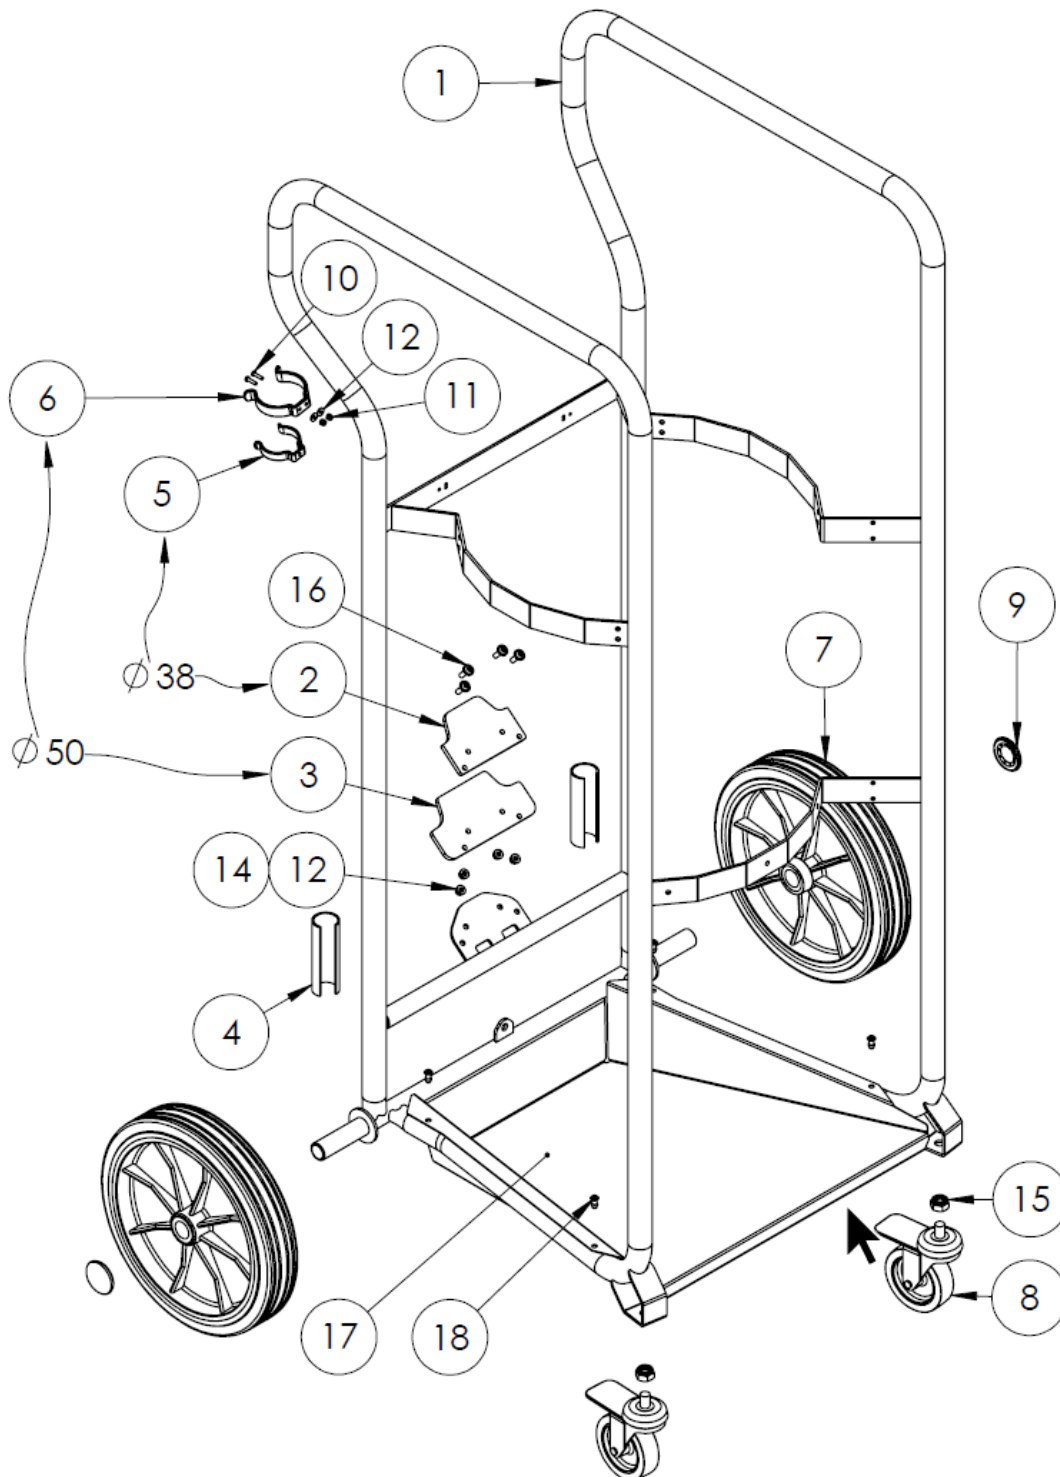

Spare parts drawing of the motor top is included as a separate document.

**A0.80.1050**

Reservedelstegning / Spare Parts Drawings / Ersatzteilübersicht

RONDA 1800H TWIN TOP

<b>V. BRØNDUM A/S</b>		<b>Reservedelsliste – Beholderdel Spare Parts List – Container Part Ersatzteilliste - Behälterteil</b>		<b>RONDA 1800H</b>
<b>Pos.</b>	<b>BESKRIVELSE</b>	<b>DESCRIPTION</b>	<b>BEZEICHNUNG</b>	<b>VARE/ITEM No.</b>
A	Filter Beholder	Filter Container	Filter Behälter	81.77.3439
B	Koblingsæt	Coupling Set	Satz	81.56.3841
8	Clips	Clips	Clips	81.91.342A
9	Skrue 5x32 mm	Screw 5x32mm	Schraube 5x32mm	81.97.3950
10	Skrue M4x6mm	Screw M4x6mm	Schraube M4x6mm	81.97.2391
11	Special møtrik M4	Spec. nut M4	Spec. Mutter M4	83.97.6220
12	Skive Ø5/15mm	Washer Ø5/15mm	Scheibe Ø5/15mm	81.97.0771
13	Skive 6x24x1	Washer 6x24x1	Scheibe 6x24x1	81.97.1000
14	Nitte 4,8x22 mm	Rivet 4,8x22mm	Niete 4,8x22mm	81.97.0431
15	Nitte 4,8x15 mm	Rivet 4,8x15mm	Niete 4,8x15mm	81.97.0430
18	Hæve/sænke arm	Lifting bracket	Hebearm	83.85.1296
19	Styreskinne	Guide rail	Führungsschiene	83.85.1299
20	Skinne for løft	Guide lifting rail	Hubvorrichtungsschiene	83.85.1295
21	Rør Ø12 for gevindstang	Tube for threaded rod	Rohr für Gewindestange	83.85.1291
22	Gevindjern M6 x 220mm	Threaded rod	Gewindestange M6x220	83.96.0356
23	Styrekloids	Guide	Guide	81.89.0039
24	Pakning	Gasket	Dichtung	81.95.0220
25	Gaffelbeslag M6 x 31 mm	Fork bracket M6x31	Gabelhalterung M6x31	83.97.5301
26	Øje-møtrik M6	Eye Nut M6	Augen Mutter M6	83.97.5304
27	Afstandsstykke 16x10x6	Distance piece 16x10x6	Abstandshalter 16x10x6	83.97.4654
28	Afstandsstykke 15x10x6	Distance piece 15x10x6	Abstandshalter 15x10x6	83.97.4662
29	30 mm nylonlange	30 mm nylon hose	30 mm nylon schlange	84.54.0001
30	Bøsning	Bushing	Bronzebuchen	81.83.2801
31	Stift D6 x 15,5 mm	Lock rod D6 x 15,5	Welle D6 x 15,5	83.97.5302
32	Låsering for [31]	Lock ring for [31]	Sperring für [31]	83.97.5303
33	Skrue 4,2x14mm	Screw 4,2x14mm	Schraube 4,2x14mm	81.89.1540
34	Bræddebolt M6x20mm	Carriage bolt M6x20	Schlossschraube M6x20	83.97.5157
35	Bolt M6x40mm	Bolt M6x40mm	Bolzen M6x40mm	83.97.5154
36	Bræddebolt M8x16mm	Carriage bolt M8x16	Schlossschraube M8x16	83.97.5156
37	Bolt M8x16mm	Bolt M8x16mm	Bolzen M8x16mm	83.97.5163
38	Låsemøtrik M6	M6 self locking nut	M6 selbstsichernde Mutter	83.97.050A
39	Møtrik M8 /110°	Nut M8 /110°	Mutter M8 /110°	83.97.0057
40	Låsemøtrik M8	M8 self locking nut	M8 selbstsichernde Mutter	83.97.5193
41	Skive 8mm	Washer 8mm	Scheibe 8mm	83.97.4440
42	Skive Ø10 m. facet	Washer Ø10	Scheibe Ø10	83.96.0115