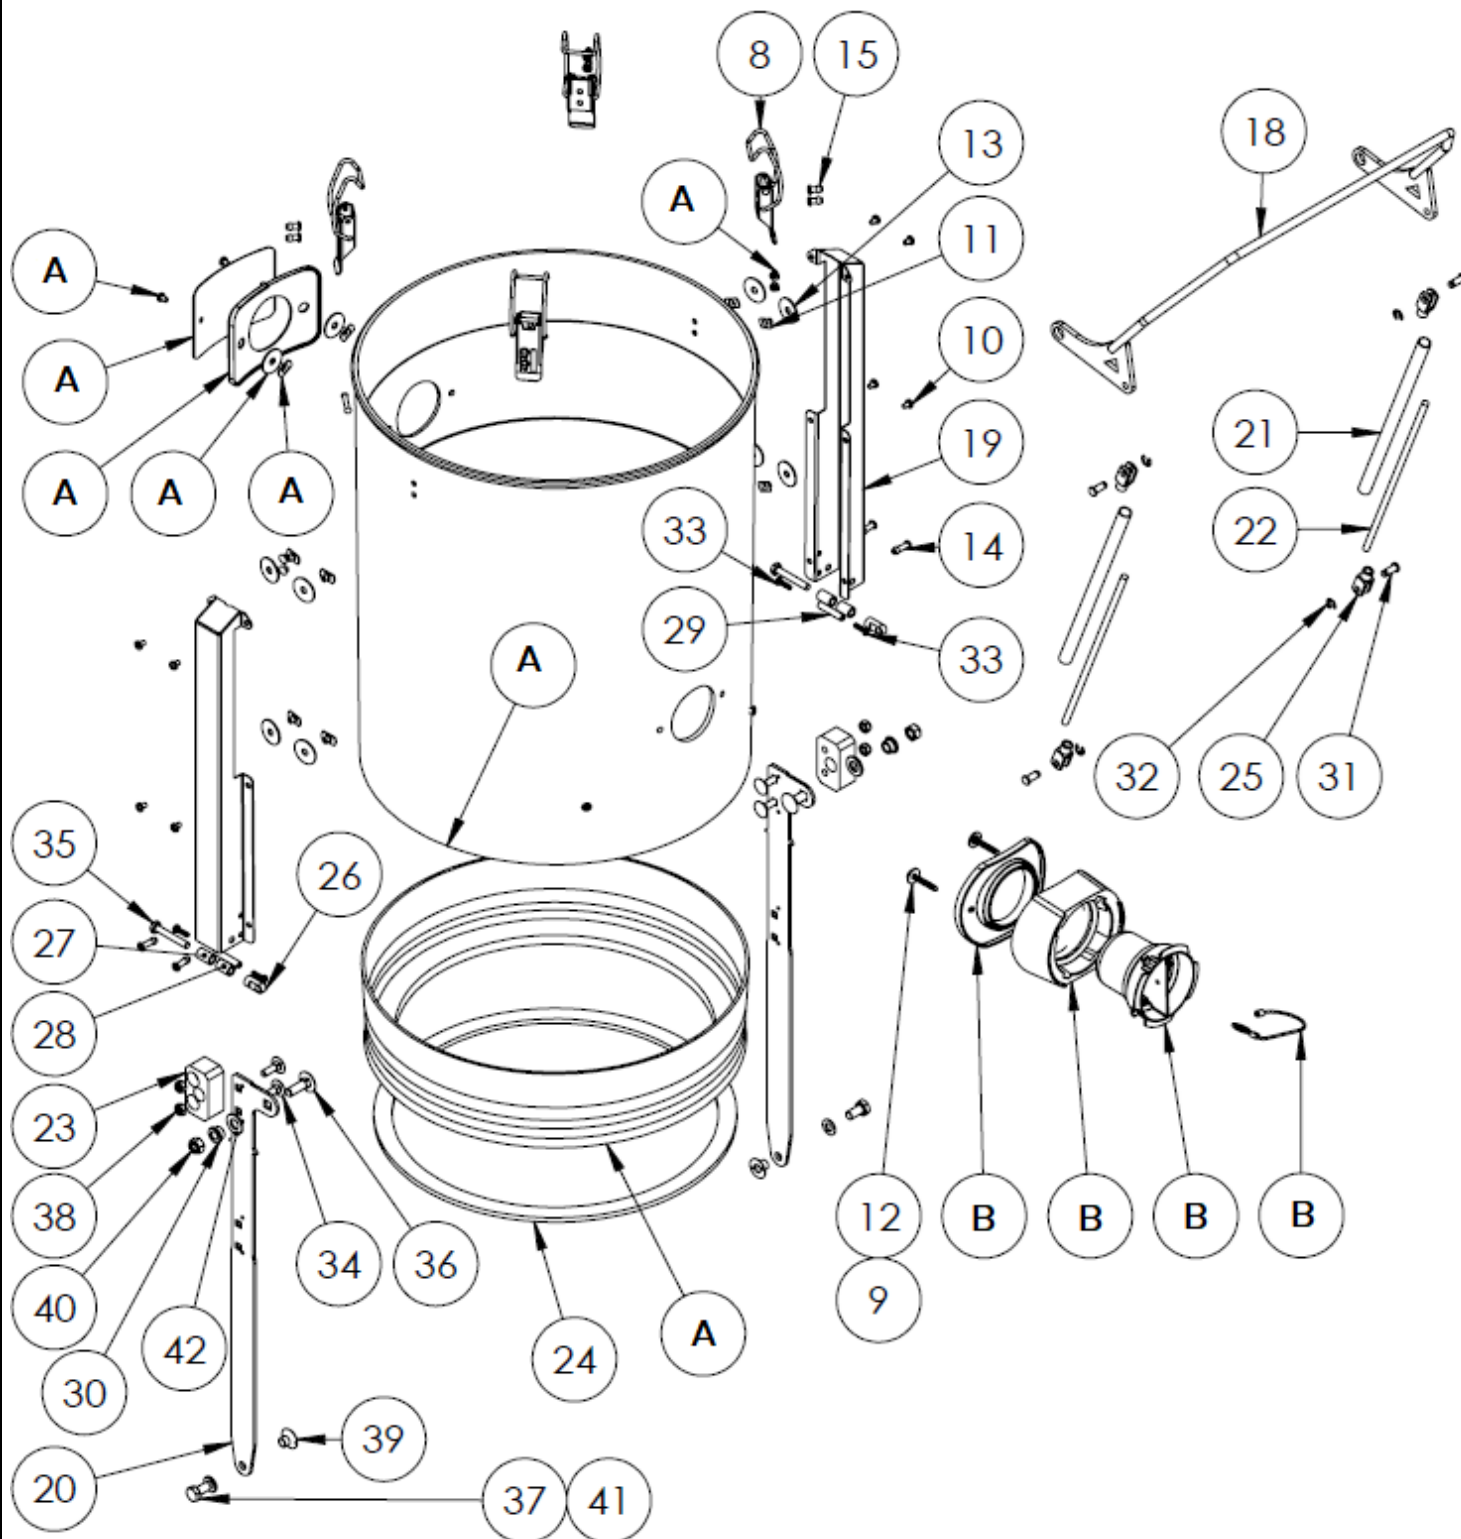

Spare parts drawing of the motor top is included as a separate document.

**A0.80.1050**

Reservedelstegning / Spare Parts Drawings / Ersatzteilübersicht

RONDA 1800H TWIN TOP

<b>V. BRØNDUM A/S</b>		<b>Reservedelsliste – Beholderdel Spare Parts List – Container Part Ersatzteilliste - Behälterteil</b>		<b>RONDA 1800H</b>
<b>Pos.</b>	<b>BESKRIVELSE</b>	<b>DESCRIPTION</b>	<b>BEZEICHNUNG</b>	<b>VARE/ITEM No.</b>
A	Filter Beholder	Filter Container	Filter Behälter	81.77.3439
B	Koblingsæt	Coupling Set	Satz	81.56.3841
8	Clips	Clips	Clips	81.91.342A
9	Skrue 5x32 mm	Screw 5x32mm	Schraube 5x32mm	81.97.3950
10	Skrue M4x6mm	Screw M4x6mm	Schraube M4x6mm	81.97.2391
11	Special møtrik M4	Spec. nut M4	Spec. Mutter M4	83.97.6220
12	Skive Ø5/15mm	Washer Ø5/15mm	Scheibe Ø5/15mm	81.97.0771
13	Skive 6x24x1	Washer 6x24x1	Scheibe 6x24x1	81.97.1000
14	Nitte 4,8x22 mm	Rivet 4,8x22mm	Niete 4,8x22mm	81.97.0431
15	Nitte 4,8x15 mm	Rivet 4,8x15mm	Niete 4,8x15mm	81.97.0430
18	Hæve/sænke arm	Lifting bracket	Hebearm	83.85.1296
19	Styreskinne	Guide rail	Führungsschiene	83.85.1299
20	Skinne for løft	Guide lifting rail	Hubvorrichtungsschiene	83.85.1295
21	Rør Ø12 for gevindstang	Tube for threaded rod	Rohr für Gewindestange	83.85.1291
22	Gevindjern M6 x 220mm	Threaded rod	Gewindestange M6x220	83.96.0356
23	Styrekloids	Guide	Guide	81.89.0039
24	Pakning	Gasket	Dichtung	81.95.0220
25	Gaffelbeslag M6 x 31 mm	Fork bracket M6x31	Gabelhalterung M6x31	83.97.5301
26	Øje-møtrik M6	Eye Nut M6	Augen Mutter M6	83.97.5304
27	Afstandsstykke 16x10x6	Distance piece 16x10x6	Abstandshalter 16x10x6	83.97.4654
28	Afstandsstykke 15x10x6	Distance piece 15x10x6	Abstandshalter 15x10x6	83.97.4662
29	30 mm nylonlange	30 mm nylon hose	30 mm nylon schlange	84.54.0001
30	Bøsning	Bushing	Bronzebuchen	81.83.2801
31	Stift D6 x 15,5 mm	Lock rod D6 x 15,5	Welle D6 x 15,5	83.97.5302
32	Låsering for [31]	Lock ring for [31]	Sperring für [31]	83.97.5303
33	Skrue 4,2x14mm	Screw 4,2x14mm	Schraube 4,2x14mm	81.89.1540
34	Bræddebolt M6x20mm	Carriage bolt M6x20	Schlossschraube M6x20	83.97.5157
35	Bolt M6x40mm	Bolt M6x40mm	Bolzen M6x40mm	83.97.5154
36	Bræddebolt M8x16mm	Carriage bolt M8x16	Schlossschraube M8x16	83.97.5156
37	Bolt M8x16mm	Bolt M8x16mm	Bolzen M8x16mm	83.97.5163
38	Låsemøtrik M6	M6 self locking nut	M6 selbstsichernde Mutter	83.97.050A
39	Møtrik M8 /110°	Nut M8 /110°	Mutter M8 /110°	83.97.0057
40	Låsemøtrik M8	M8 self locking nut	M8 selbstsichernde Mutter	83.97.5193
41	Skive 8mm	Washer 8mm	Scheibe 8mm	83.97.4440
42	Skive Ø10 m. facet	Washer Ø10	Scheibe Ø10	83.96.0115