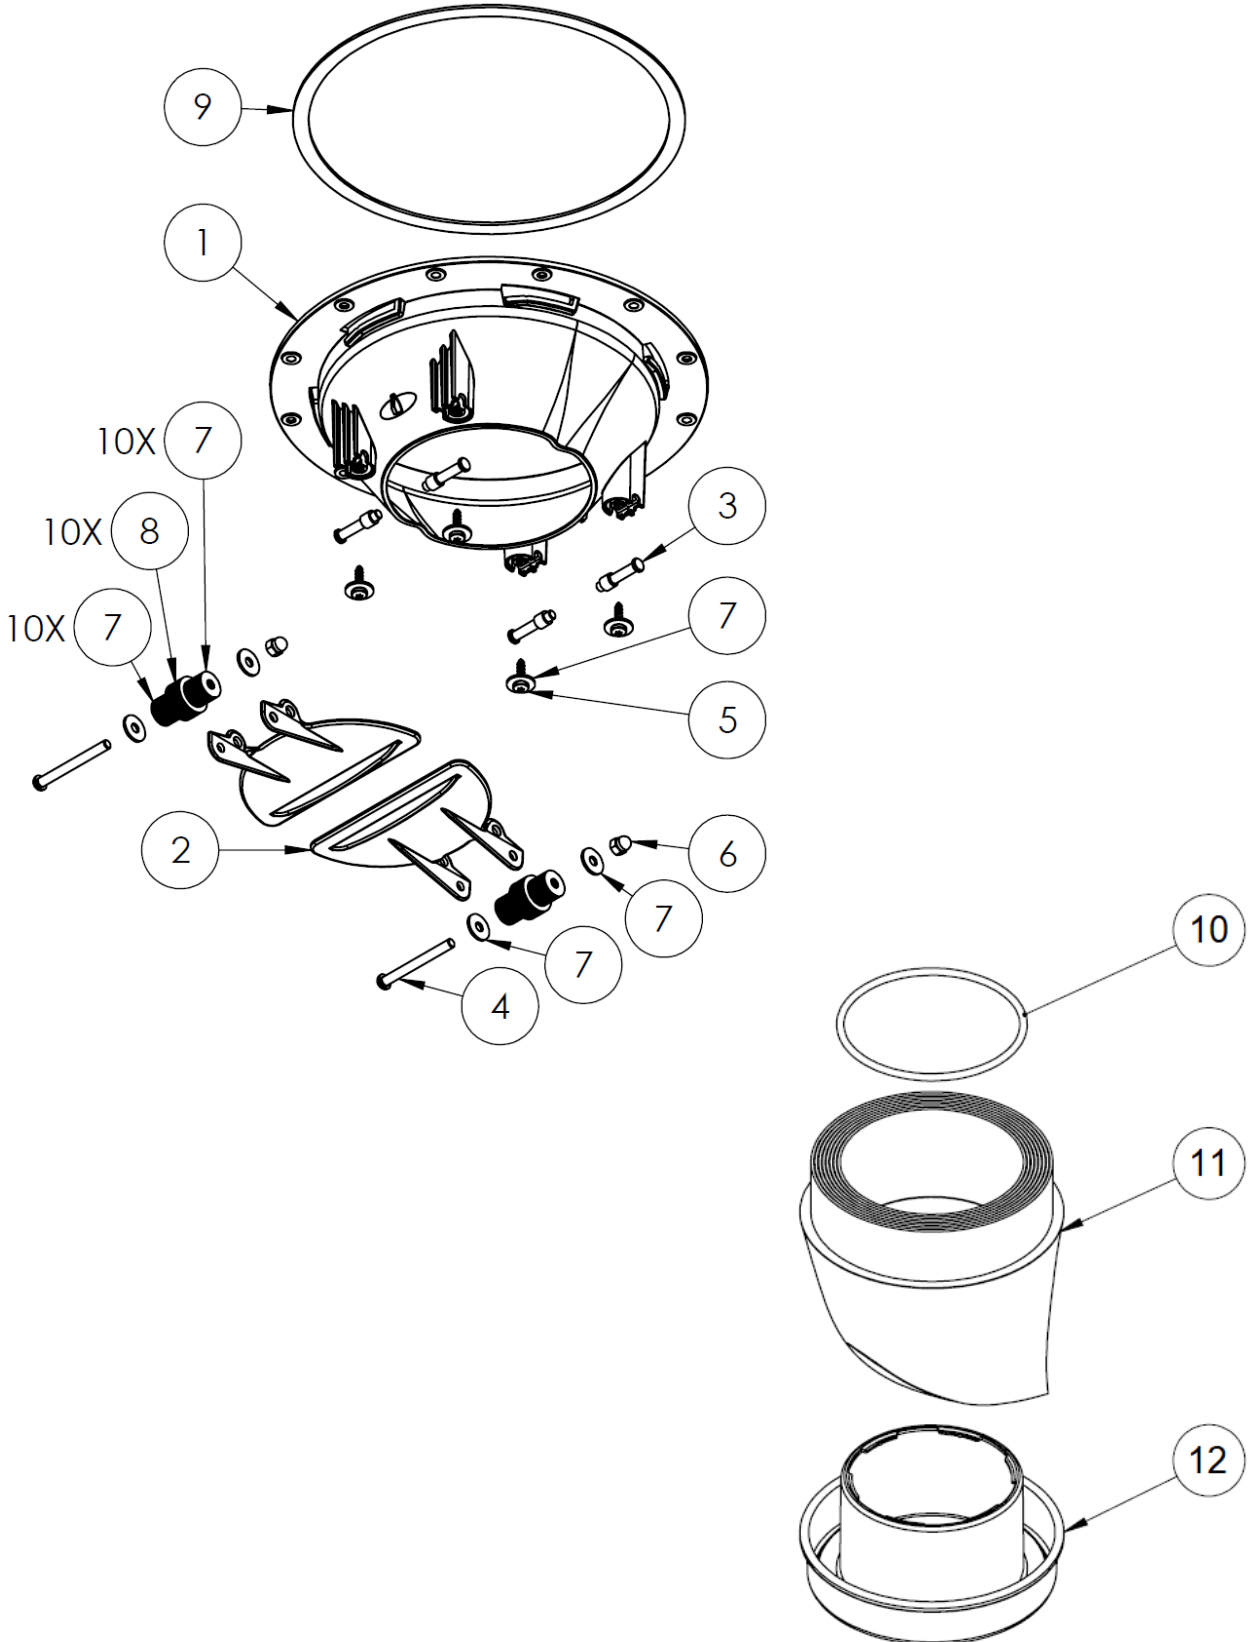

Spare parts drawing of the motor top is included as a separate document.

**A0.80.1050**

Reservedelstegning / Spare Parts Drawings / Ersatzteilübersicht

RONDA 1800H TWIN TOP

<b>V. BRØNDUM A/S</b>		<b>Reservedelsliste – Beholderdel Spare Parts List – Container Part Ersatzteilliste - Behälterteil</b>		<b>RONDA 1800H</b>
<b>Pos.</b>	<b>BESKRIVELSE</b>	<b>DESCRIPTION</b>	<b>BEZEICHNUNG</b>	<b>VARE/ITEM No.</b>
A	Filter Beholder	Filter Container	Filter Behälter	81.77.3439
B	Koblingsæt	Coupling Set	Satz	81.56.3841
8	Clips	Clips	Clips	81.91.342A
9	Skrue 5x32 mm	Screw 5x32mm	Schraube 5x32mm	81.97.3950
10	Skrue M4x6mm	Screw M4x6mm	Schraube M4x6mm	81.97.2391
11	Special møtrik M4	Spec. nut M4	Spec. Mutter M4	83.97.6220
12	Skive Ø5/15mm	Washer Ø5/15mm	Scheibe Ø5/15mm	81.97.0771
13	Skive 6x24x1	Washer 6x24x1	Scheibe 6x24x1	81.97.1000
14	Nitte 4,8x22 mm	Rivet 4,8x22mm	Niete 4,8x22mm	81.97.0431
15	Nitte 4,8x15 mm	Rivet 4,8x15mm	Niete 4,8x15mm	81.97.0430
18	Hæve/sænke arm	Lifting bracket	Hebearm	83.85.1296
19	Styreskinne	Guide rail	Führungsschiene	83.85.1299
20	Skinne for løft	Guide lifting rail	Hubvorrichtungsschiene	83.85.1295
21	Rør Ø12 for gevindstang	Tube for threaded rod	Rohr für Gewindestange	83.85.1291
22	Gevindjern M6 x 220mm	Threaded rod	Gewindestange M6x220	83.96.0356
23	Styrekloids	Guide	Guide	81.89.0039
24	Pakning	Gasket	Dichtung	81.95.0220
25	Gaffelbeslag M6 x 31 mm	Fork bracket M6x31	Gabelhalterung M6x31	83.97.5301
26	Øje-møtrik M6	Eye Nut M6	Augen Mutter M6	83.97.5304
27	Afstandsstykke 16x10x6	Distance piece 16x10x6	Abstandshalter 16x10x6	83.97.4654
28	Afstandsstykke 15x10x6	Distance piece 15x10x6	Abstandshalter 15x10x6	83.97.4662
29	30 mm nylonlange	30 mm nylon hose	30 mm nylon schlange	84.54.0001
30	Bøsning	Bushing	Bronzebuchen	81.83.2801
31	Stift D6 x 15,5 mm	Lock rod D6 x 15,5	Welle D6 x 15,5	83.97.5302
32	Låsering for [31]	Lock ring for [31]	Sperring für [31]	83.97.5303
33	Skrue 4,2x14mm	Screw 4,2x14mm	Schraube 4,2x14mm	81.89.1540
34	Bræddebolt M6x20mm	Carriage bolt M6x20	Schlossschraube M6x20	83.97.5157
35	Bolt M6x40mm	Bolt M6x40mm	Bolzen M6x40mm	83.97.5154
36	Bræddebolt M8x16mm	Carriage bolt M8x16	Schlossschraube M8x16	83.97.5156
37	Bolt M8x16mm	Bolt M8x16mm	Bolzen M8x16mm	83.97.5163
38	Låsemøtrik M6	M6 self locking nut	M6 selbstsichernde Mutter	83.97.050A
39	Møtrik M8 /110°	Nut M8 /110°	Mutter M8 /110°	83.97.0057
40	Låsemøtrik M8	M8 self locking nut	M8 selbstsichernde Mutter	83.97.5193
41	Skive 8mm	Washer 8mm	Scheibe 8mm	83.97.4440
42	Skive Ø10 m. facet	Washer Ø10	Scheibe Ø10	83.96.0115