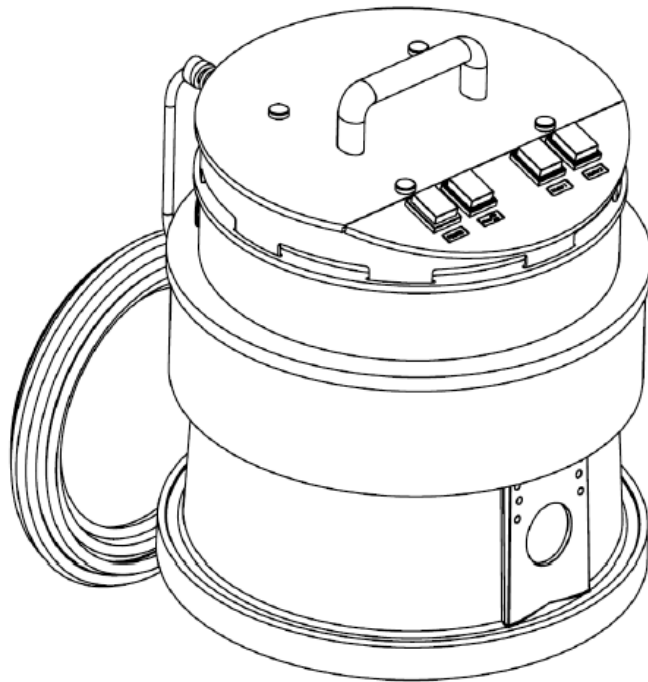

Spare parts drawing of the motor top is included as a separate document.

**A0.80.1050**

Reservedelstegning / Spare Parts Drawings / Ersatzteilübersicht

RONDA 1800H TWIN TOP

<b>V. BRØNDUM A/S</b>		<b>Reservedelsliste – Beholderdel Spare Parts List – Container Part Ersatzteilliste - Behälterteil</b>		<b>RONDA 1800H</b>
<b>Pos.</b>	<b>BESKRIVELSE</b>	<b>DESCRIPTION</b>	<b>BEZEICHNUNG</b>	<b>VARE/ITEM No.</b>
A	Filter Beholder	Filter Container	Filter Behälter	81.77.3439
B	Koblingsæt	Coupling Set	Satz	81.56.3841
8	Clips	Clips	Clips	81.91.342A
9	Skrue 5x32 mm	Screw 5x32mm	Schraube 5x32mm	81.97.3950
10	Skrue M4x6mm	Screw M4x6mm	Schraube M4x6mm	81.97.2391
11	Special møtrik M4	Spec. nut M4	Spec. Mutter M4	83.97.6220
12	Skive Ø5/15mm	Washer Ø5/15mm	Scheibe Ø5/15mm	81.97.0771
13	Skive 6x24x1	Washer 6x24x1	Scheibe 6x24x1	81.97.1000
14	Nitte 4,8x22 mm	Rivet 4,8x22mm	Niete 4,8x22mm	81.97.0431
15	Nitte 4,8x15 mm	Rivet 4,8x15mm	Niete 4,8x15mm	81.97.0430
18	Hæve/sænke arm	Lifting bracket	Hebearm	83.85.1296
19	Styreskinne	Guide rail	Führungsschiene	83.85.1299
20	Skinne for løft	Guide lifting rail	Hubvorrichtungsschiene	83.85.1295
21	Rør Ø12 for gevindstang	Tube for threaded rod	Rohr für Gewindestange	83.85.1291
22	Gevindjern M6 x 220mm	Threaded rod	Gewindestange M6x220	83.96.0356
23	Styrekloids	Guide	Guide	81.89.0039
24	Pakning	Gasket	Dichtung	81.95.0220
25	Gaffelbeslag M6 x 31 mm	Fork bracket M6x31	Gabelhalterung M6x31	83.97.5301
26	Øje-møtrik M6	Eye Nut M6	Augen Mutter M6	83.97.5304
27	Afstandsstykke 16x10x6	Distance piece 16x10x6	Abstandshalter 16x10x6	83.97.4654
28	Afstandsstykke 15x10x6	Distance piece 15x10x6	Abstandshalter 15x10x6	83.97.4662
29	30 mm nylonlange	30 mm nylon hose	30 mm nylon schlange	84.54.0001
30	Bøsning	Bushing	Bronzebuchen	81.83.2801
31	Stift D6 x 15,5 mm	Lock rod D6 x 15,5	Welle D6 x 15,5	83.97.5302
32	Låsering for [31]	Lock ring for [31]	Sperring für [31]	83.97.5303
33	Skrue 4,2x14mm	Screw 4,2x14mm	Schraube 4,2x14mm	81.89.1540
34	Bræddebolt M6x20mm	Carriage bolt M6x20	Schlossschraube M6x20	83.97.5157
35	Bolt M6x40mm	Bolt M6x40mm	Bolzen M6x40mm	83.97.5154
36	Bræddebolt M8x16mm	Carriage bolt M8x16	Schlossschraube M8x16	83.97.5156
37	Bolt M8x16mm	Bolt M8x16mm	Bolzen M8x16mm	83.97.5163
38	Låsemøtrik M6	M6 self locking nut	M6 selbstsichernde Mutter	83.97.050A
39	Møtrik M8 /110°	Nut M8 /110°	Mutter M8 /110°	83.97.0057
40	Låsemøtrik M8	M8 self locking nut	M8 selbstsichernde Mutter	83.97.5193
41	Skive 8mm	Washer 8mm	Scheibe 8mm	83.97.4440
42	Skive Ø10 m. facet	Washer Ø10	Scheibe Ø10	83.96.0115